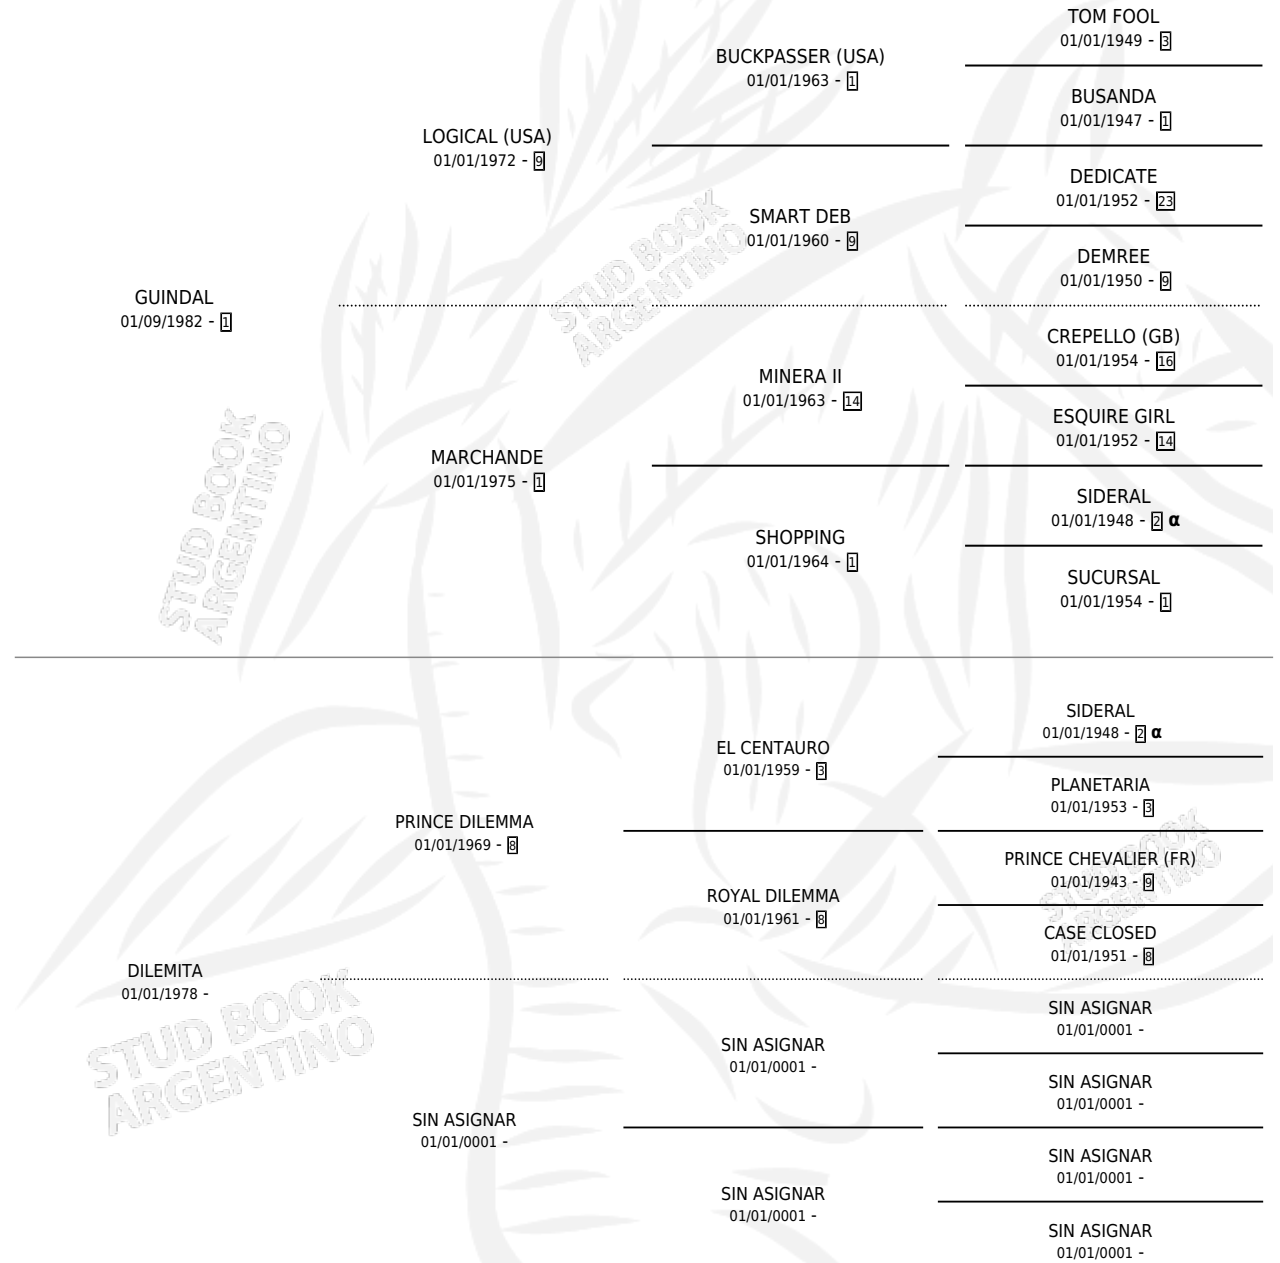

REINA DILEMA

por **GUINDAL** y **DILEMITA** por **PRINCE DILEMMA**

Argentina · Hembra · Zaino · SP · 16/11/1989
Familia · Volumen 33

ESTADO

TIPIFICACIÓN SANGUÍNEA	X
TIPIFICACIÓN POR ADN	X
PASAPORTE	X
IDENTIFICACIÓN POR MICROCHIP	X
REPRODUCTOR	X

Lugar de nacimiento: Campo particular

Criador: Sin dato

PEDIGREE

INBREEDING : α

REINA DILEMA

Datos oficiales del Stud Book Argentino

Documento generado el 14/05/2026

studbook.org.ar