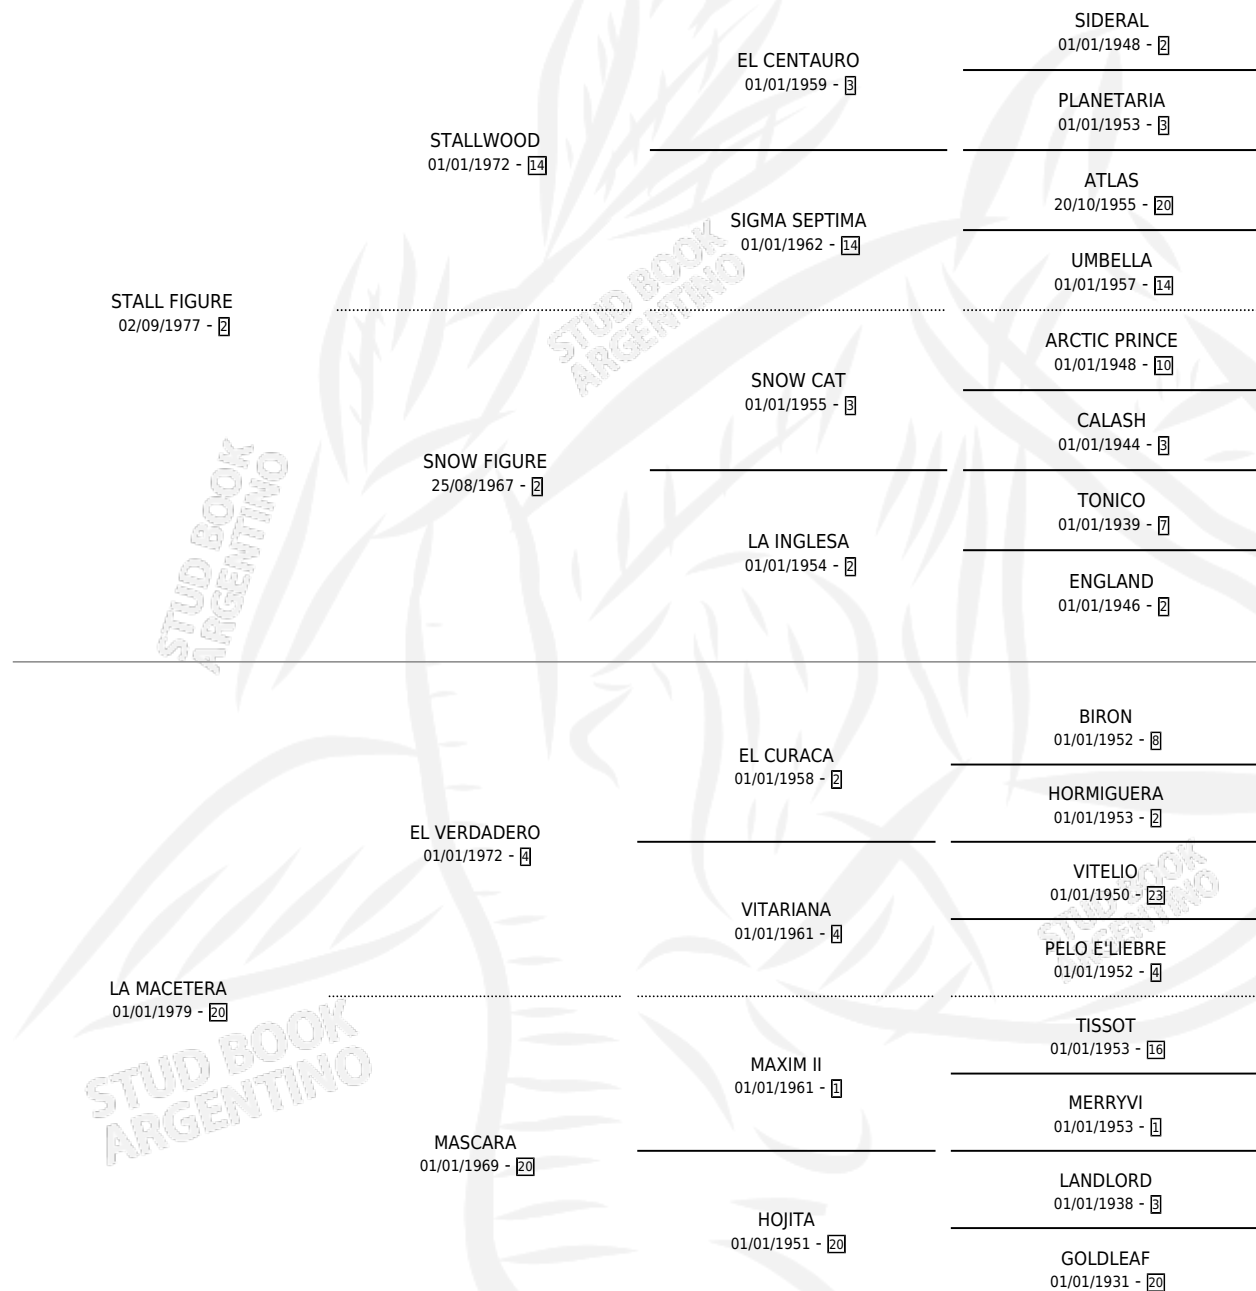

VERDADERO FIGURE

por STALL FIGURE y LA MACETERA por EL VERDADERO

Argentina · Macho · Zaino · SP · 11/11/1989
Familia 20-c · Volumen 33

ESTADO

TIPIFICACIÓN SANGUÍNEA	X
TIPIFICACIÓN POR ADN	X
PASAPORTE	X
IDENTIFICACIÓN POR MICROCHIP	X
REPRODUCTOR	X

Lugar de nacimiento: Sol de Mayo

Criador: Bertero Raul Hector

PEDIGREE