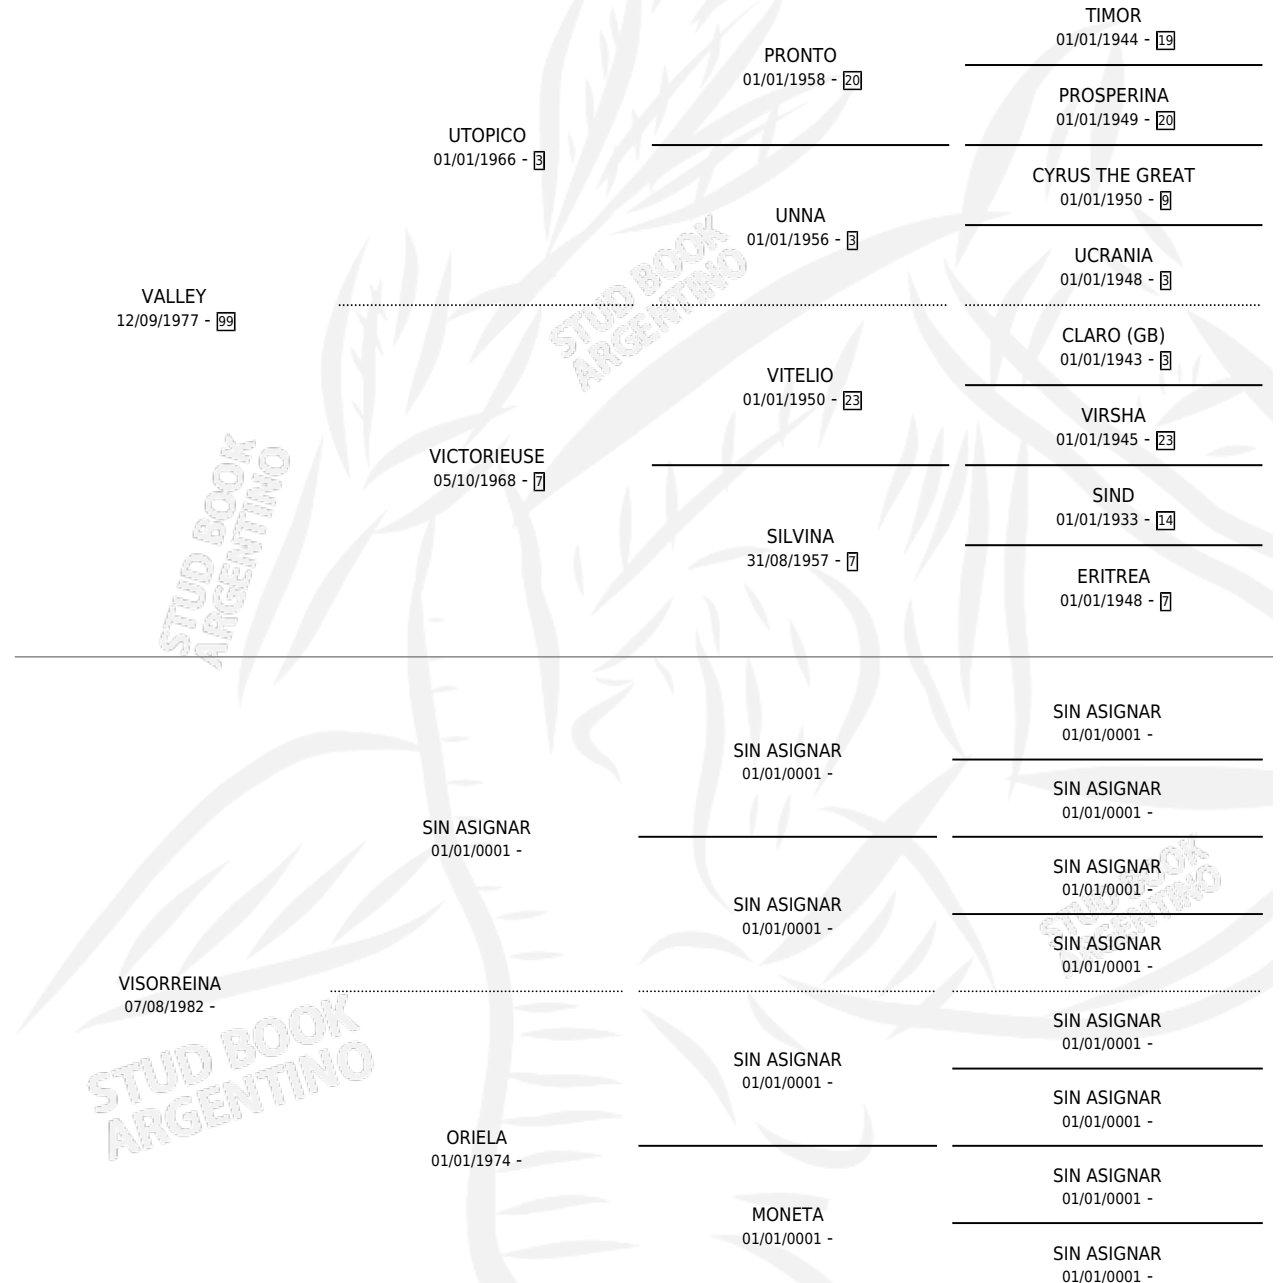

DE LA NEGRA

por VALLEY y VISORREINA por SIN ASIGNAR

Argentina · Hembra · Alazan · SP · 11/10/1989
Familia · Volumen 33

ESTADO

TIPIFICACIÓN SANGUÍNEA	X
TIPIFICACIÓN POR ADN	X
PASAPORTE	X
IDENTIFICACIÓN POR MICROCHIP	X
REPRODUCTOR	X

Lugar de nacimiento: El Nacho

Criador: Sin dato

PEDIGREE

DE LA NEGRA

Datos oficiales del Stud Book Argentino

Documento generado el 12/06/2026

studbook.org.ar