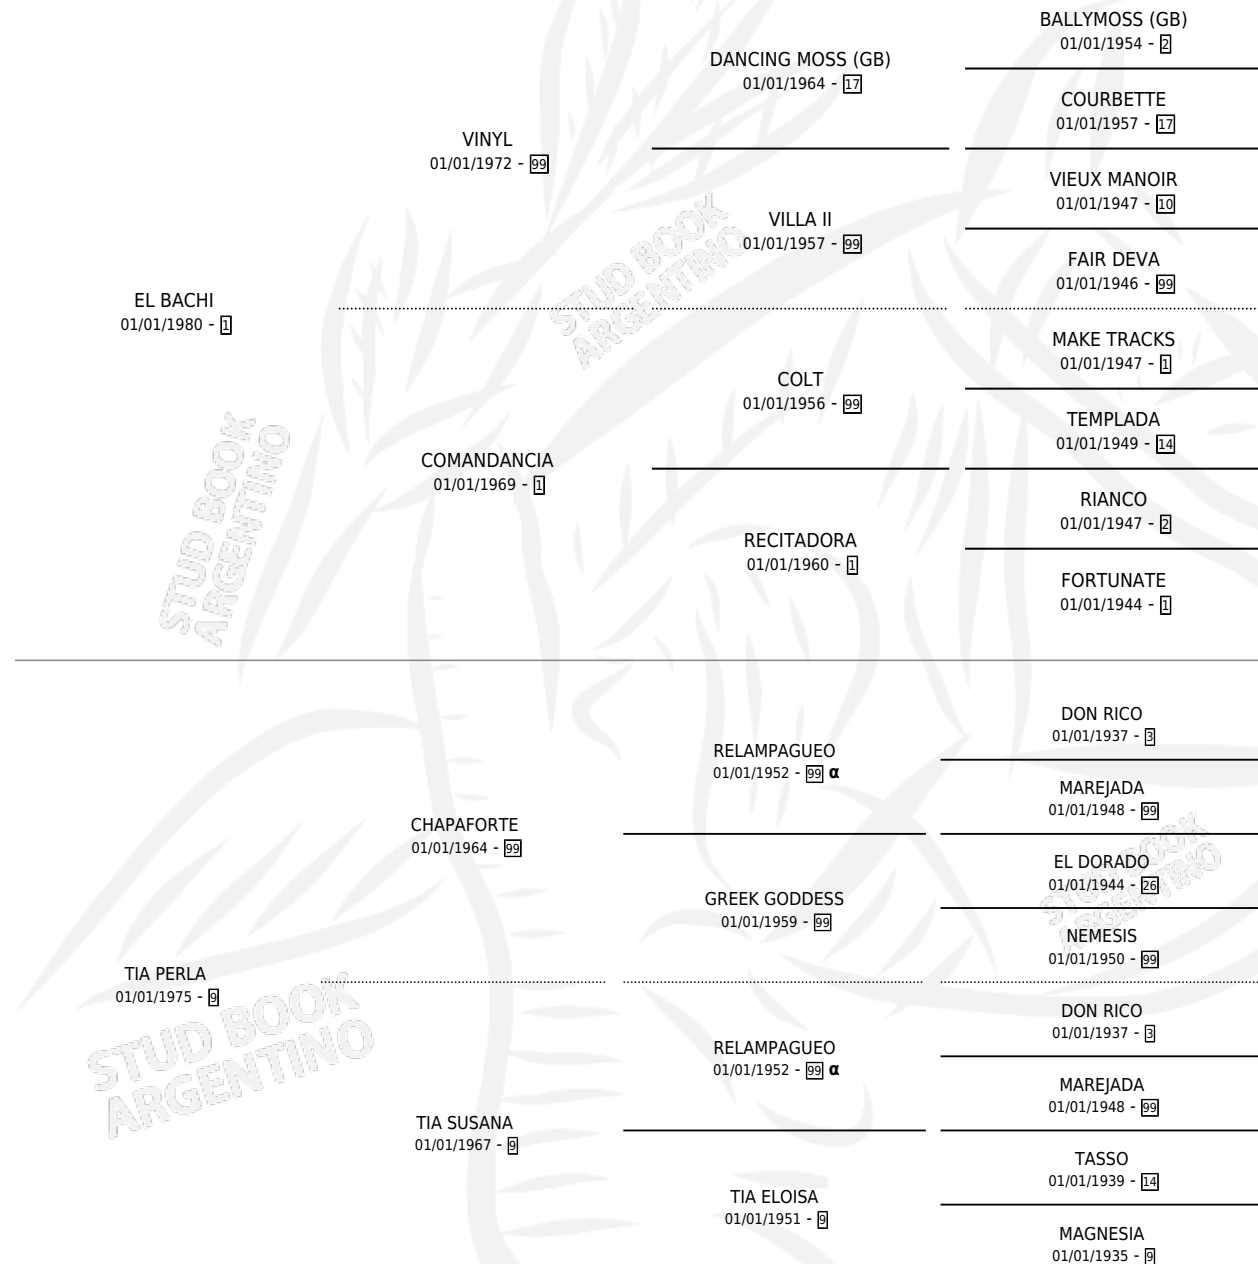

TIO BACHI

por **EL BACHI** y **TIA PERLA** por **CHAPAFORTE**

Argentina · Macho · Alazan · SP · 28/11/1989
Familia 9-b · Volumen 33

ESTADO

TIPIFICACIÓN SANGUÍNEA	X
TIPIFICACIÓN POR ADN	X
PASAPORTE	X
IDENTIFICACIÓN POR MICROCHIP	X
REPRODUCTOR	X

Lugar de nacimiento: Los Potros

Criador: Sin dato

PEDIGREE

INBREEDING : α

TIO BACHI

Datos oficiales del Stud Book Argentino

Documento generado el 05/05/2026

studbook.org.ar