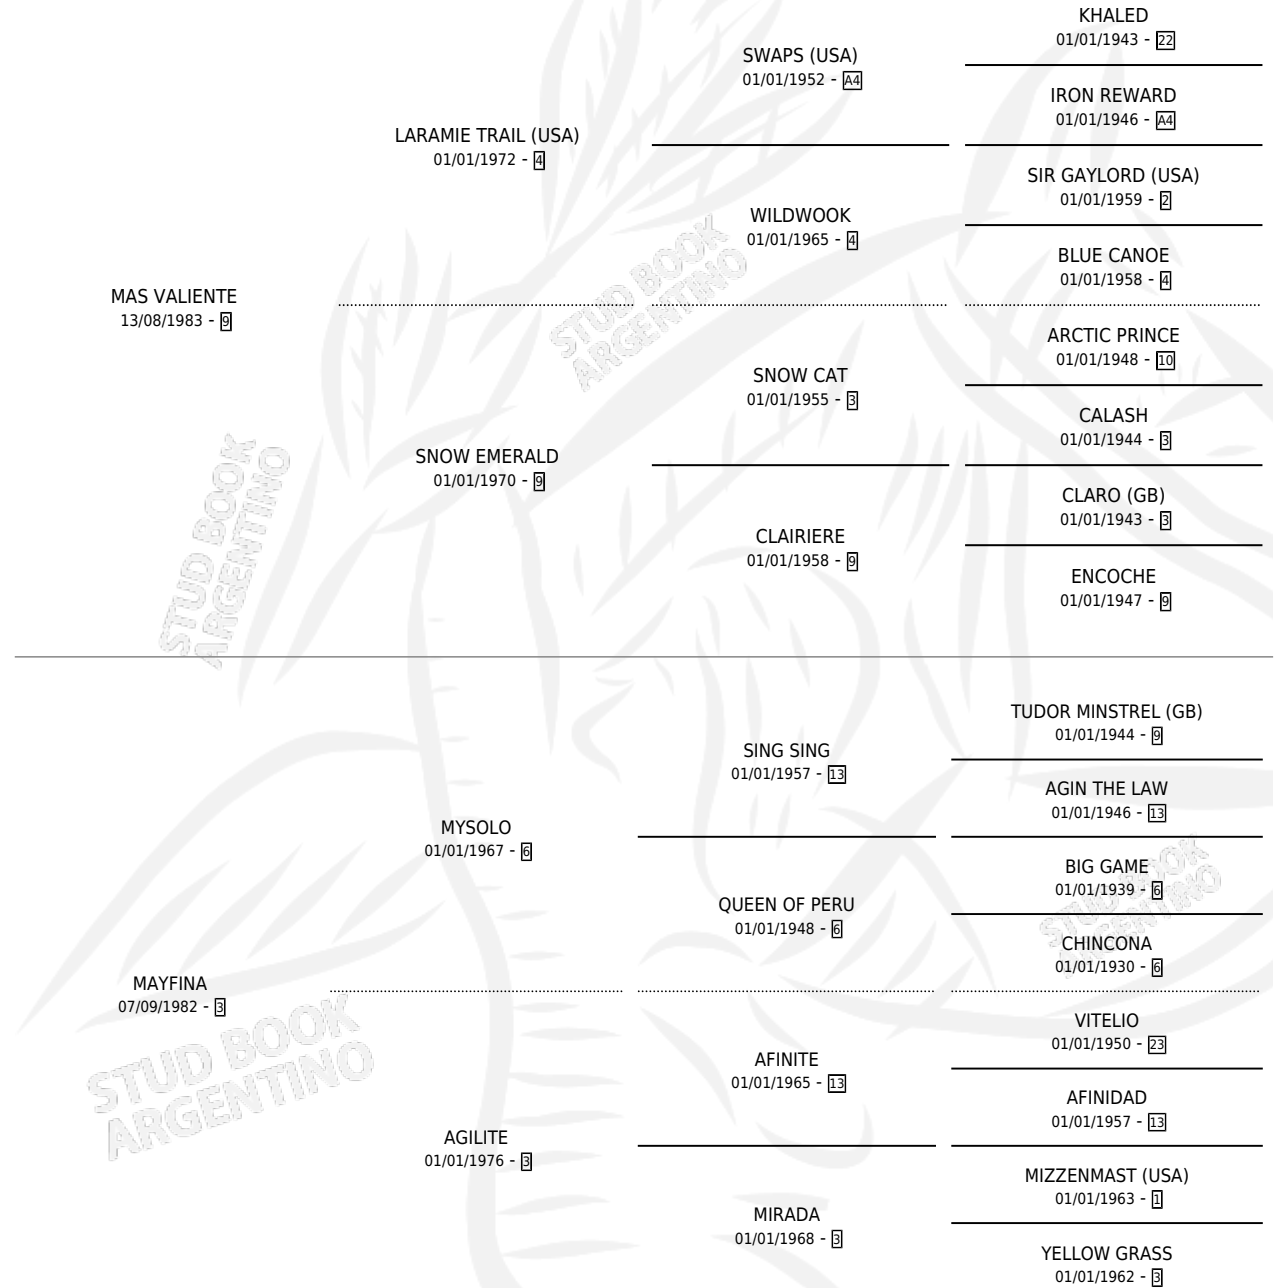

PECHOCHA

por MAS VALIENTE y MAYFINA por MYSOLO

Argentina · Hembra · Zaino · SP · 15/11/1989
Familia 3-n · Volumen 33

ESTADO

TIPIFICACIÓN SANGUÍNEA	X
TIPIFICACIÓN POR ADN	X
PASAPORTE	X
IDENTIFICACIÓN POR MICROCHIP	X
REPRODUCTOR	X

Lugar de nacimiento: Alborada

Criador: Sin dato

PEDIGREE

PECHOCHA

Datos oficiales del Stud Book Argentino

Documento generado el 01/05/2026

studbook.org.ar