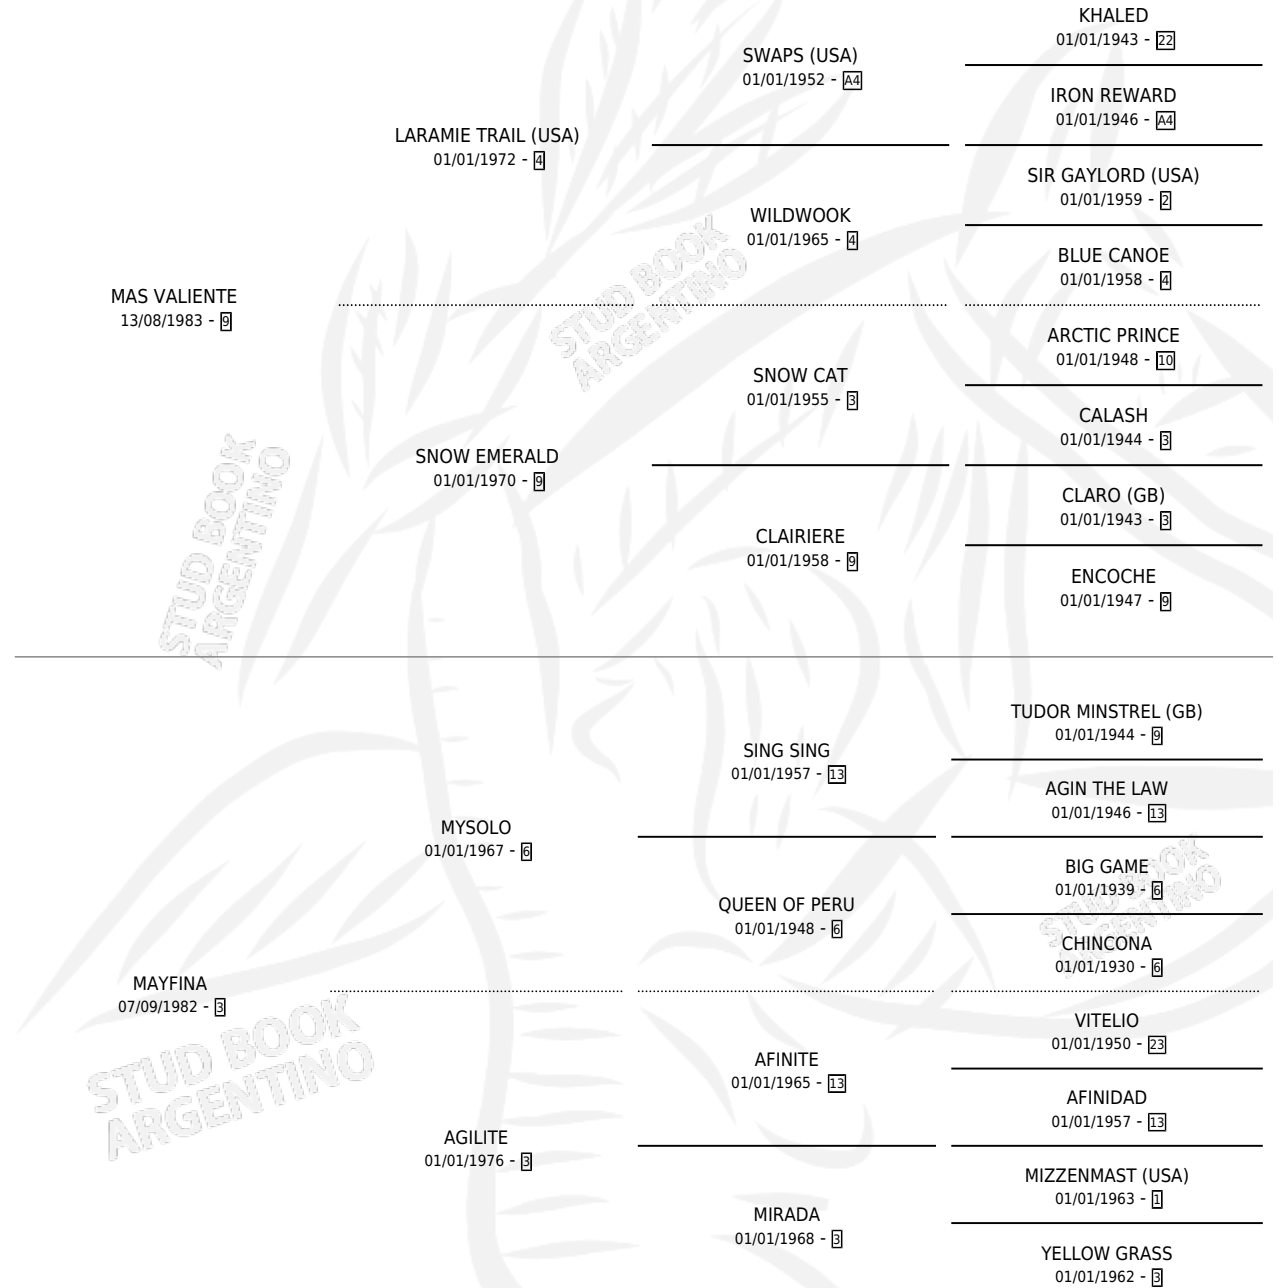

PECHOCHA

por MAS VALIENTE y MAYFINA por MYSOLO

Argentina · Hembra · Zaino · SP · 15/11/1989
Familia 3-n · Volumen 33

ESTADO

TIPIFICACIÓN SANGUÍNEA	X
TIPIFICACIÓN POR ADN	X
PASAPORTE	X
IDENTIFICACIÓN POR MICROCHIP	X
REPRODUCTOR	X

Lugar de nacimiento: Alborada

Criador: Sin dato

PEDIGREE

PECHOCHA

Datos oficiales del Stud Book Argentino

Documento generado el 21/09/2024

studbook.org.ar