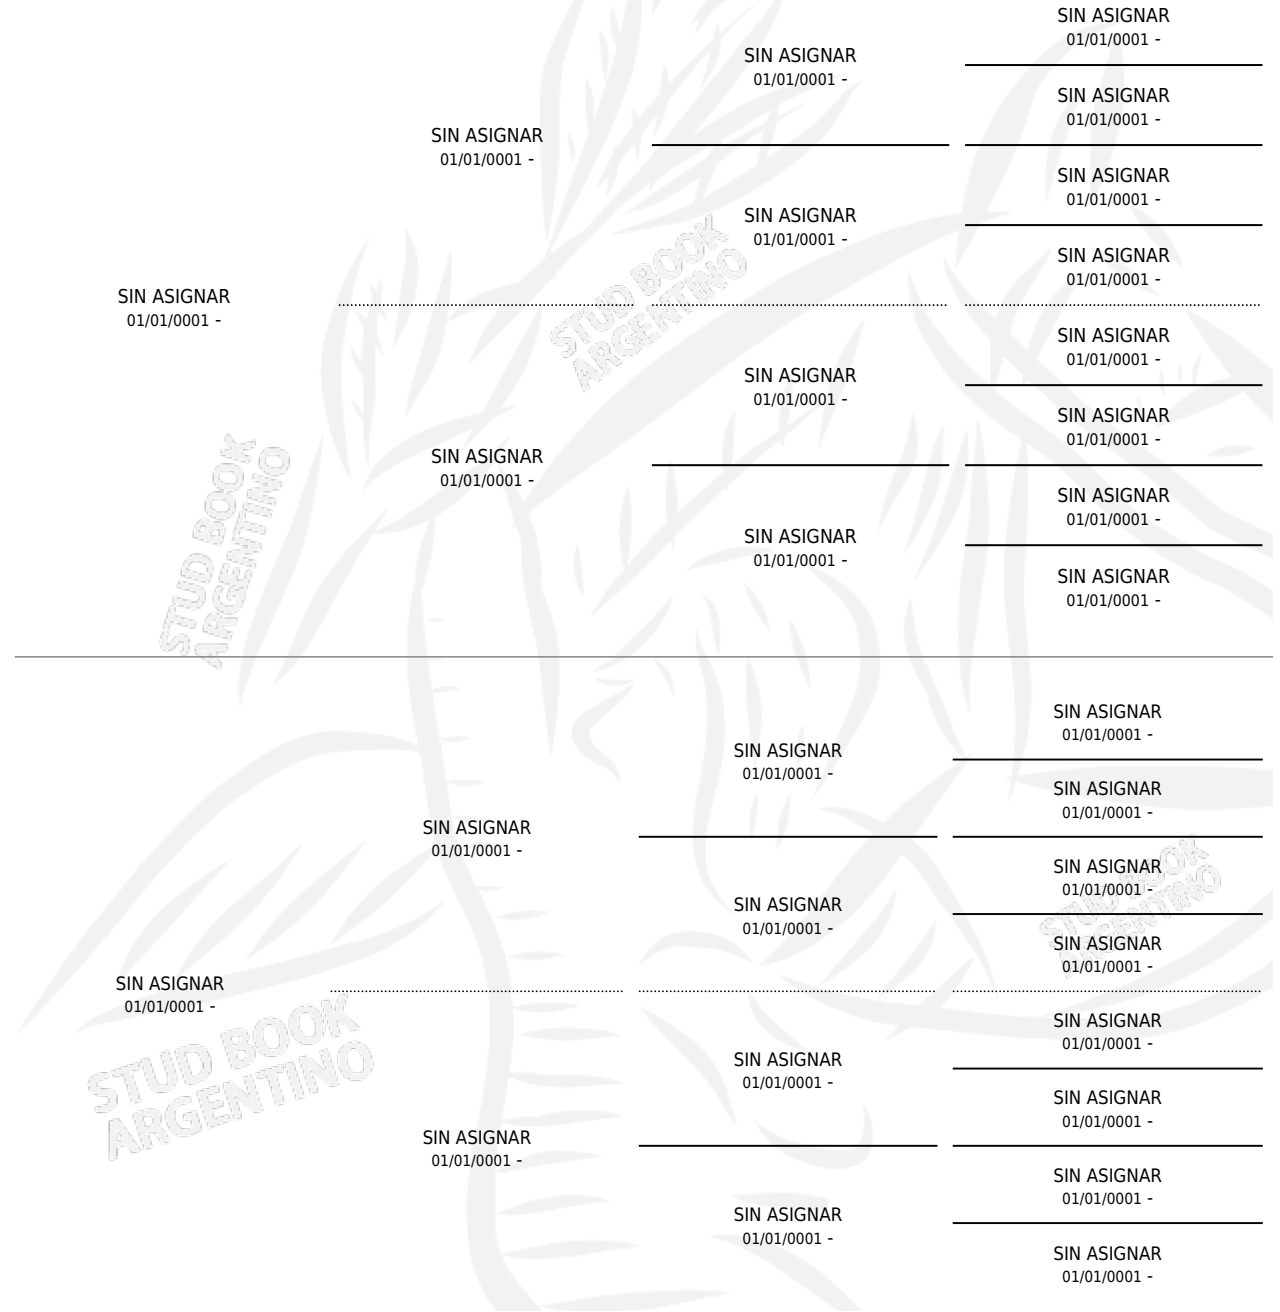

NENUCHA

PEDIGREE

por SIN ASIGNAR y SIN ASIGNAR por SIN ASIGNAR

Argentina · Hembra · Zaino · SP · 01/01/1970
Familia · Volumen 27

ESTADO

TIPIFICACIÓN SANGUÍNEA	X
TIPIFICACIÓN POR ADN	X
PASAPORTE	X
IDENTIFICACIÓN POR MICROCHIP	X
REPRODUCTOR	✓

Lugar de nacimiento: Campo particular
Criador: Gilli Raul Francisco

S

mientos 0 / Efectividad 0.00%

PADRILLO	PRODUCTO	CRIADOR	1ER SERVICIO	ÚLTIMO SERVICIO
SILLON REAL	∅		26/12/1985	30/12/1985
NENUCHA	∅			
SILLON REAL	∅			