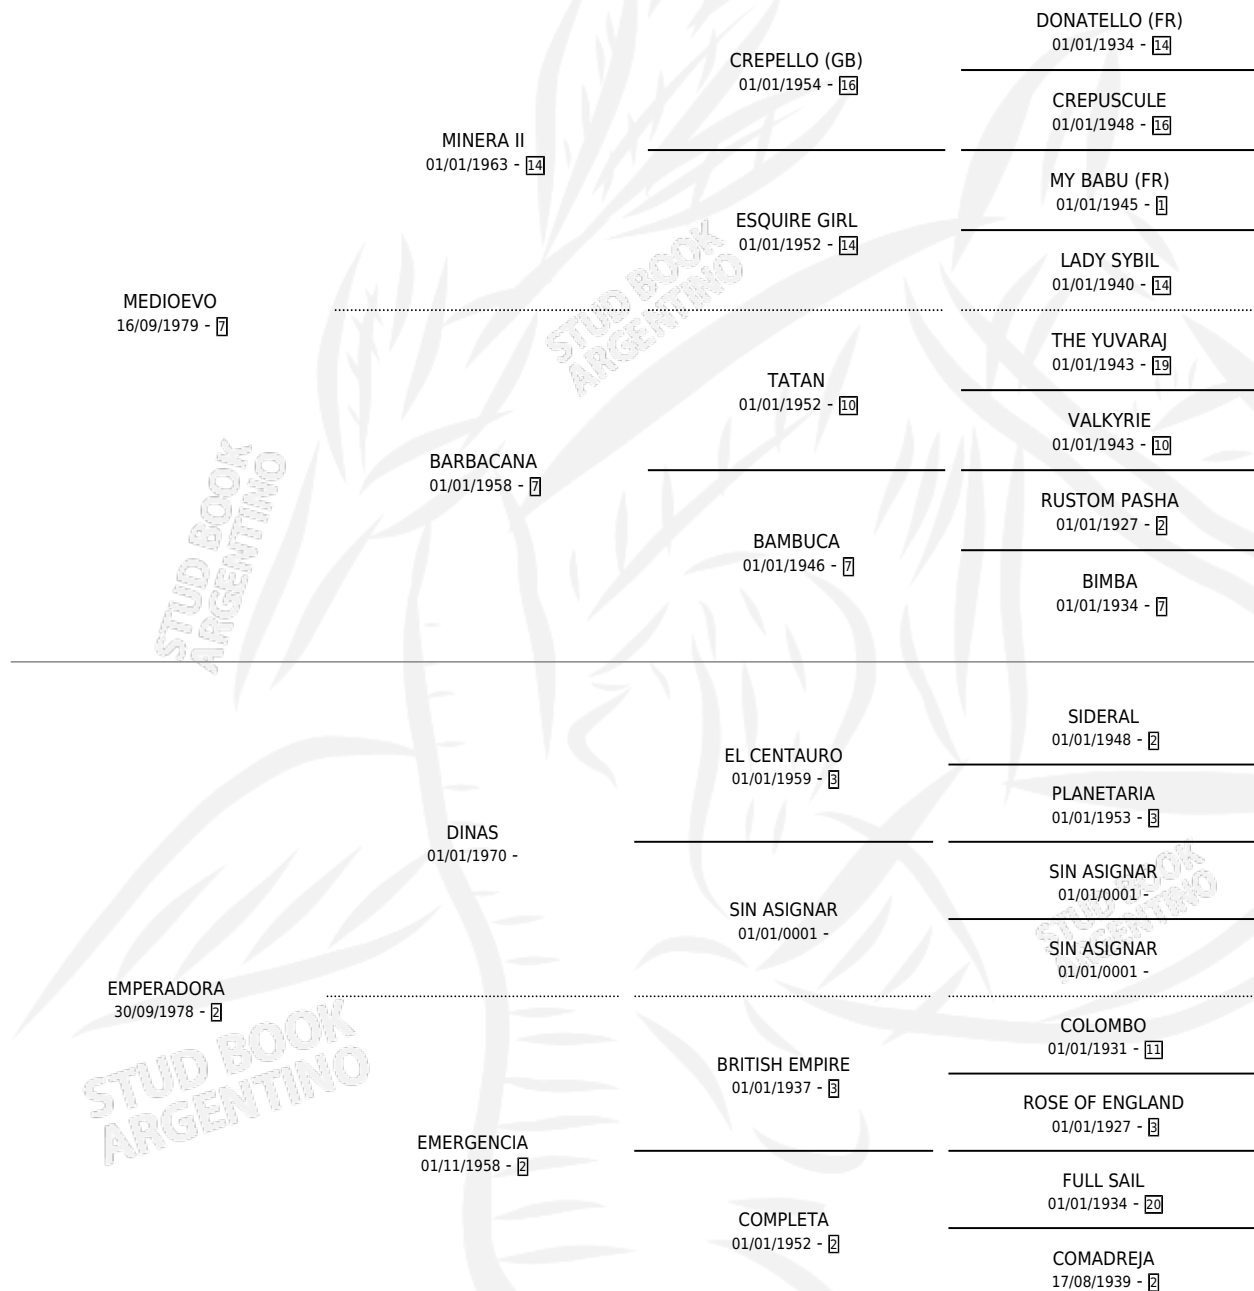

PITUFA RAUCH

por MEDIOEVO y EMPERADORA por DINAS

Argentina · Hembra · Alazan · SP · 07/11/1989
Familia 2-h · Volumen 33

ESTADO

TIPIFICACIÓN SANGUÍNEA	X
TIPIFICACIÓN POR ADN	X
PASAPORTE	X
IDENTIFICACIÓN POR MICROCHIP	X
REPRODUCTOR	X

Lugar de nacimiento: Coronel Rauch

Criador: Sin dato

PEDIGREE

PITUFA RAUCH

Datos oficiales del Stud Book Argentino

Documento generado el 07/05/2026

studbook.org.ar