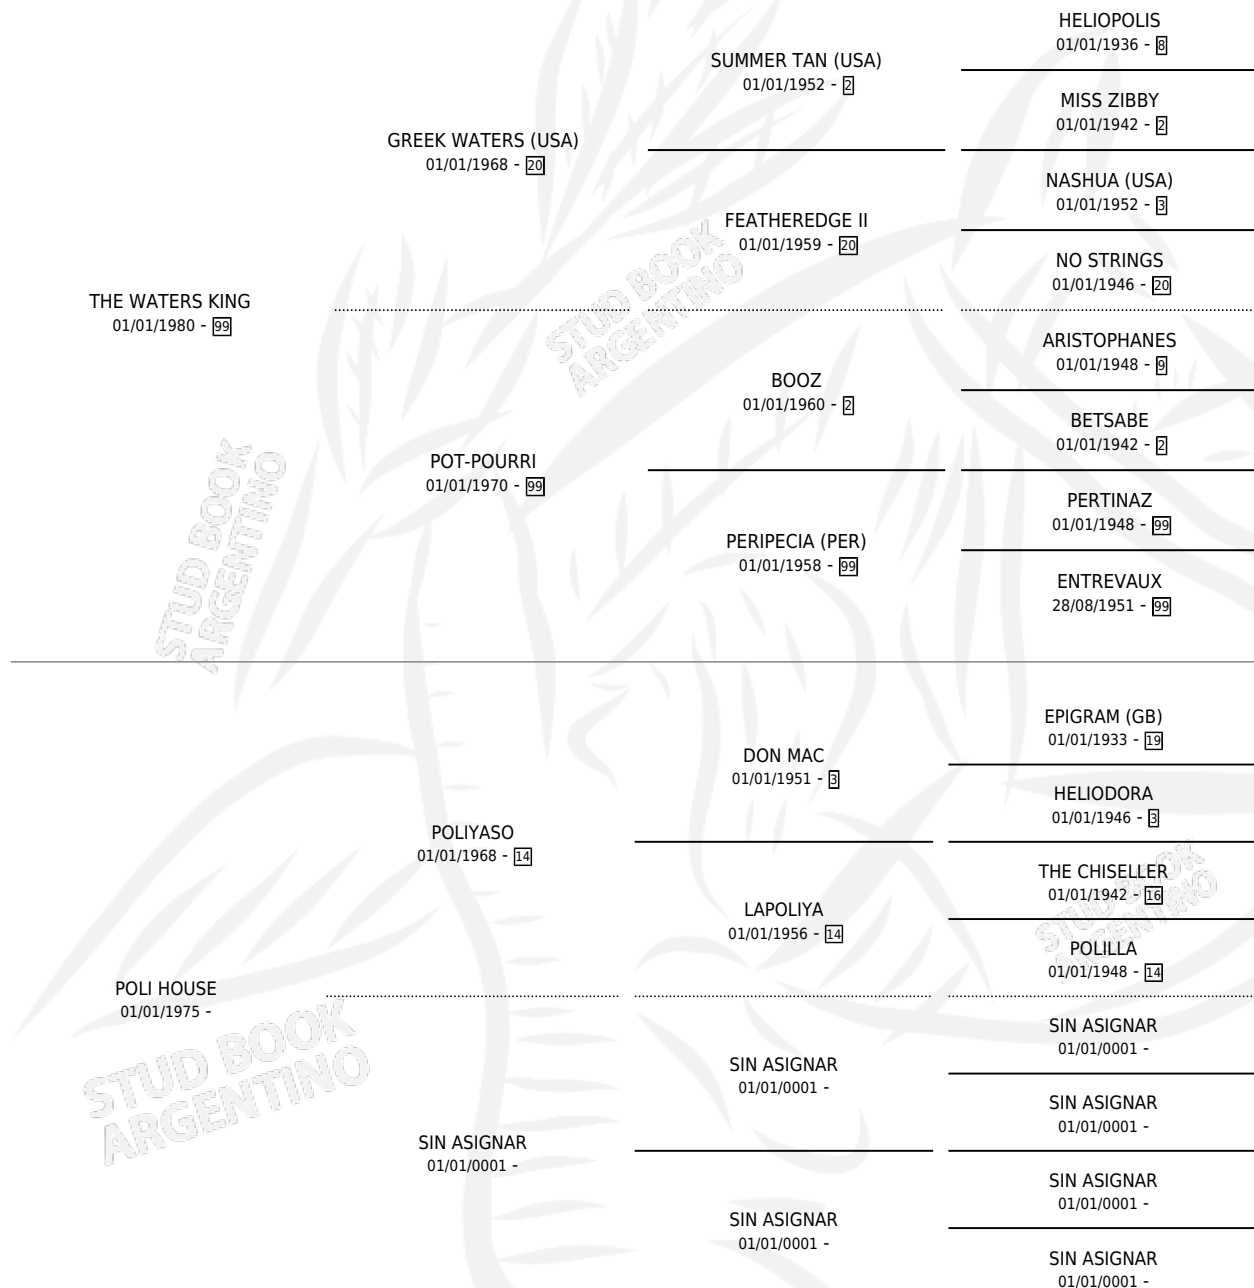

POLITON

por THE WATERS KING y POLI HOUSE por POLIYASO

Argentina · Macho · Alazan · SP · 04/12/1989
Familia · Volumen 33

ESTADO

TIPIFICACIÓN SANGUÍNEA	X
TIPIFICACIÓN POR ADN	X
PASAPORTE	X
IDENTIFICACIÓN POR MICROCHIP	X
REPRODUCTOR	X

Lugar de nacimiento: La Marianita
Criador: Ferraris Luis Alberto

PEDIGREE

POLITON

Datos oficiales del Stud Book Argentino

Documento generado el 15/05/2026

studbook.org.ar