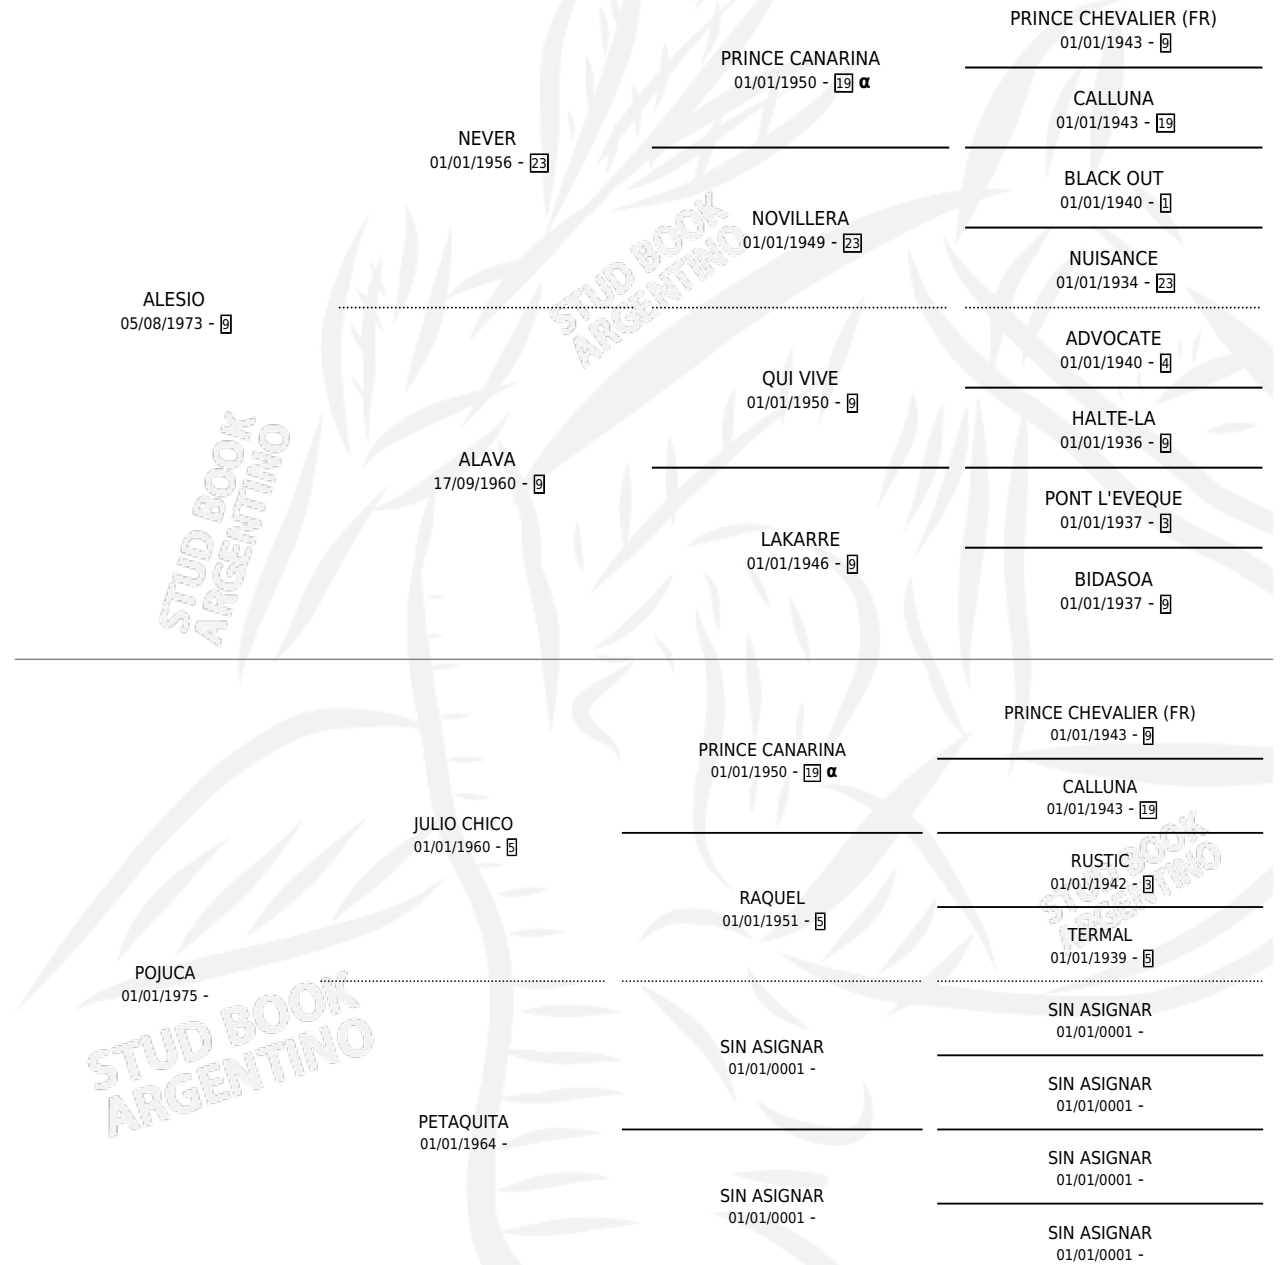

PIRATA ALES

por ALESIO y POJUCA por JULIO CHICO

Argentina · Macho · Alazan · SP · 12/11/1989
Familia · Volumen 33

ESTADO

TIPIFICACIÓN SANGUÍNEA	X
TIPIFICACIÓN POR ADN	X
PASAPORTE	X
IDENTIFICACIÓN POR MICROCHIP	X
REPRODUCTOR	X

Lugar de nacimiento: Los Caudillos

Criador: Sin dato

PEDIGREE

INBREEDING : α

PIRATA ALES

Datos oficiales del Stud Book Argentino

Documento generado el 15/05/2026

studbook.org.ar