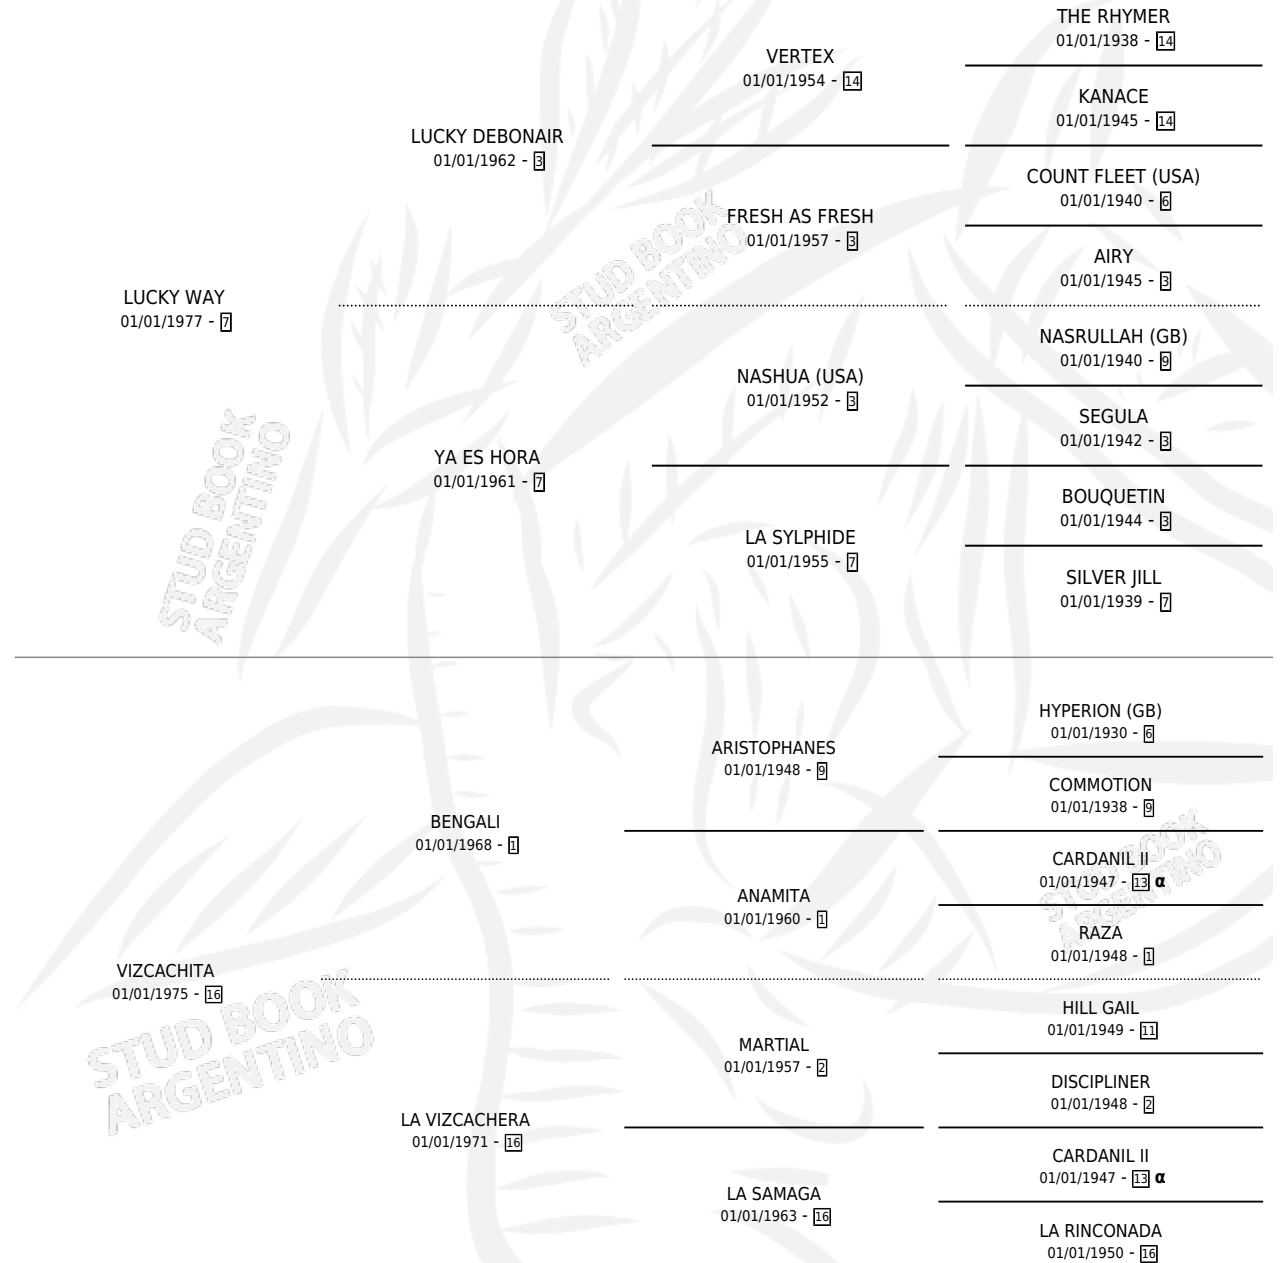

# LUCKY GUT

por LUCKY WAY y VIZCACHITA por BENGALI

Argentina · Macho · Alazan · SP · 17/11/1989  
Familia 16-e · Volumen 33

## ESTADO

TIPIFICACIÓN SANGUÍNEA	X
TIPIFICACIÓN POR ADN	X
PASAPORTE	X
IDENTIFICACIÓN POR MICROCHIP	X
REPRODUCTOR	X

**Lugar de nacimiento:** Lucero Del Sur  
**Criador:** Alvarez Carlos Alberto

## PEDIGREE

INBREEDING : α

# LUCKY GUT

**Datos oficiales del Stud Book Argentino**

Documento generado el 15/05/2026

[studbook.org.ar](http://studbook.org.ar)