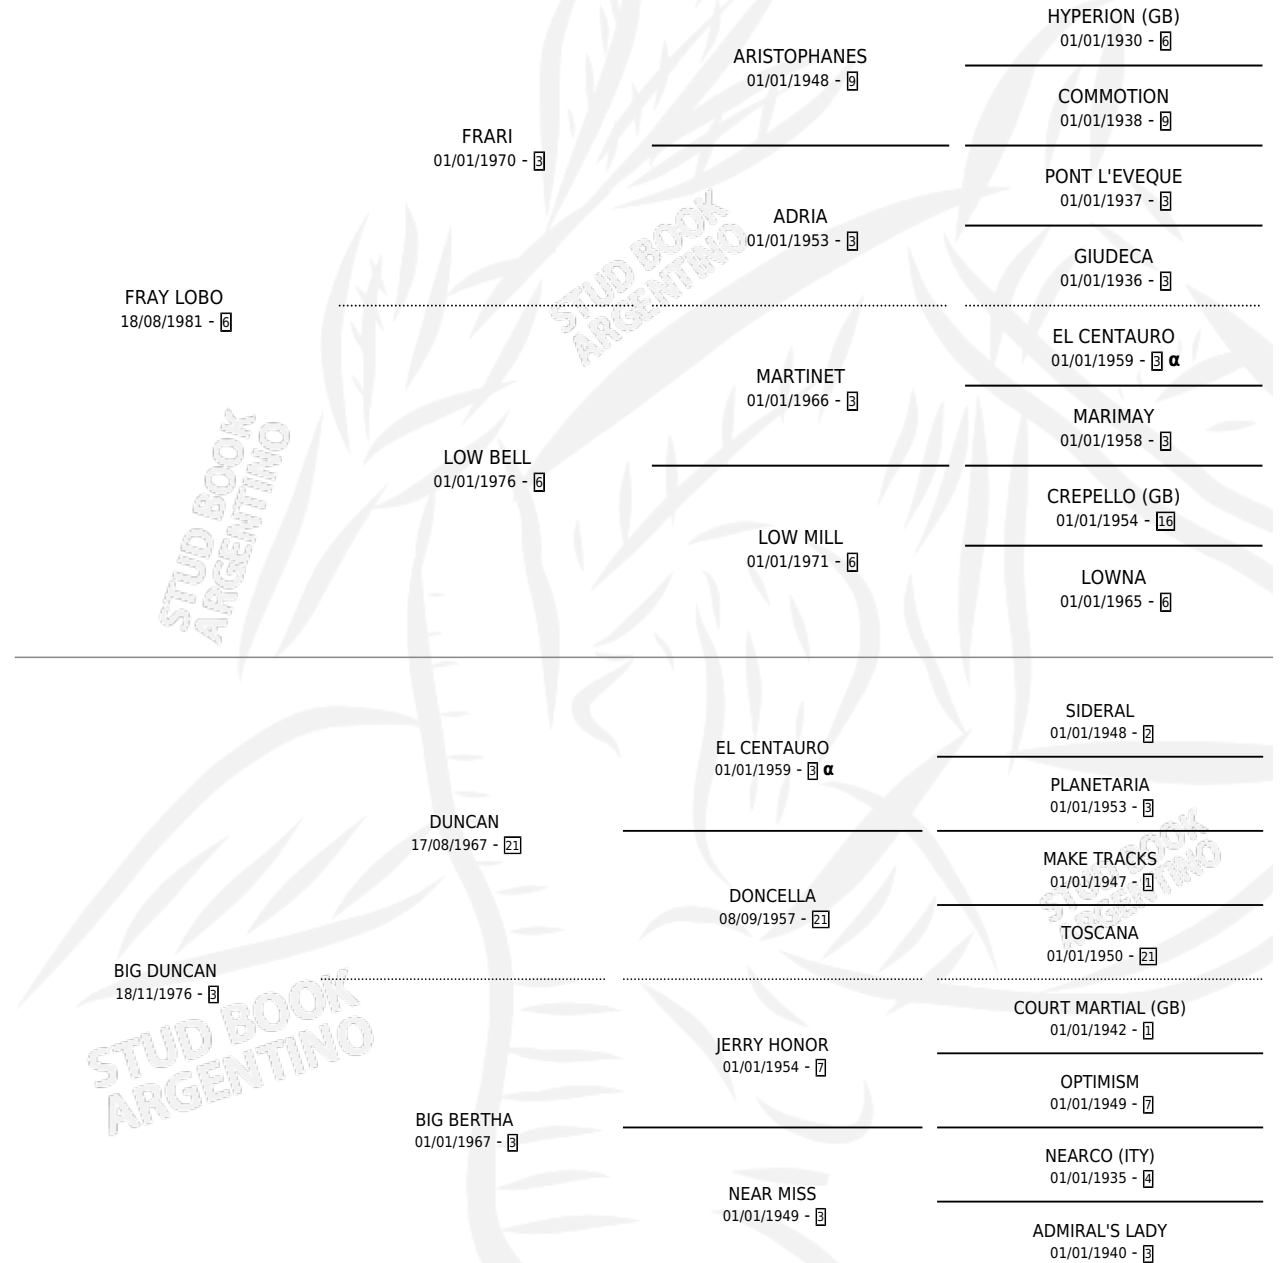

# WOLF WINNER

por FRAY LOBO y BIG DUNCAN por DUNCAN

Argentina · Macho · Alazan · SP · 23/11/1989  
Familia 3-e · Volumen 33

## ESTADO

TIPIFICACIÓN SANGUÍNEA	X
TIPIFICACIÓN POR ADN	X
PASAPORTE	X
IDENTIFICACIÓN POR MICROCHIP	X
REPRODUCTOR	X

**Lugar de nacimiento:** Campo particular

**Criador:** Sin dato

## PEDIGREE

INBREEDING : α