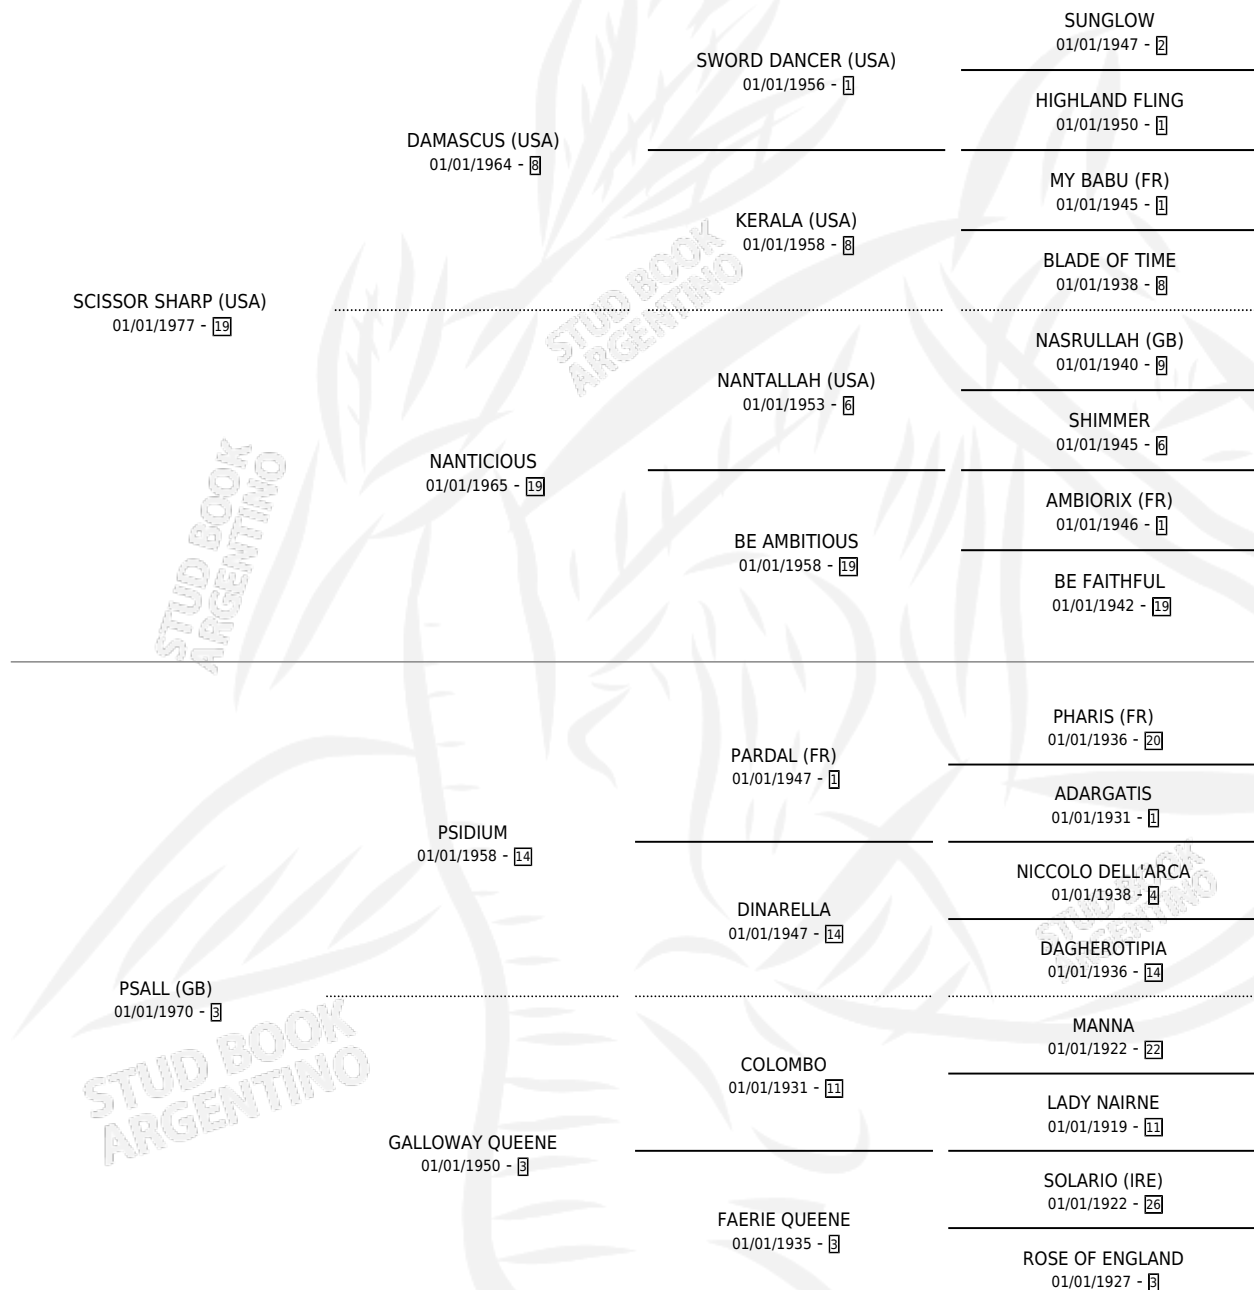

PSALMS

por **SCISSOR SHARP (USA)** y **PSALL (GB)** por **PSIDIUM**

Argentina · Macho · Zaino · SP · 25/10/1989
Familia 3-i · Volumen 33

ESTADO

TIPIFICACIÓN SANGUÍNEA	X
TIPIFICACIÓN POR ADN	X
PASAPORTE	X
IDENTIFICACIÓN POR MICROCHIP	X
REPRODUCTOR	X

Lugar de nacimiento: Dilu

Criador: Sin dato

PEDIGREE

PSALMS

Datos oficiales del Stud Book Argentino

Documento generado el 14/05/2026

studbook.org.ar