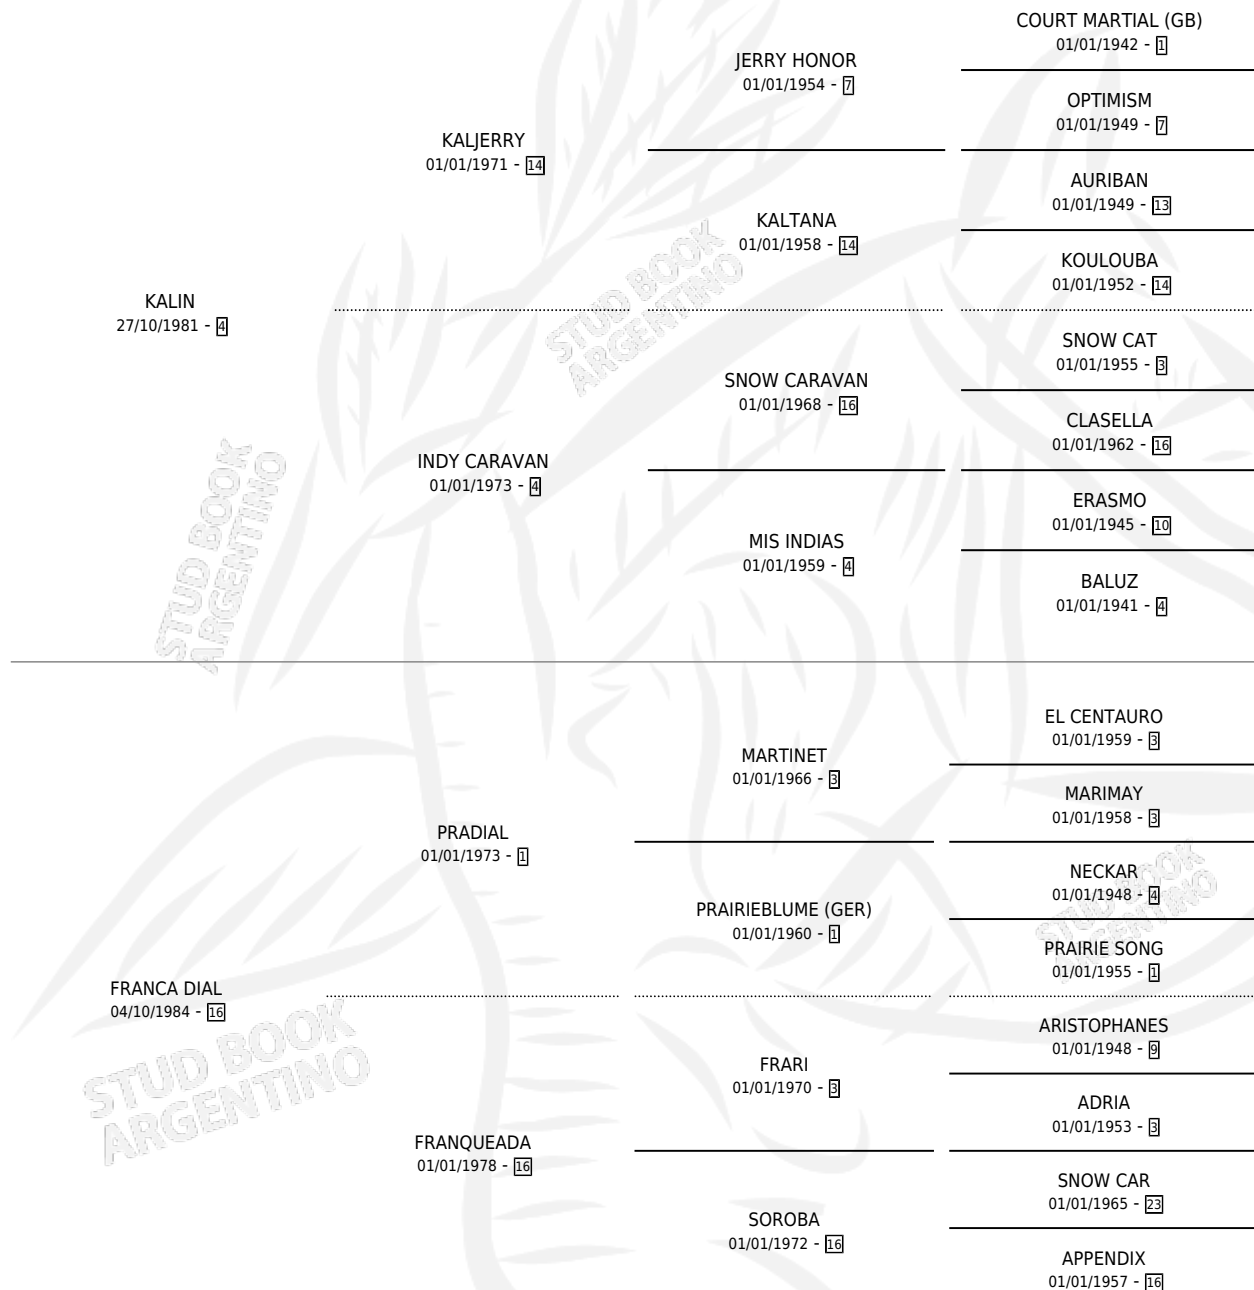

TAPALQUE LIN

por KALIN y FRANCA DIAL por PRADIAL

Argentina · Macho · Zaino · SP · 06/11/1989
Familia 16-d · Volumen 33

ESTADO

TIPIFICACIÓN SANGUÍNEA	X
TIPIFICACIÓN POR ADN	X
PASAPORTE	X
IDENTIFICACIÓN POR MICROCHIP	X
REPRODUCTOR	X

Lugar de nacimiento: Cariloo

Criador: Sin dato

PEDIGREE

TAPALQUE LIN

Datos oficiales del Stud Book Argentino

Documento generado el 03/05/2026

studbook.org.ar