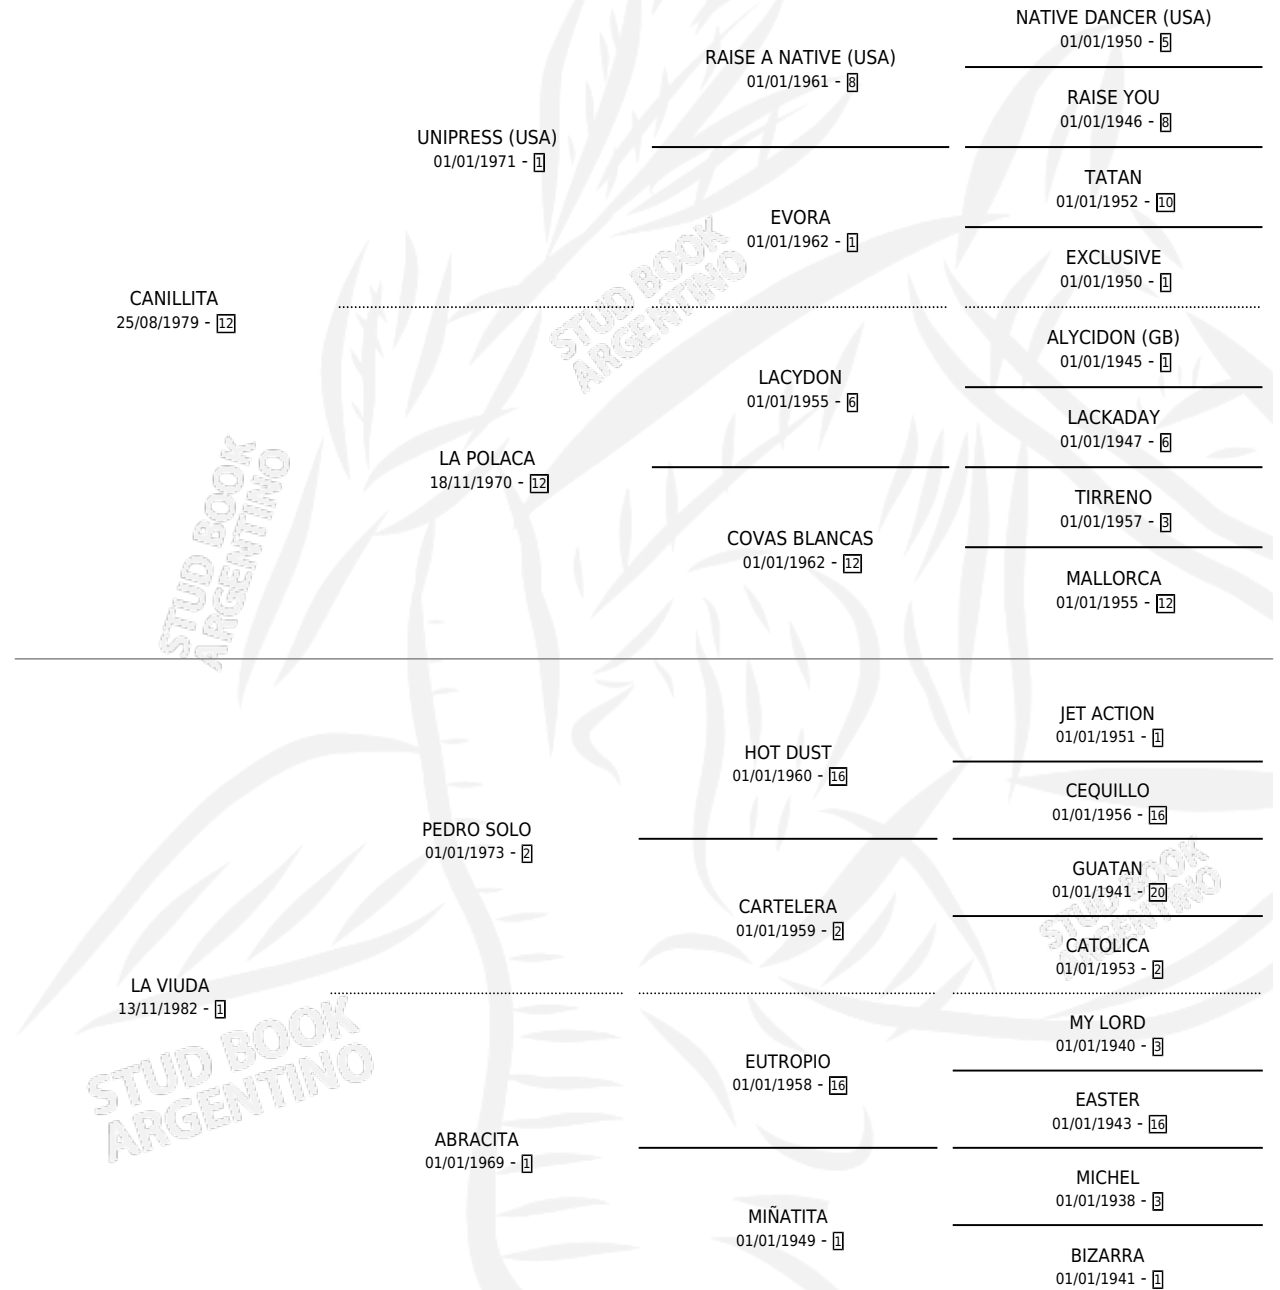

SOLITA CANI

por **CANILLITA** y **LA VIUDA** por **PEDRO SOLO**

Argentina · Hembra · Alazan · SP · 01/10/1989
Familia 1-w · Volumen 33

ESTADO

TIPIFICACIÓN SANGUÍNEA	X
TIPIFICACIÓN POR ADN	X
PASAPORTE	X
IDENTIFICACIÓN POR MICROCHIP	X
REPRODUCTOR	X

Lugar de nacimiento: Abuelo Pedro

Criador: Sin dato

PEDIGREE

SOLITA CANI

Datos oficiales del Stud Book Argentino

Documento generado el 14/05/2026

studbook.org.ar