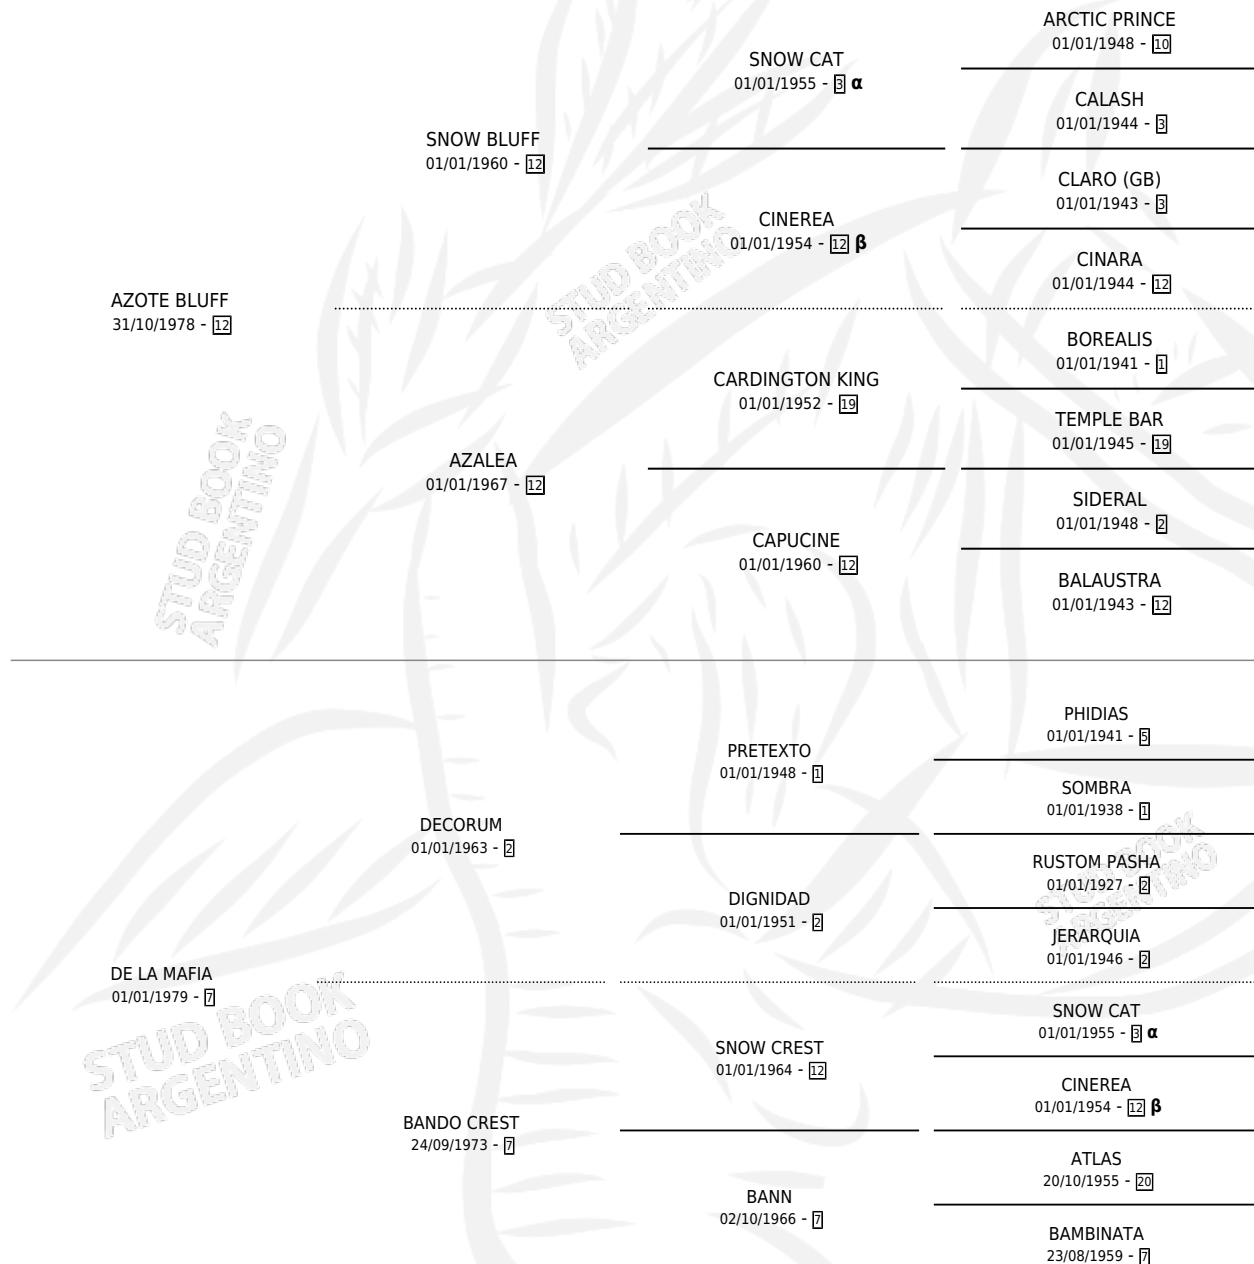

MAFIOSA BLUFF

por AZOTE BLUFF y DE LA MAFIA por DECORUM

Argentina · Hembra · Alazan · SP · 29/11/1989
Familia 7 · Volumen 33

ESTADO

TIPIFICACIÓN SANGUÍNEA	✓
TIPIFICACIÓN POR ADN	X
PASAPORTE	X
IDENTIFICACIÓN POR MICROCHIP	X
REPRODUCTOR	✓

Lugar de nacimiento: Los Dos Tordos

Criador: Sin dato

~

HIJOS

	MACHOS	HEMBRAS
1 NACIERON	1	0
SIN ACTUACIONES		

PEDIGREE

INBREEDING : α,β

S

mientos 1 / Efectividad 33.33%

PADRILLO	PRODUCTO	CRIADOR	1ER SERVICIO	ÚLTIMO SERVICIO
STEPPING OUT	∅		13/10/1995	26/11/1995
MAFIOSA BLUFF	∅		01/12/1994	03/12/1994
STEPPING OUT	CUATRERO CLA (M Z, 23/11/1994)	SIN DATO	21/10/1993	21/12/1993