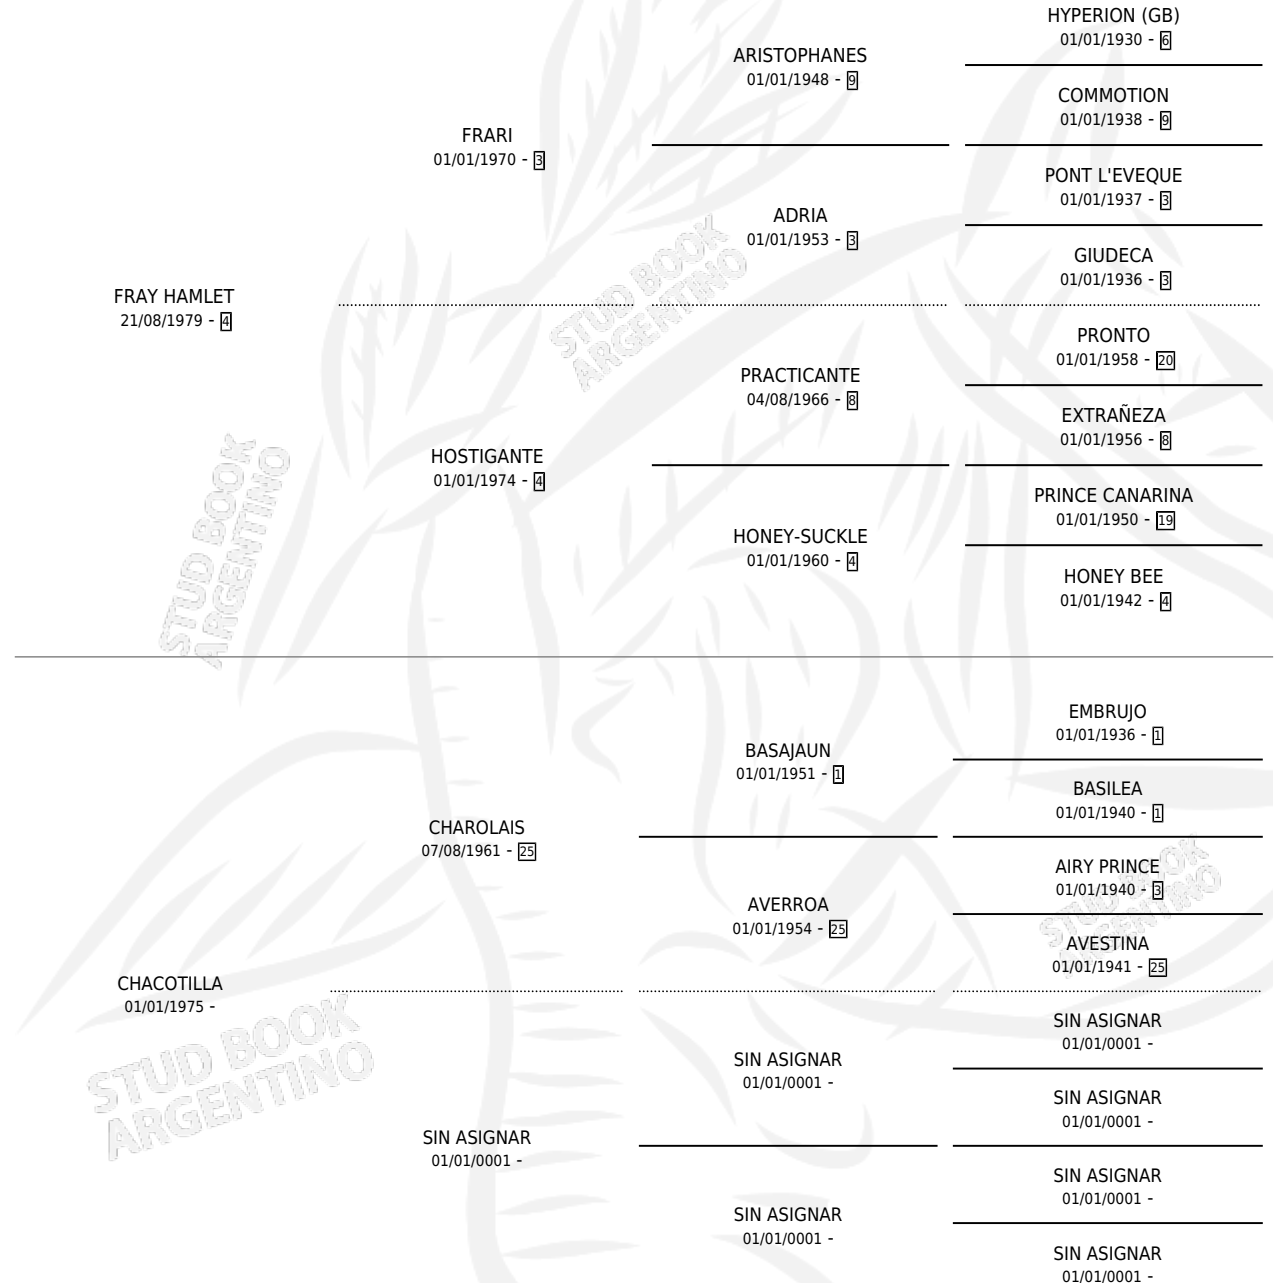

SOY HAMLET

por FRAY HAMLET y CHACOTILLA por CHAROLAIS

Argentina · Macho · Zaino Doradillo · SP · 17/10/1989
Familia · Volumen 33

ESTADO

TIPIFICACIÓN SANGUÍNEA	X
TIPIFICACIÓN POR ADN	X
PASAPORTE	X
IDENTIFICACIÓN POR MICROCHIP	X
REPRODUCTOR	X

Lugar de nacimiento: El Capequi

Criador: Sin dato

PEDIGREE

SOY HAMLET

Datos oficiales del Stud Book Argentino

Documento generado el 09/05/2026

studbook.org.ar