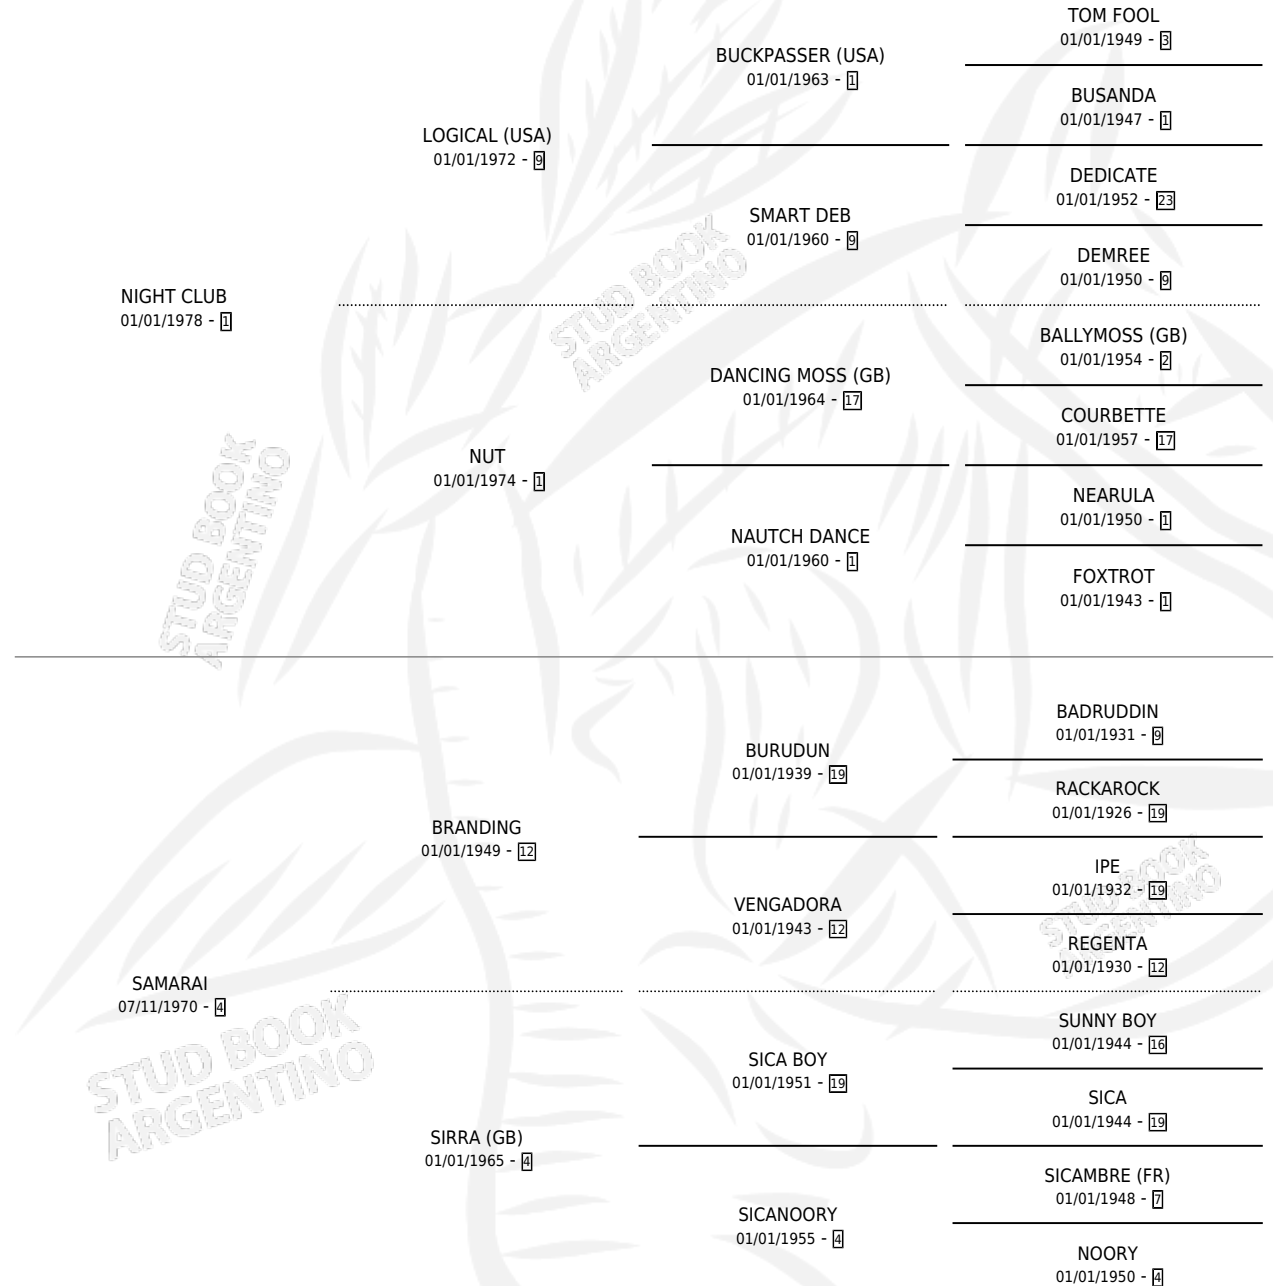

SAMARIDA

por NIGHT CLUB y SAMARAI por BRANDING

Argentina · Hembra · Tordillo · SP · 20/11/1989
Familia 4-n · Volumen 33

ESTADO

TIPIFICACIÓN SANGUÍNEA	X
TIPIFICACIÓN POR ADN	X
PASAPORTE	X
IDENTIFICACIÓN POR MICROCHIP	X
REPRODUCTOR	X

Lugar de nacimiento: Mileth

Criador: Sin dato

PEDIGREE

SAMARIDA

Datos oficiales del Stud Book Argentino

Documento generado el 05/05/2026

studbook.org.ar