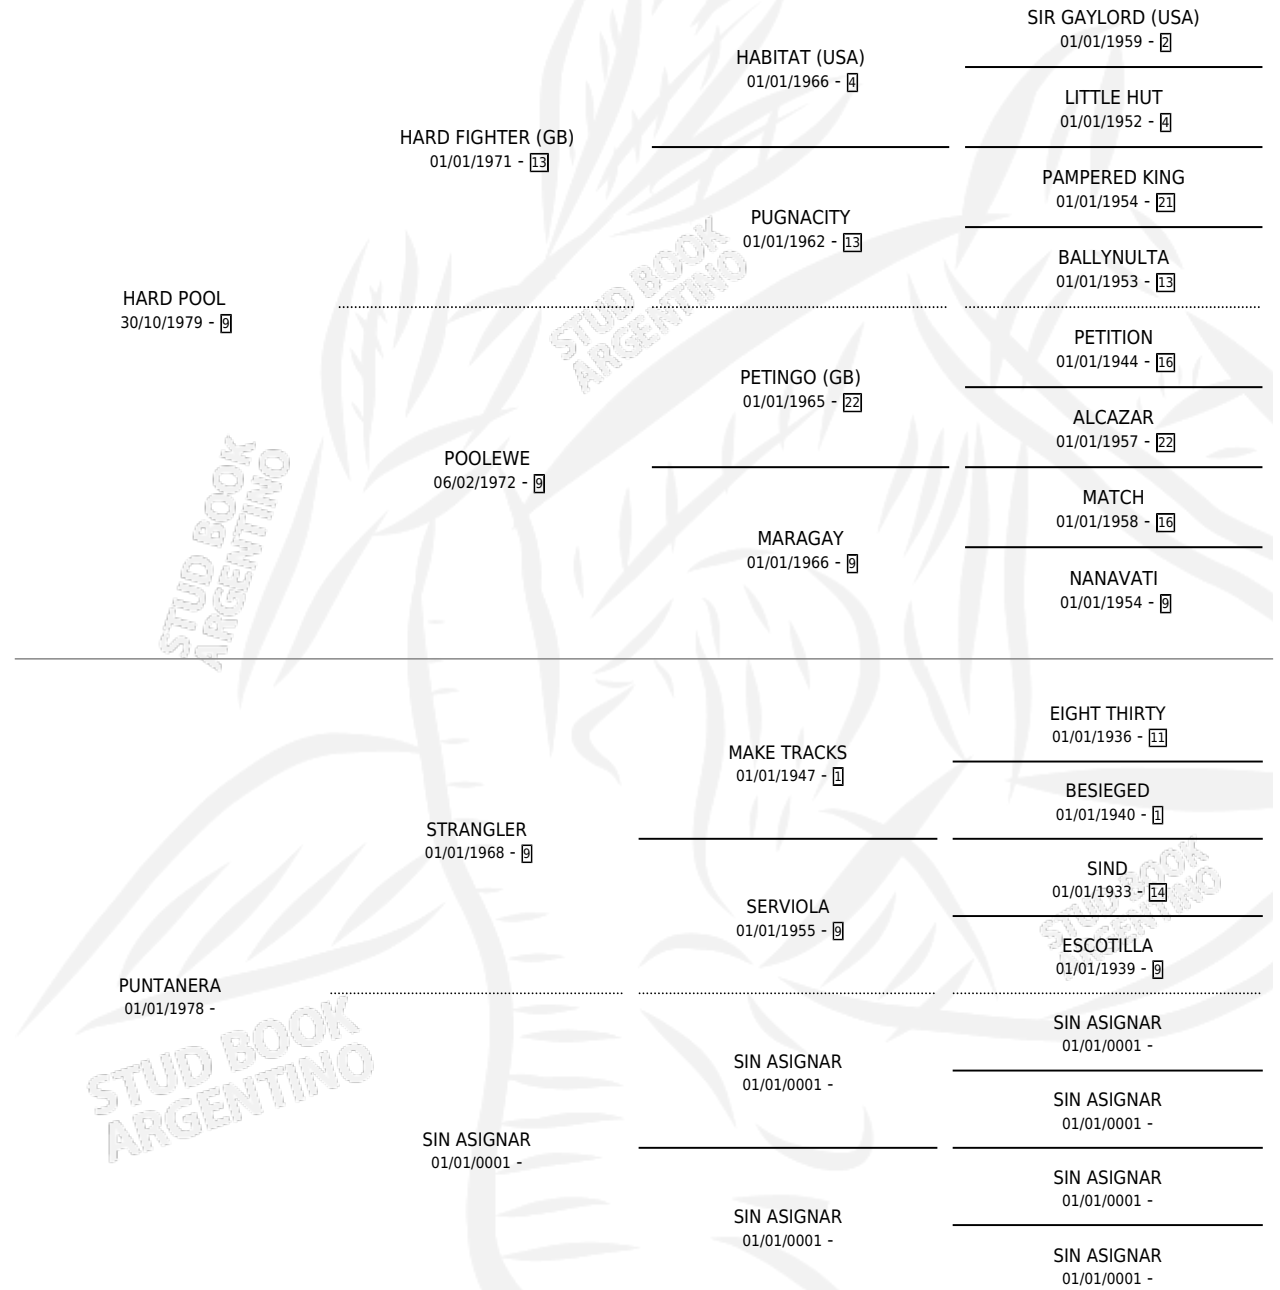

PUNTA POOL

por **HARD POOL** y **PUNTANERA** por **STRANGLER**

Argentina · Hembra · Alazan · SP · 20/11/1989
Familia · Volumen 33

ESTADO

TIPIFICACIÓN SANGUÍNEA	X
TIPIFICACIÓN POR ADN	X
PASAPORTE	X
IDENTIFICACIÓN POR MICROCHIP	X
REPRODUCTOR	X

Lugar de nacimiento: Los Bayos

Criador: Sin dato

PEDIGREE

PUNTA POOL

Datos oficiales del Stud Book Argentino

Documento generado el 04/05/2026

studbook.org.ar