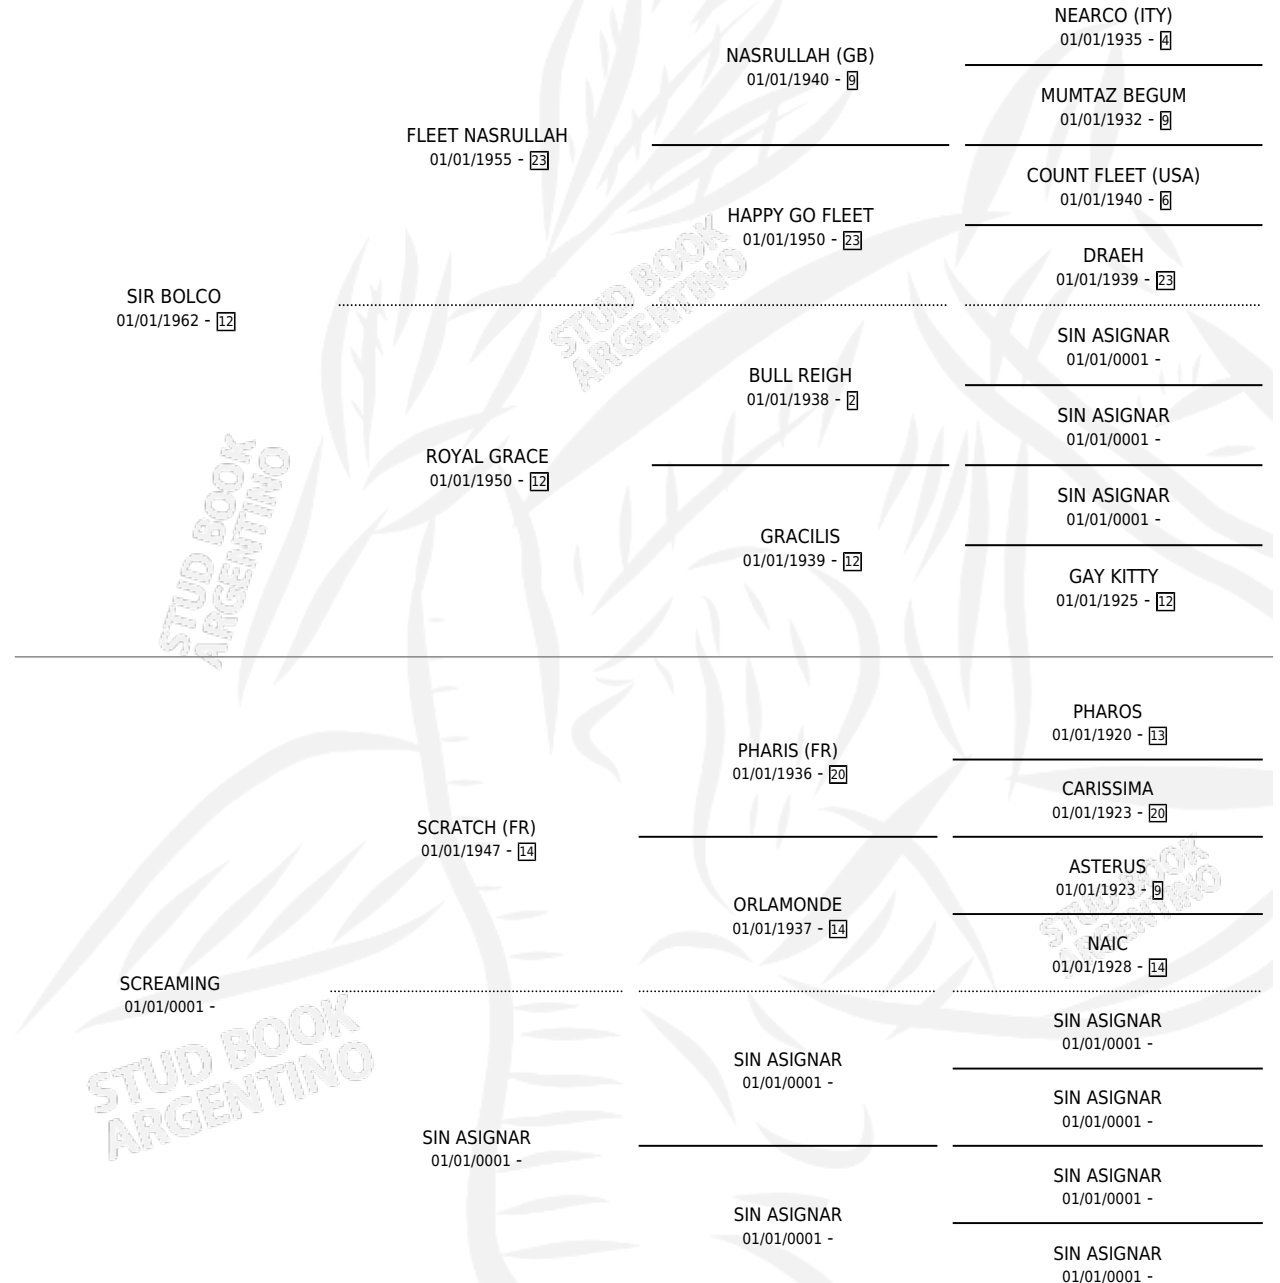

LADY SCREAM

por SIR BOLCO y SCREAMING por SCRATCH (FR)

Argentina · Hembra · Alazan Tostado · SP · 01/01/1970
Familia · Volumen 27

ESTADO

TIPIFICACIÓN SANGUÍNEA	X
TIPIFICACIÓN POR ADN	X
PASAPORTE	X
IDENTIFICACIÓN POR MICROCHIP	X
REPRODUCTOR	✓

Lugar de nacimiento: Campo particular

Criador: Sin dato

PEDIGREE

S

mientos 0 / Efectividad 0.00%

PADRILLO

PRODUCTO

CRIADOR

1ER SERVICIO

ÚLTIMO SERVICIO

AYUNANTE

∅

LADY SCREAM

Datos oficiales del Stud Book Argentino

Documento generado el 14/05/2026

studbook.org.ar