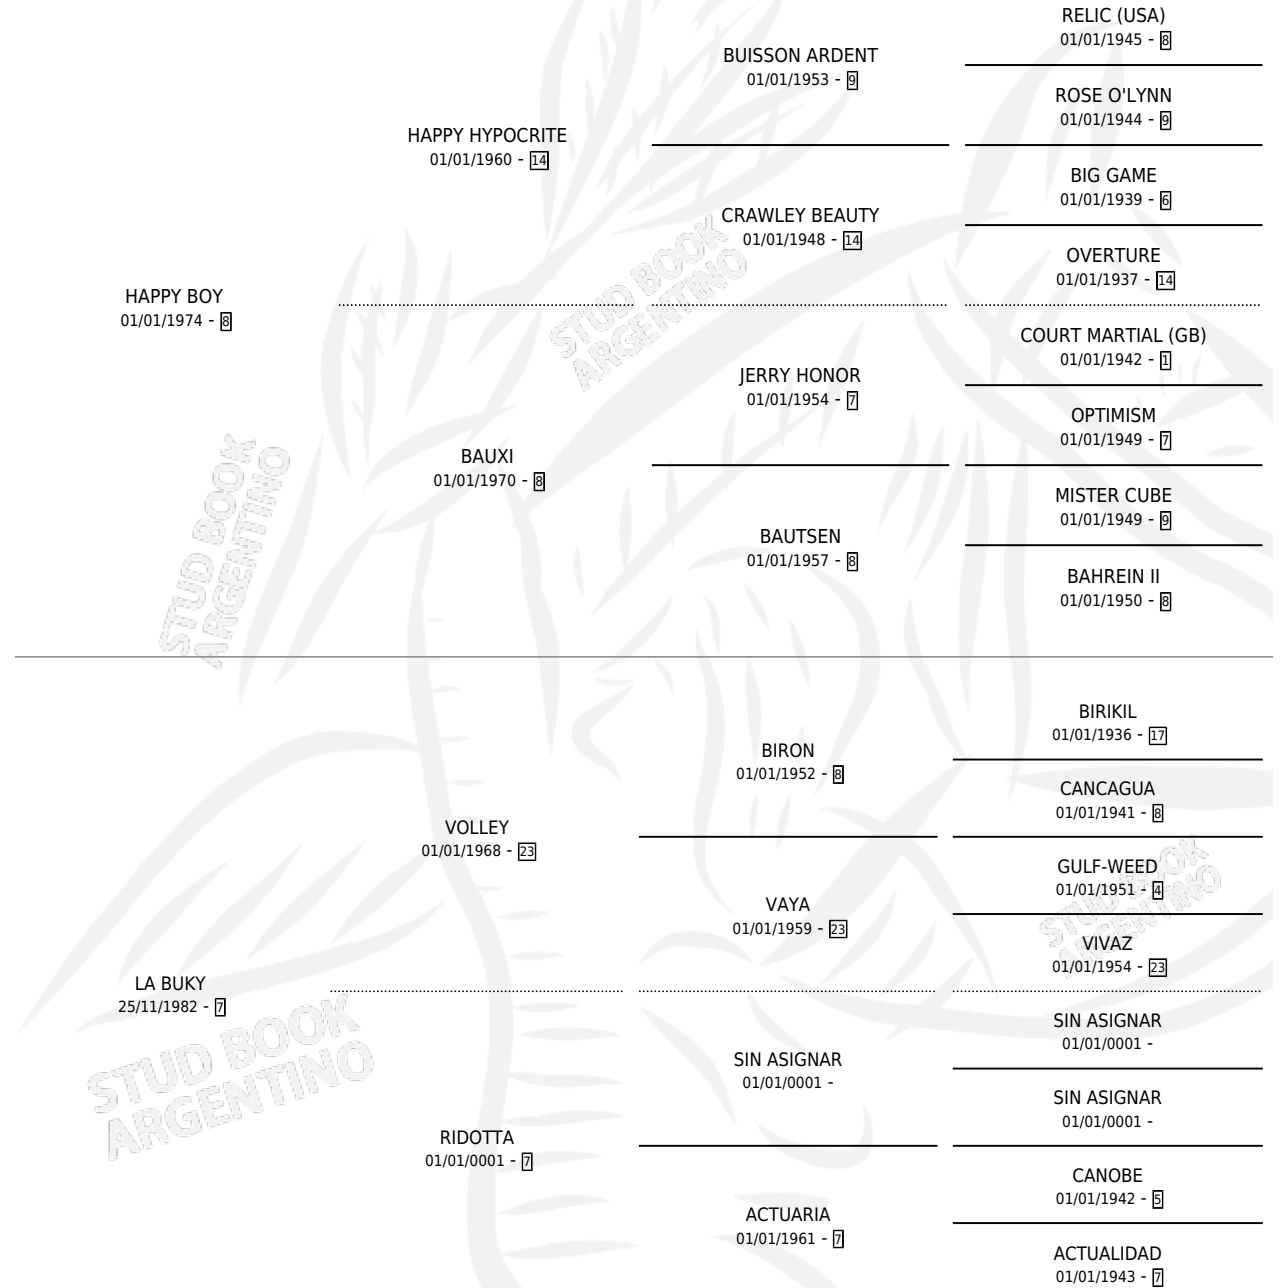

HAPPY NOVA

por HAPPY BOY y LA BUKY por VOLLEY

Argentina · Hembra · Tordillo · SP · 29/10/1989
Familia 7-d · Volumen 33

ESTADO

TIPIFICACIÓN SANGUÍNEA	✓
TIPIFICACIÓN POR ADN	X
PASAPORTE	X
IDENTIFICACIÓN POR MICROCHIP	X
REPRODUCTOR	✓

Lugar de nacimiento: Maria Teresa

Criador: Sin dato

PEDIGREE

CAMPAÑA

Solo carreras oficiales de Argentina

POR EDAD

EDAD	CC	1°	2°	3°	4°	5°	NP	CLC	CLG	CLCG1	CLGG1	IMPORTE	GANANCIA / CC
3 AÑOS	1	0	0	0	0	0	1	0	0	0	0	\$0	\$0
4 AÑOS	2	0	0	0	0	0	2	0	0	0	0	\$0	\$0
5 AÑOS	6	0	0	0	0	0	6	0	0	0	0	\$0	\$0
TOTALES	9	0	0	0	0	0	9	0	0	0	0	\$0	\$0
%		0.0%	0.0%	0.0%	0.0%	0.0%	100%	0.0%	0.0%	0.0%	0.0%		