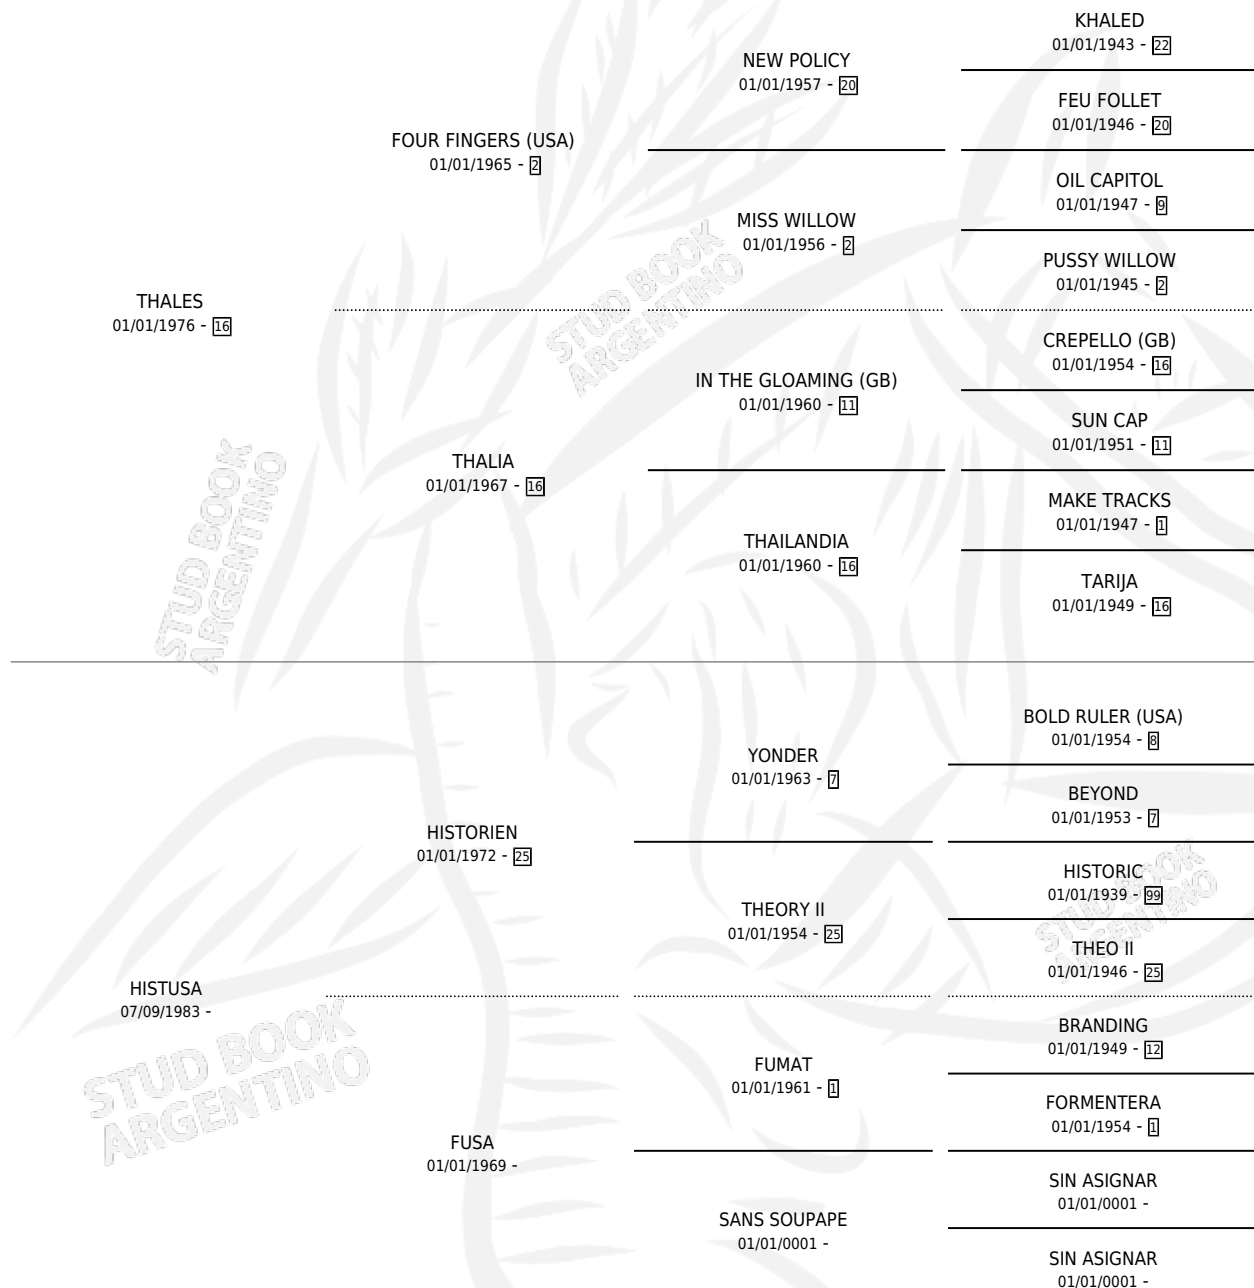

THAL TUSA

por THALES y HISTUSA por HISTORIEN

Argentina · Hembra · Alazan · SP · 11/11/1989
Familia · Volumen 33

ESTADO

TIPIFICACIÓN SANGUÍNEA	X
TIPIFICACIÓN POR ADN	X
PASAPORTE	X
IDENTIFICACIÓN POR MICROCHIP	X
REPRODUCTOR	X

Lugar de nacimiento: El Parejo

Criador: Sin dato

PEDIGREE

THAL TUSA

Datos oficiales del Stud Book Argentino

Documento generado el 11/05/2026

studbook.org.ar