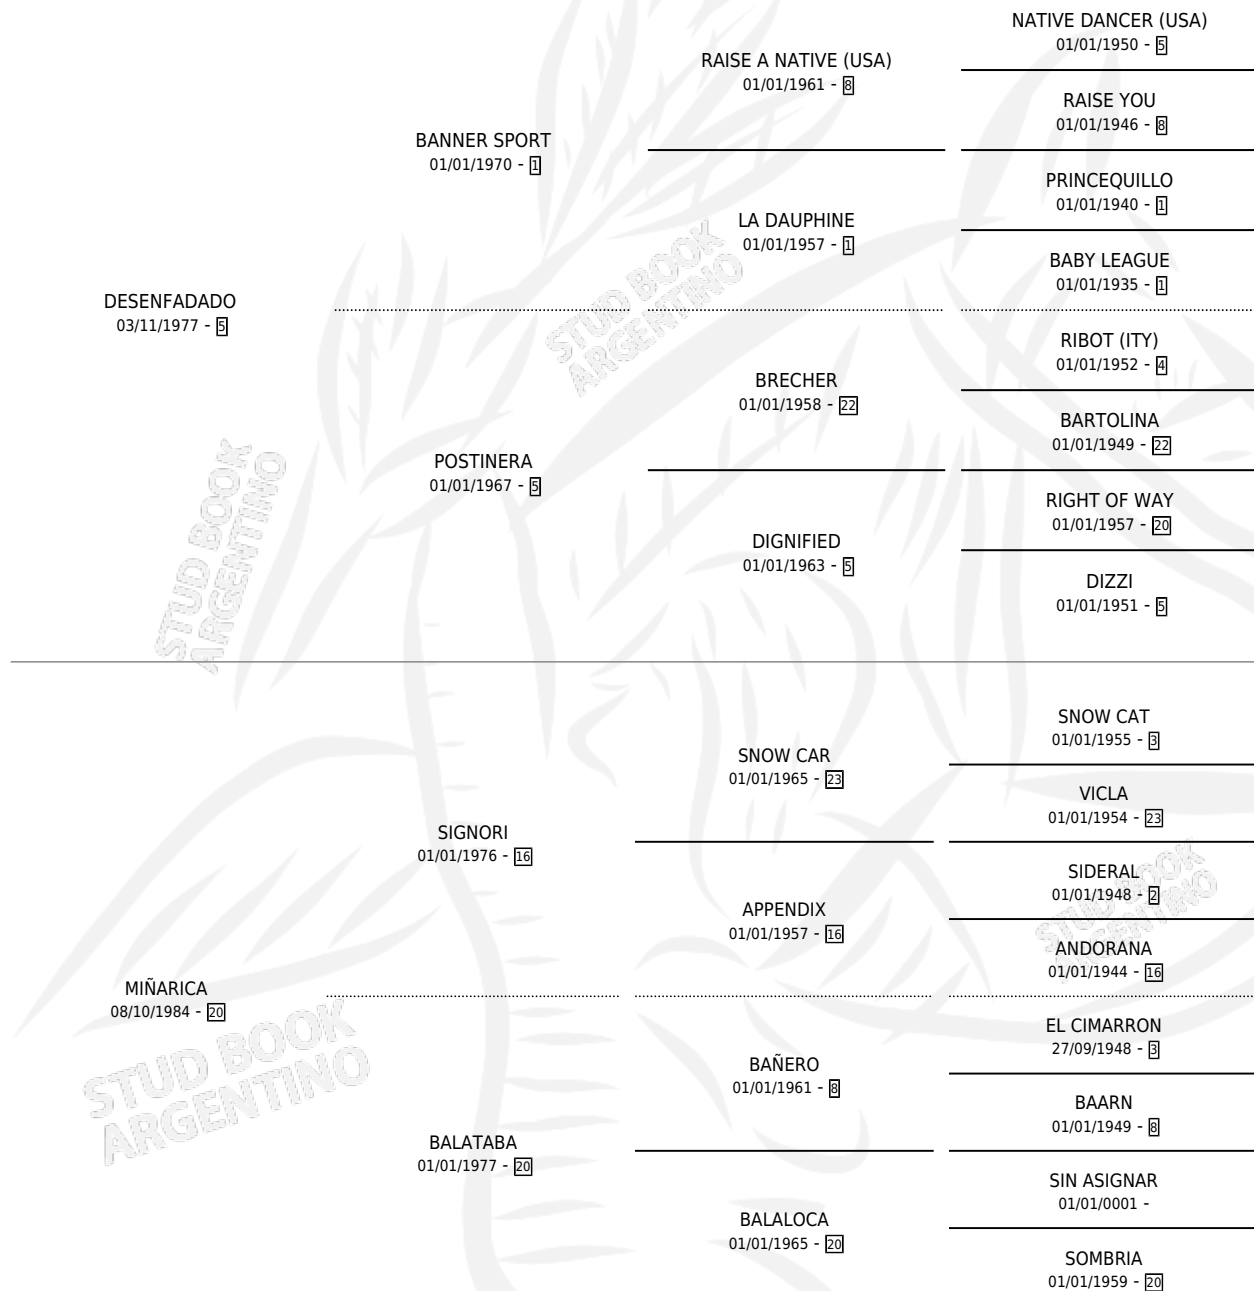

DESAFIADA

por DESENFADADO y MIÑARICA por SIGNORI

Argentina · Hembra · Zaino · SP · 30/11/1989
Familia 20-c · Volumen 33

ESTADO

TIPIFICACIÓN SANGUÍNEA	X
TIPIFICACIÓN POR ADN	X
PASAPORTE	X
IDENTIFICACIÓN POR MICROCHIP	X
REPRODUCTOR	✓

Lugar de nacimiento: Ciudad De Rosario

Criador: Sin dato

PEDIGREE

S

mientos **0** / Efectividad **0.00%**

PADRILLO

PRODUCTO

CRIADOR

1ER SERVICIO

ÚLTIMO SERVICIO

PEPE FLEET

∅

08/12/1994

10/12/1994

DESAFIADA

Datos oficiales del Stud Book Argentino