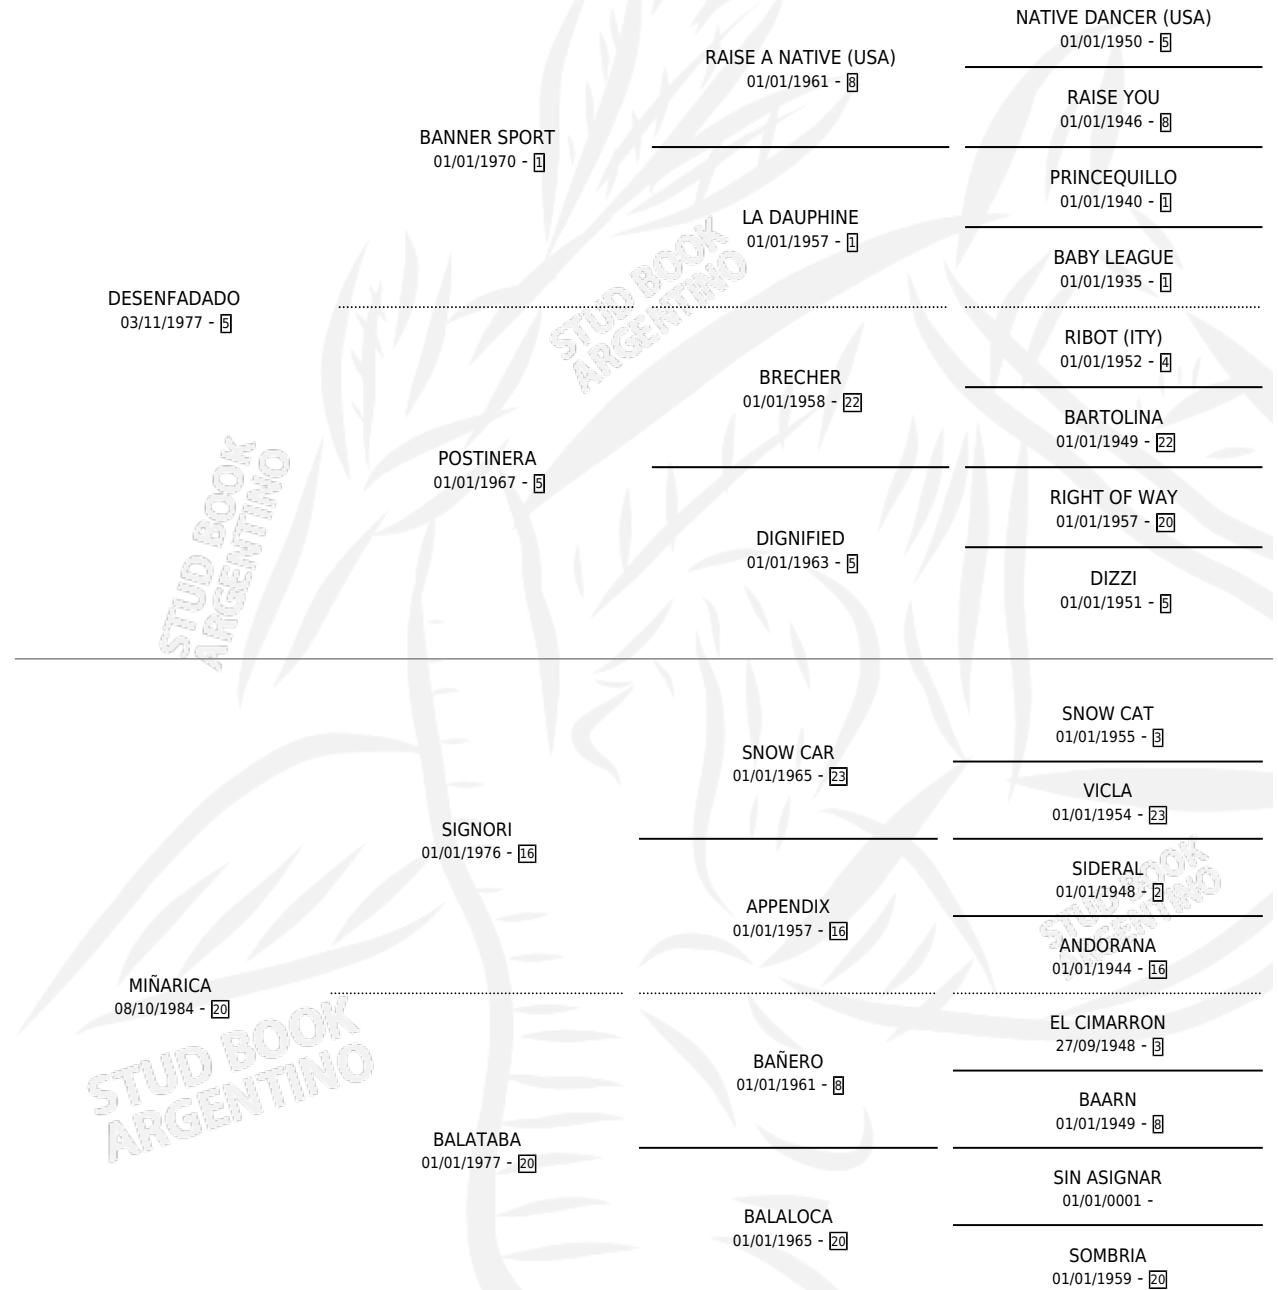

DESAFIADA

por **DESENFADADO** y **MIÑARICA** por **SIGNORI**

Argentina · Hembra · Zaino · SP · 30/11/1989
Familia 20-c · Volumen 33

ESTADO

TIPIFICACIÓN SANGUÍNEA	X
TIPIFICACIÓN POR ADN	X
PASAPORTE	X
IDENTIFICACIÓN POR MICROCHIP	X
REPRODUCTOR	✓

Lugar de nacimiento: Ciudad De Rosario

Criador: Sin dato

PEDIGREE

S

mientos **0** / Efectividad **0.00%**

PADRILLO	PRODUCTO	CRIADOR	1ER SERVICIO	ÚLTIMO SERVICIO
PEPE FLEET	∅		08/12/1994	10/12/1994

DESAFIADA