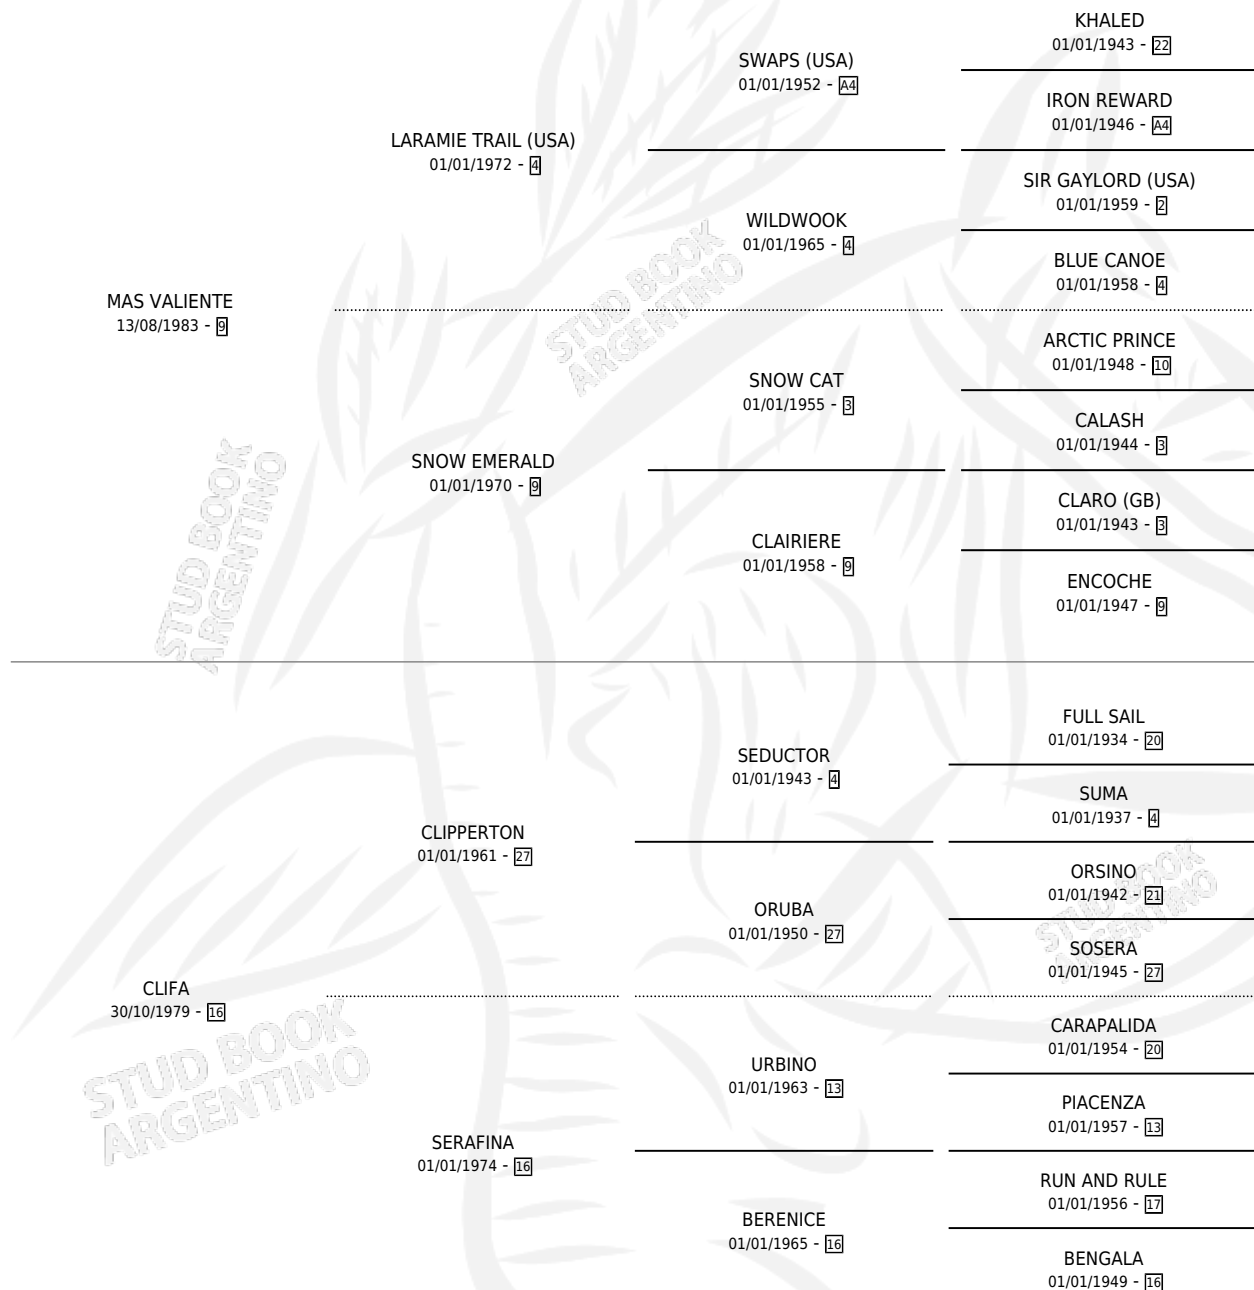

CLAUDIO QUENUMA

por MAS VALIENTE y CLIFA por CLIPPERTON

Argentina · Macho · Zaino · SP · 05/10/1989
Familia 16-h · Volumen 33

ESTADO

TIPIFICACIÓN SANGUÍNEA	X
TIPIFICACIÓN POR ADN	X
PASAPORTE	X
IDENTIFICACIÓN POR MICROCHIP	X
REPRODUCTOR	X

Lugar de nacimiento: Campo particular

Criador: Biasotti Hector Jorge

PEDIGREE

CLAUDIO QUENUMA

Datos oficiales del Stud Book Argentino

Documento generado el 11/06/2026

studbook.org.ar