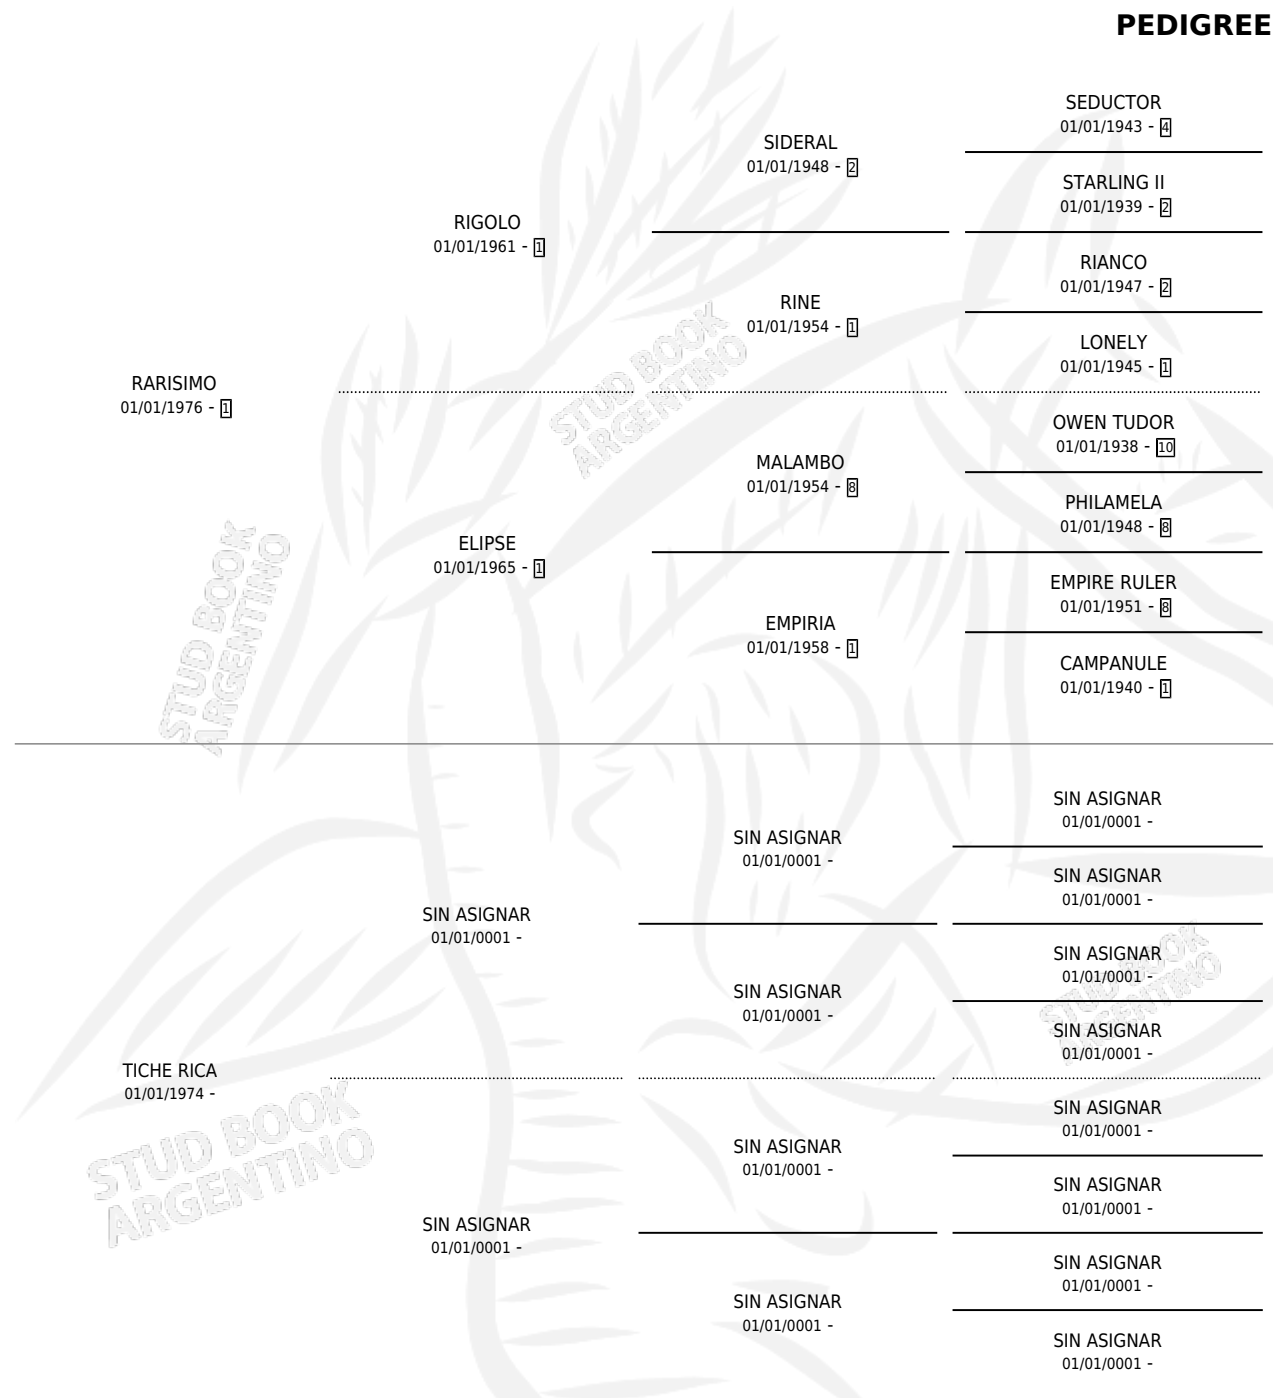

# EL CATE

# PEDIGREE

por RARISIMO y TICHE RICA por SIN ASIGNAR

Argentina · Macho · Alazan · SP · 28/11/1989  
Familia · Volumen 33

## ESTADO

TIPIFICACIÓN SANGUÍNEA	X
TIPIFICACIÓN POR ADN	X
PASAPORTE	X
IDENTIFICACIÓN POR MICROCHIP	X
REPRODUCTOR	X

**Lugar de nacimiento:** Don Piola

**Criador:** Don Piola