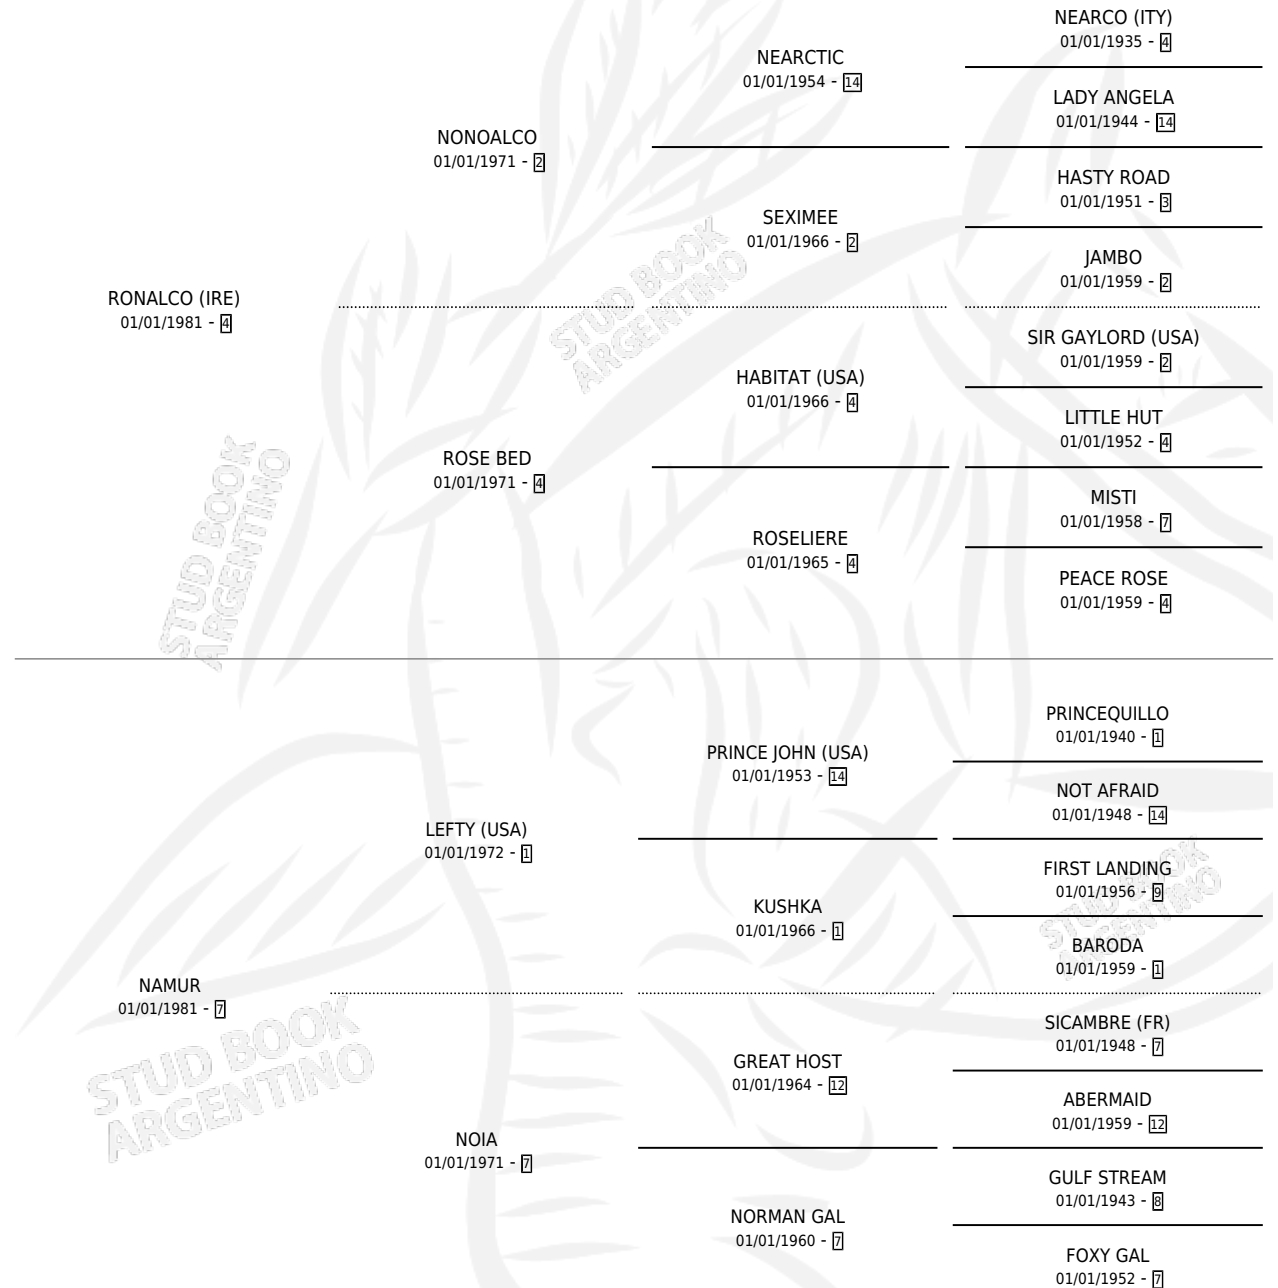

NABINA

por RONALCO (IRE) y NAMUR por LEFTY (USA)

Argentina · Hembra · Zaino Doradillo · SP · 25/09/1989
Familia 7 · Volumen 33

ESTADO

TIPIFICACIÓN SANGUÍNEA	X
TIPIFICACIÓN POR ADN	X
PASAPORTE	X
IDENTIFICACIÓN POR MICROCHIP	X
REPRODUCTOR	X

Lugar de nacimiento: El Tala

Criador: Sin dato

PEDIGREE

NABINA

Datos oficiales del Stud Book Argentino

Documento generado el 02/05/2026

studbook.org.ar