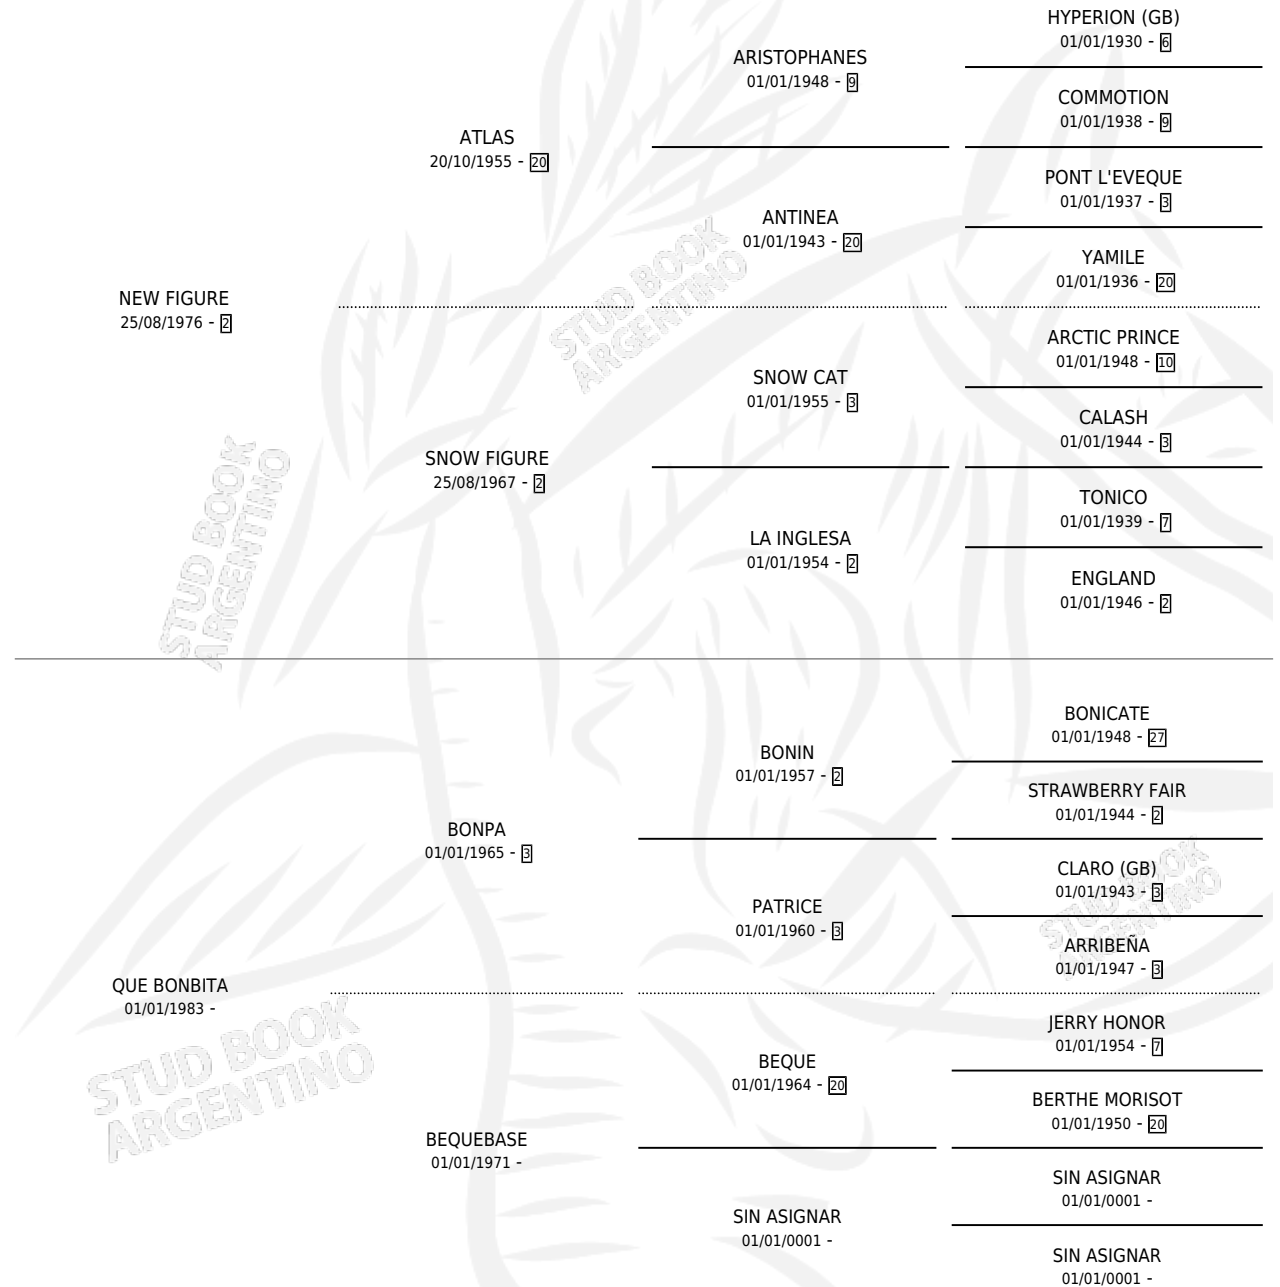

CHE BONBITA

por NEW FIGURE y QUE BONBITA por BONPA

Argentina · Hembra · Alazan · SP · 15/11/1989
Familia · Volumen 33

ESTADO

TIPIFICACIÓN SANGUÍNEA	X
TIPIFICACIÓN POR ADN	X
PASAPORTE	X
IDENTIFICACIÓN POR MICROCHIP	X
REPRODUCTOR	X

Lugar de nacimiento: El Eden

Criador: Sin dato

PEDIGREE

CHE BONBITA

Datos oficiales del Stud Book Argentino

Documento generado el 08/05/2026

studbook.org.ar