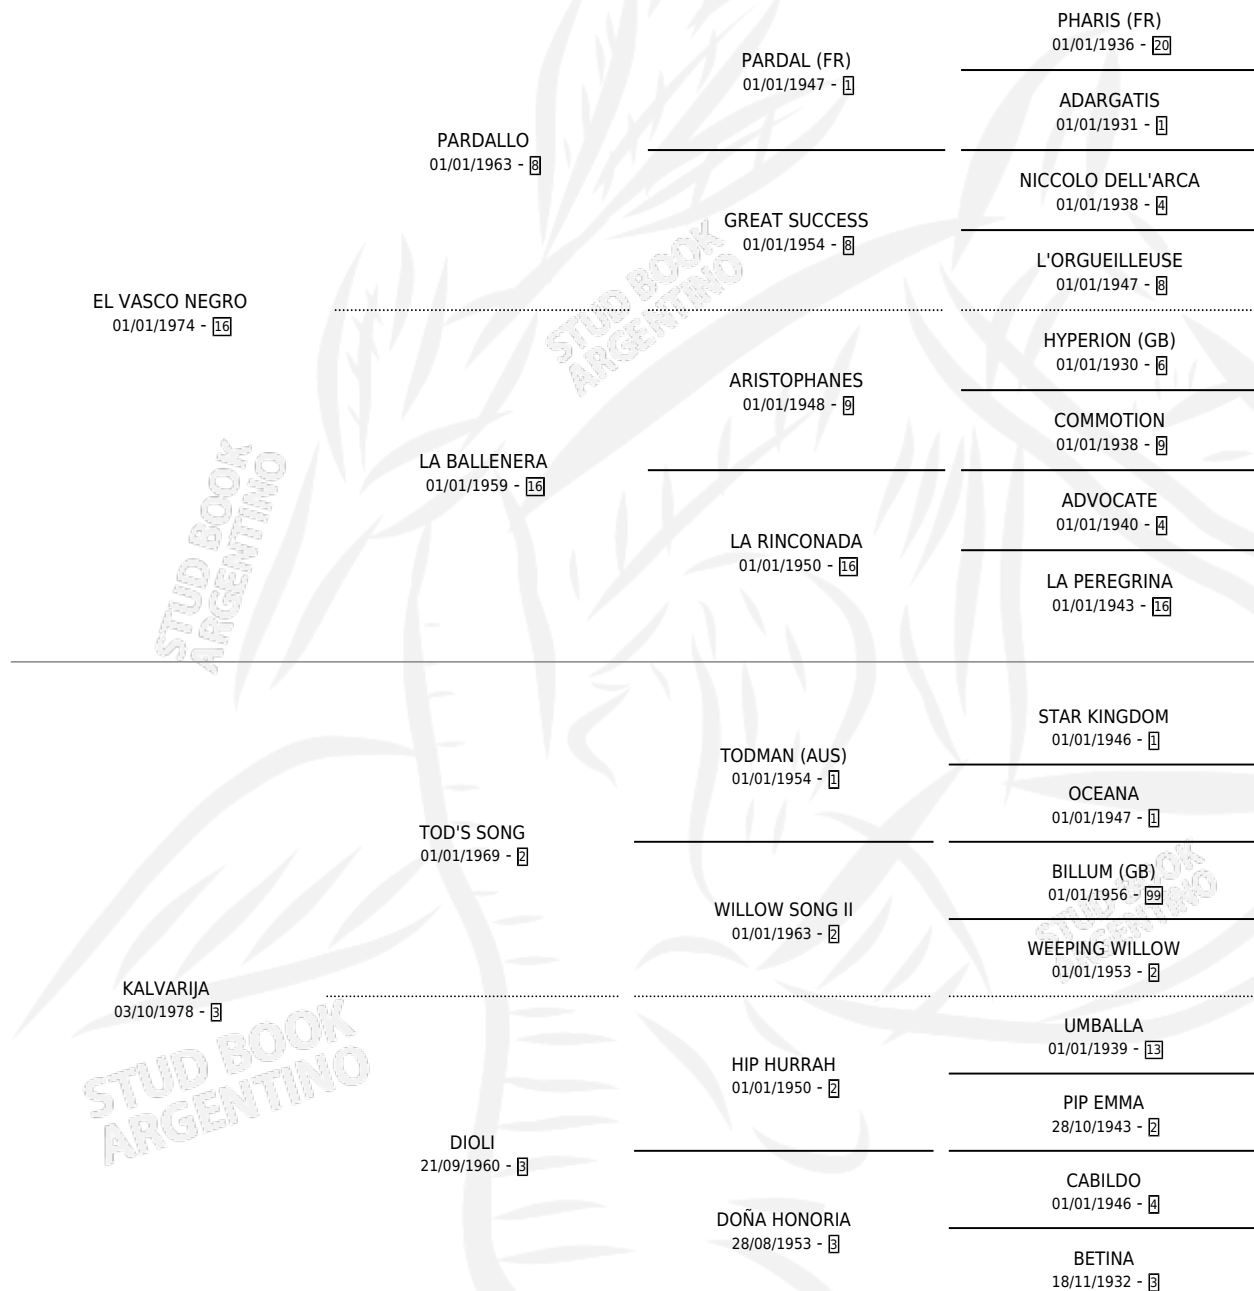

VASCA GUAPA

por EL VASCO NEGRO y KALVARIJA por TOD'S SONG

Argentina · Hembra · Alazan · SP · 30/11/1989
Familia 3-a · Volumen 33

ESTADO

TIPIFICACIÓN SANGUÍNEA	X
TIPIFICACIÓN POR ADN	X
PASAPORTE	X
IDENTIFICACIÓN POR MICROCHIP	X
REPRODUCTOR	X

Lugar de nacimiento: Loma Chica

Criador: Loma Chica

PEDIGREE

CAMPAÑA

Solo carreras oficiales de Argentina

POR EDAD

EDAD	CC	1°	2°	3°	4°	5°	NP	CLC	CLG	CLCG1	CLGG1	IMPORTE	GANANCIA / CC
5 AÑOS	2	0	0	0	0	0	2	0	0	0	0	\$0	\$0
TOTALES	2	0	0	0	0	0	2	0	0	0	0	\$0	\$0
%		0.0%	0.0%	0.0%	0.0%	0.0%	100%	0.0%	0.0%	0.0%	0.0%		