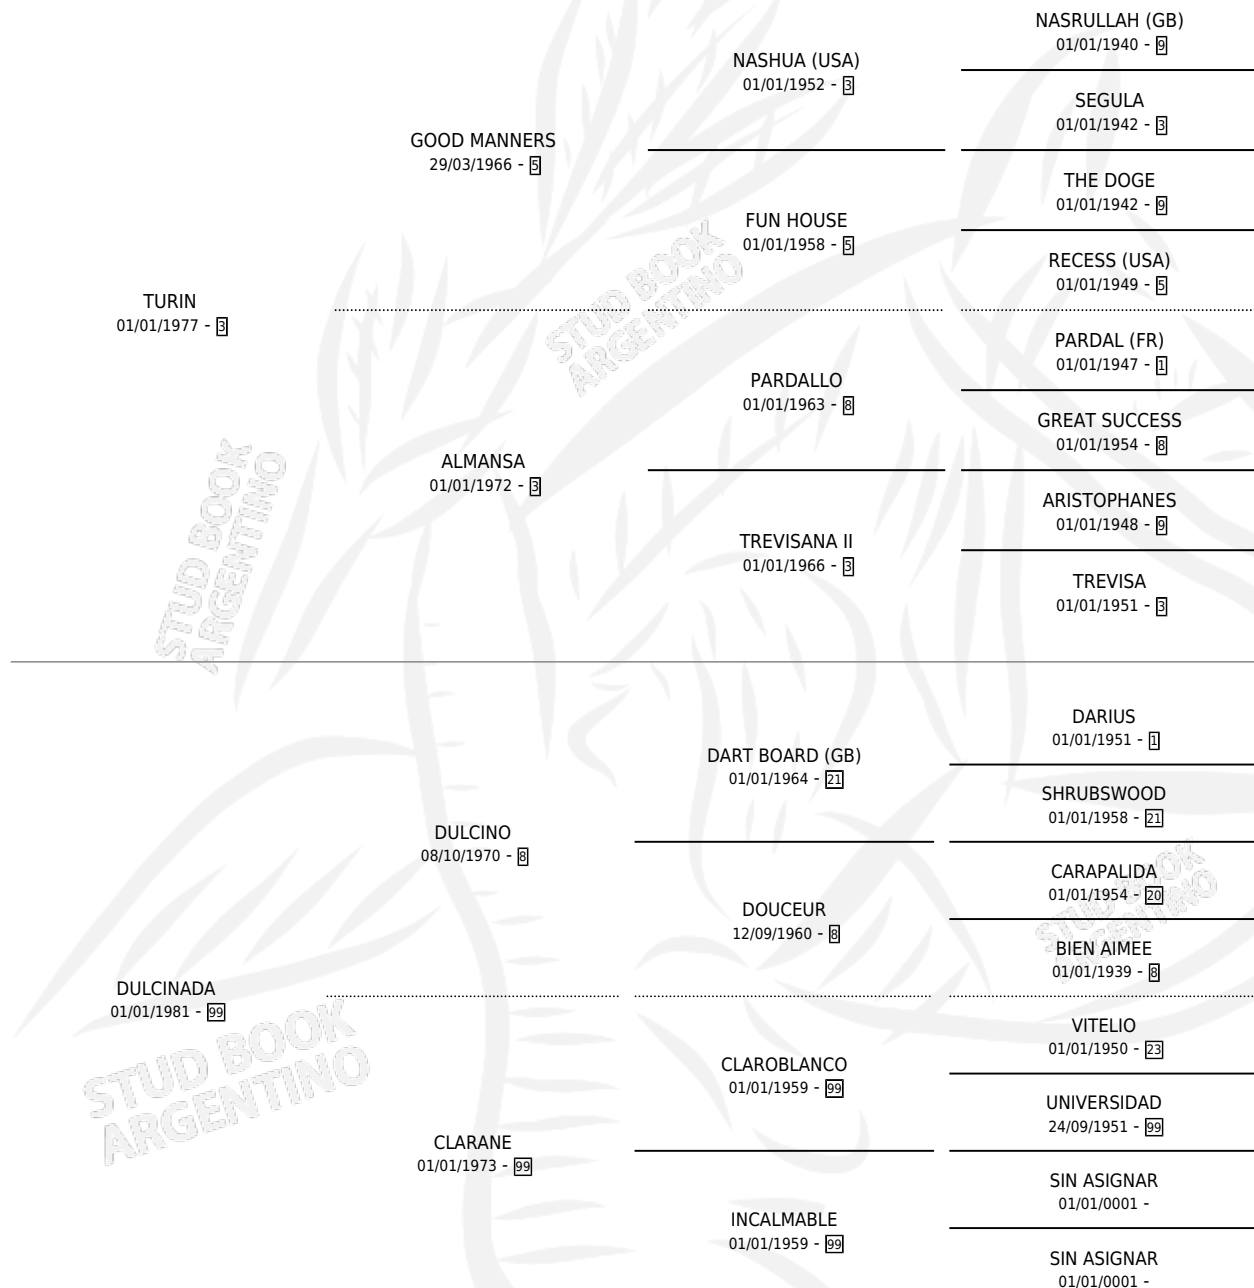

TU ERES ULTIMO

por **TURIN** y **DULCINADA** por **DULCINO**

Argentina · Macho · Alazan · SP · 30/11/1989
Familia 99 · Volumen 33

ESTADO

TIPIFICACIÓN SANGUÍNEA	X
TIPIFICACIÓN POR ADN	X
PASAPORTE	X
IDENTIFICACIÓN POR MICROCHIP	X
REPRODUCTOR	X

Lugar de nacimiento: Monadri

Criador: Monadri

PEDIGREE

TU ERES ULTIMO

Datos oficiales del Stud Book Argentino

Documento generado el 26/04/2026

studbook.org.ar