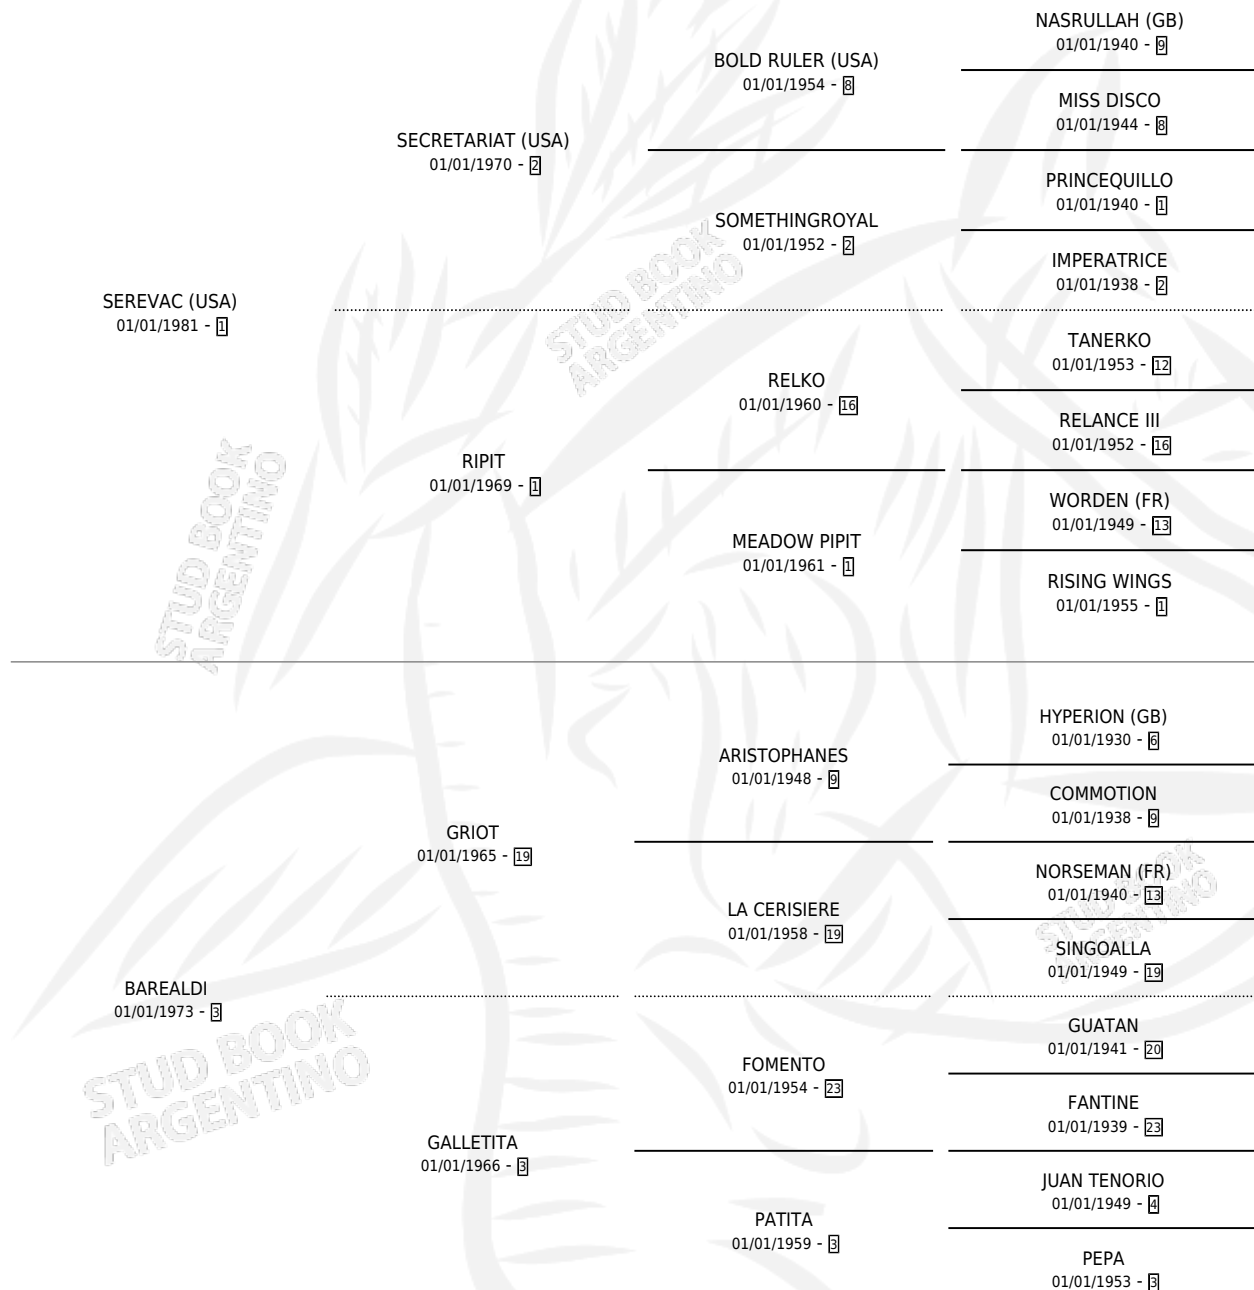

L'SERPENTIN

por SEREVAC (USA) y BAREALDI por GRIOT

Argentina · Hembra · Alazan · SP · 27/11/1989
Familia 3-h · Volumen 33

ESTADO

TIPIFICACIÓN SANGUÍNEA	✓
TIPIFICACIÓN POR ADN	X
PASAPORTE	X
IDENTIFICACIÓN POR MICROCHIP	X
REPRODUCTOR	✓

Lugar de nacimiento: Yanina

Criador: Yanina

~

HIJOS

	MACHOS	HEMBRAS
3 NACIERON	1	2
2 CORRIERON	1	1
2 GANARON	1	1
0 GANADORES CL	0 GANADORES GR	0 GANADORES G1

PEDIGREE

CAMPAÑA

Solo carreras oficiales de Argentina

Placés en Palermo y Rio Cuarto en 8 carreras disputadas.

POR DISTANCIA

HIPODROMO	CC	1°	2°	3°	4°	5°	NP	CLC	CLG	CLCG1	CLGG1	IMPORTE
RIO CUARTO	6	0	0	1	0	1	4	0	0	0	0	\$300
1100 MTS	5	0	0	0	0	1	4	0	0	0	0	\$0
1200 MTS	1	0	0	1	0	0	0	0	0	0	0	\$300
PALERMO	2	0	0	1	0	0	1	0	0	0	0	\$0
1400 MTS	1	0	0	0	0	0	1	0	0	0	0	\$0
1200 MTS	1	0	0	1	0	0	0	0	0	0	0	\$0