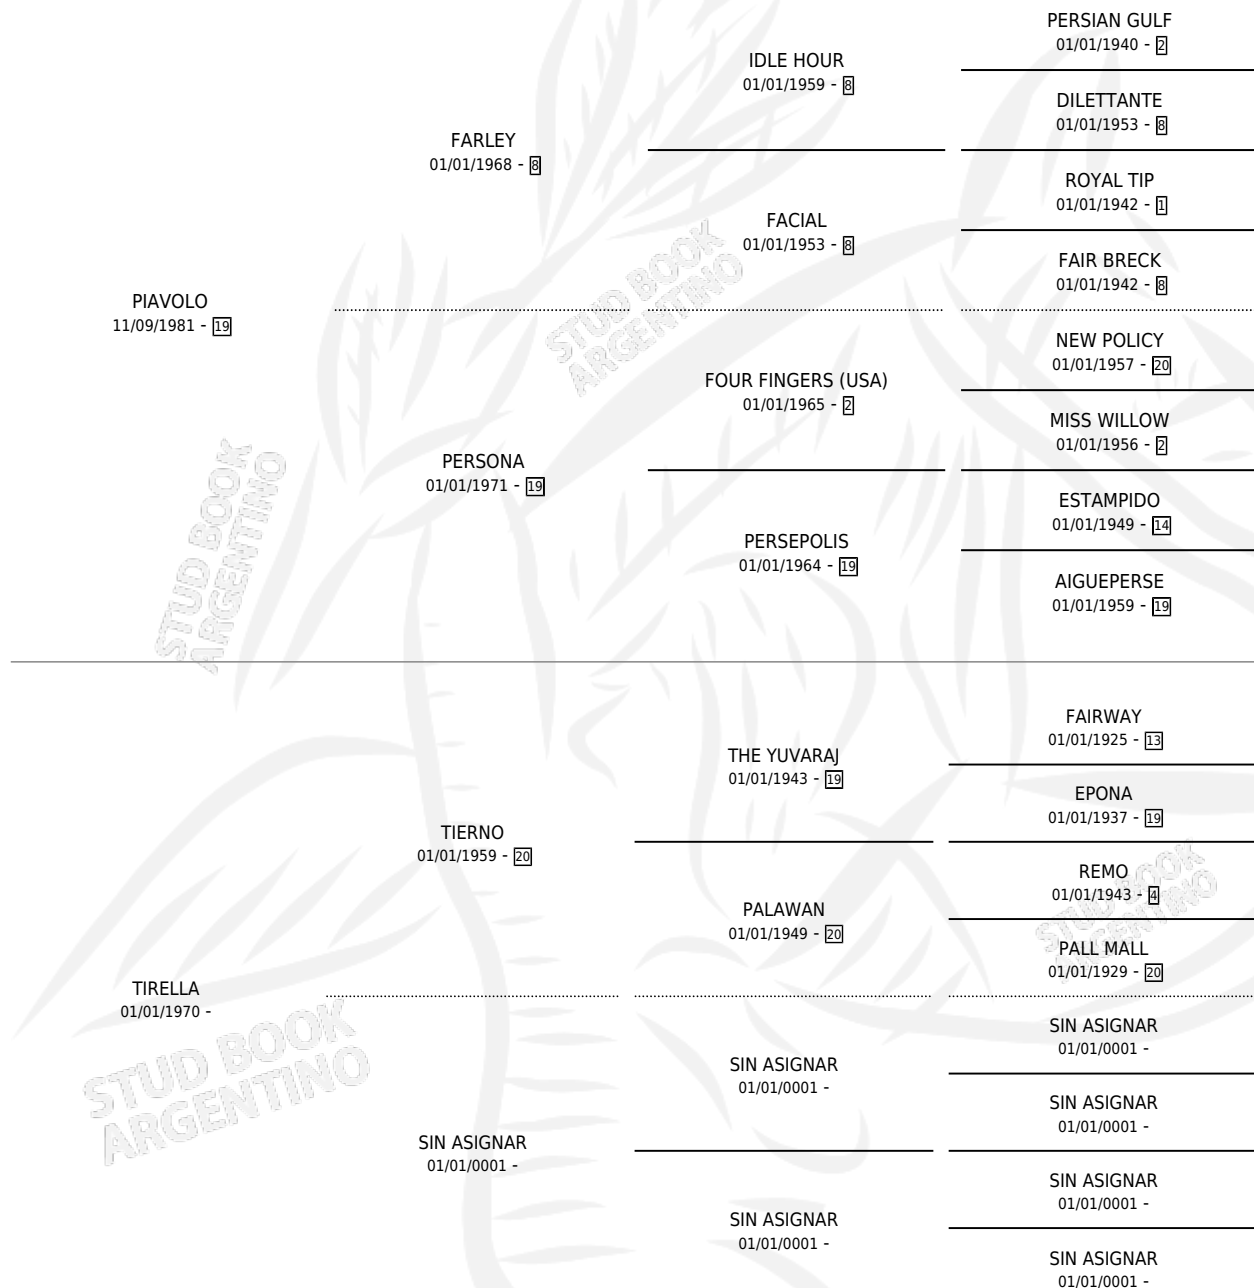

MADDOX

por PIAVOLO y TIRELLA por TIERNO

Argentina · Hembra · Alazan · SP · 18/11/1989
Familia · Volumen 33

ESTADO

TIPIFICACIÓN SANGUÍNEA	✓
TIPIFICACIÓN POR ADN	X
PASAPORTE	X
IDENTIFICACIÓN POR MICROCHIP	X
REPRODUCTOR	✓

Lugar de nacimiento: Don Florentino

Criador: Sin dato

~

HIJOS

	MACHOS	HEMBRAS
2 NACIERON	2	0
SIN ACTUACIONES		

PEDIGREE

CAMPAÑA

Solo carreras oficiales de Argentina