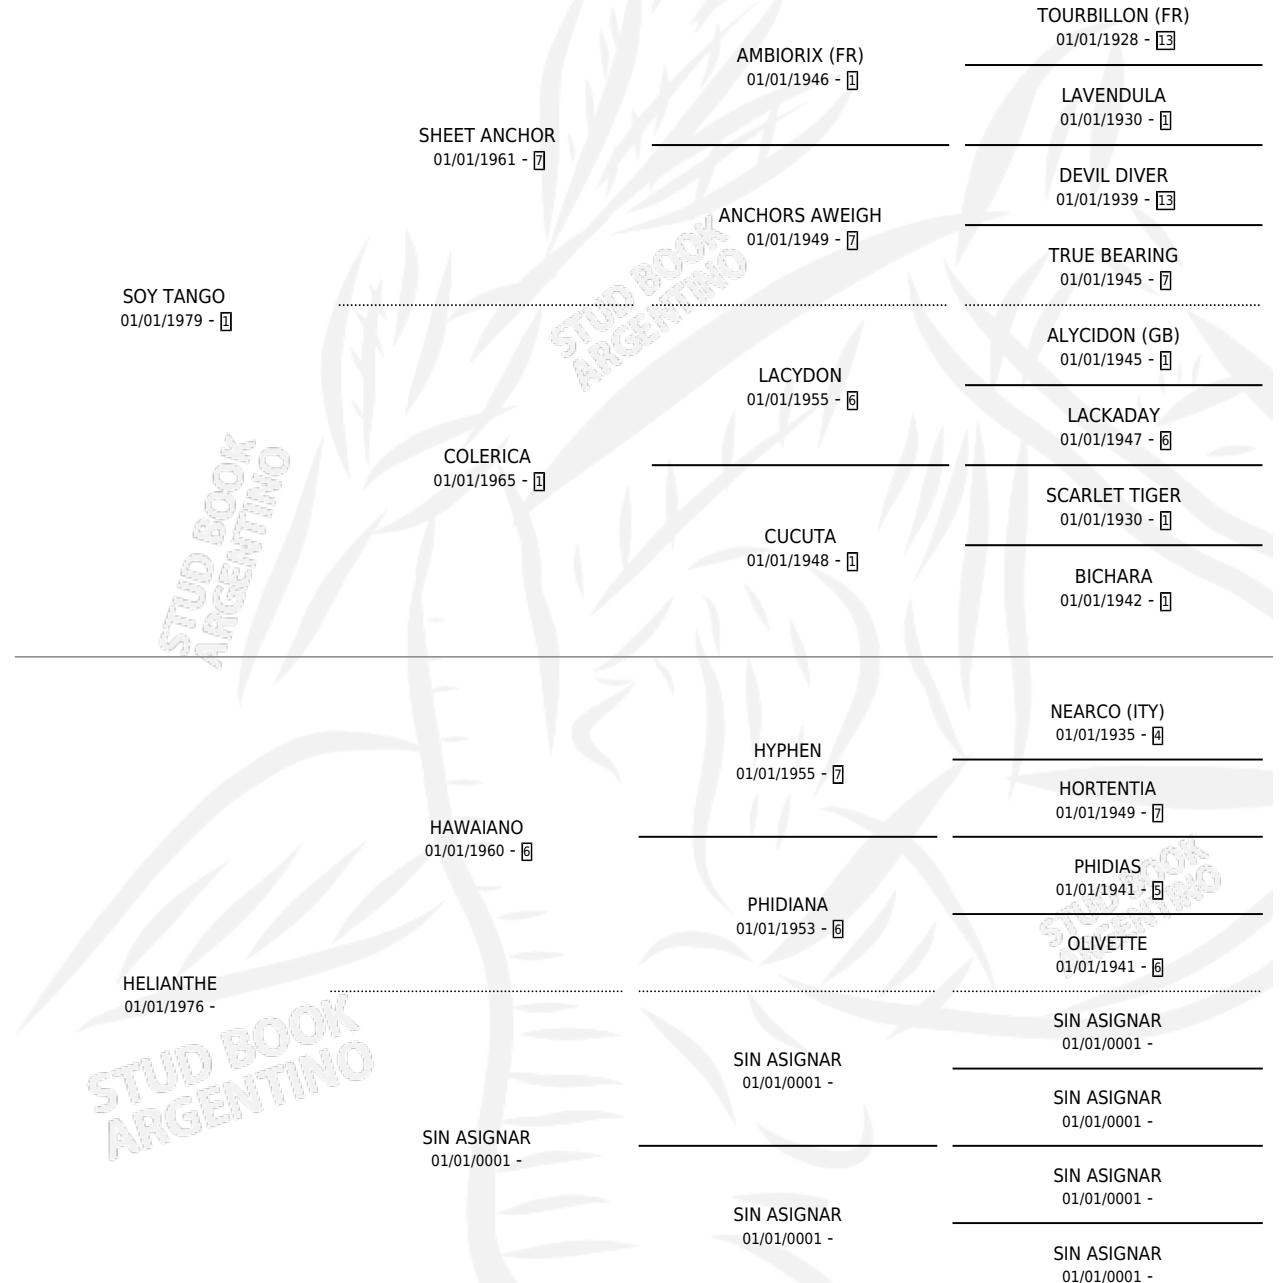

SOY ERRANTE

por SOY TANGO y HELIANTHE por HAWAIANO

Argentina · Macho · Zaino · SP · 14/11/1989
Familia · Volumen 33

ESTADO

TIPIFICACIÓN SANGUÍNEA	X
TIPIFICACIÓN POR ADN	X
PASAPORTE	X
IDENTIFICACIÓN POR MICROCHIP	X
REPRODUCTOR	X

Lugar de nacimiento: Campo particular

Criador: Sin dato

PEDIGREE

SOY ERRANTE

Datos oficiales del Stud Book Argentino

Documento generado el 06/05/2026

studbook.org.ar