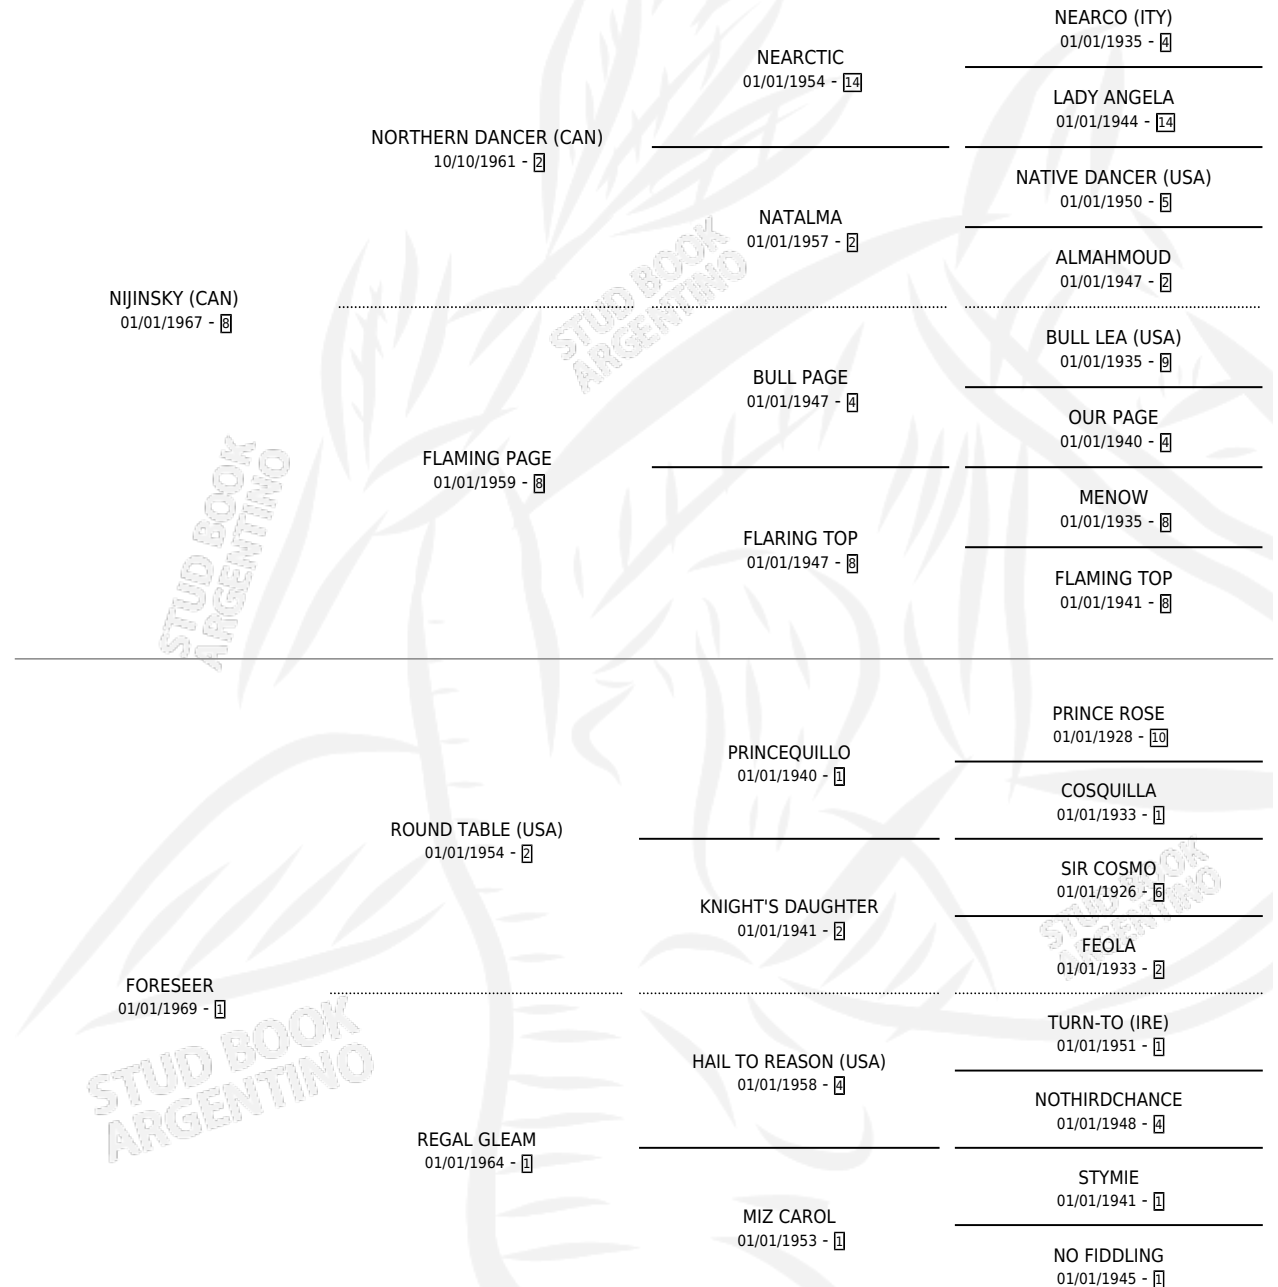

MERCE CUNNINGHAM (USA)

por NIJINSKY (CAN) y FORESEER por ROUND TABLE (USA)

Estados Unidos · Macho · Zaino Colorado · SP ·
16/05/1984
Familia 1-x · Volumen web

ESTADO

TIPIFICACIÓN SANGUÍNEA	✓
TIPIFICACIÓN POR ADN	X
PASAPORTE	X
IDENTIFICACIÓN POR MICROCHIP	X
REPRODUCTOR	✓

Lugar de nacimiento: Estados Unidos

Criador: Extranjero

~

HIJOS

	MACHOS	HEMBRAS
59 NACIERON	27	32
48 CORRIERON	21	27
36 GANARON	18	18

3	3	1
GANADORES CL	GANADORES GR	GANADORES G1

PEDIGREE

EXPORTACIÓN / IMPORTACIÓN

FECHA	MOVIMIENTO	PAÍS
21/01/1997	EXPORTADO	CHILE
21/12/1989	IMPORTADO	ESTADOS UNIDOS

SERVICIOS PADRILLO

TEMPORADA	HARAS	SERVICIO	NAC.	EFFECTIVIDAD
1993	LA QUEBRADA	2	0	0.00 %
1992	LA QUEBRADA	17	8	47.06 %
1991	LA QUEBRADA	42	27	64.29 %
1990	LA QUEBRADA	38	24	63.16 %