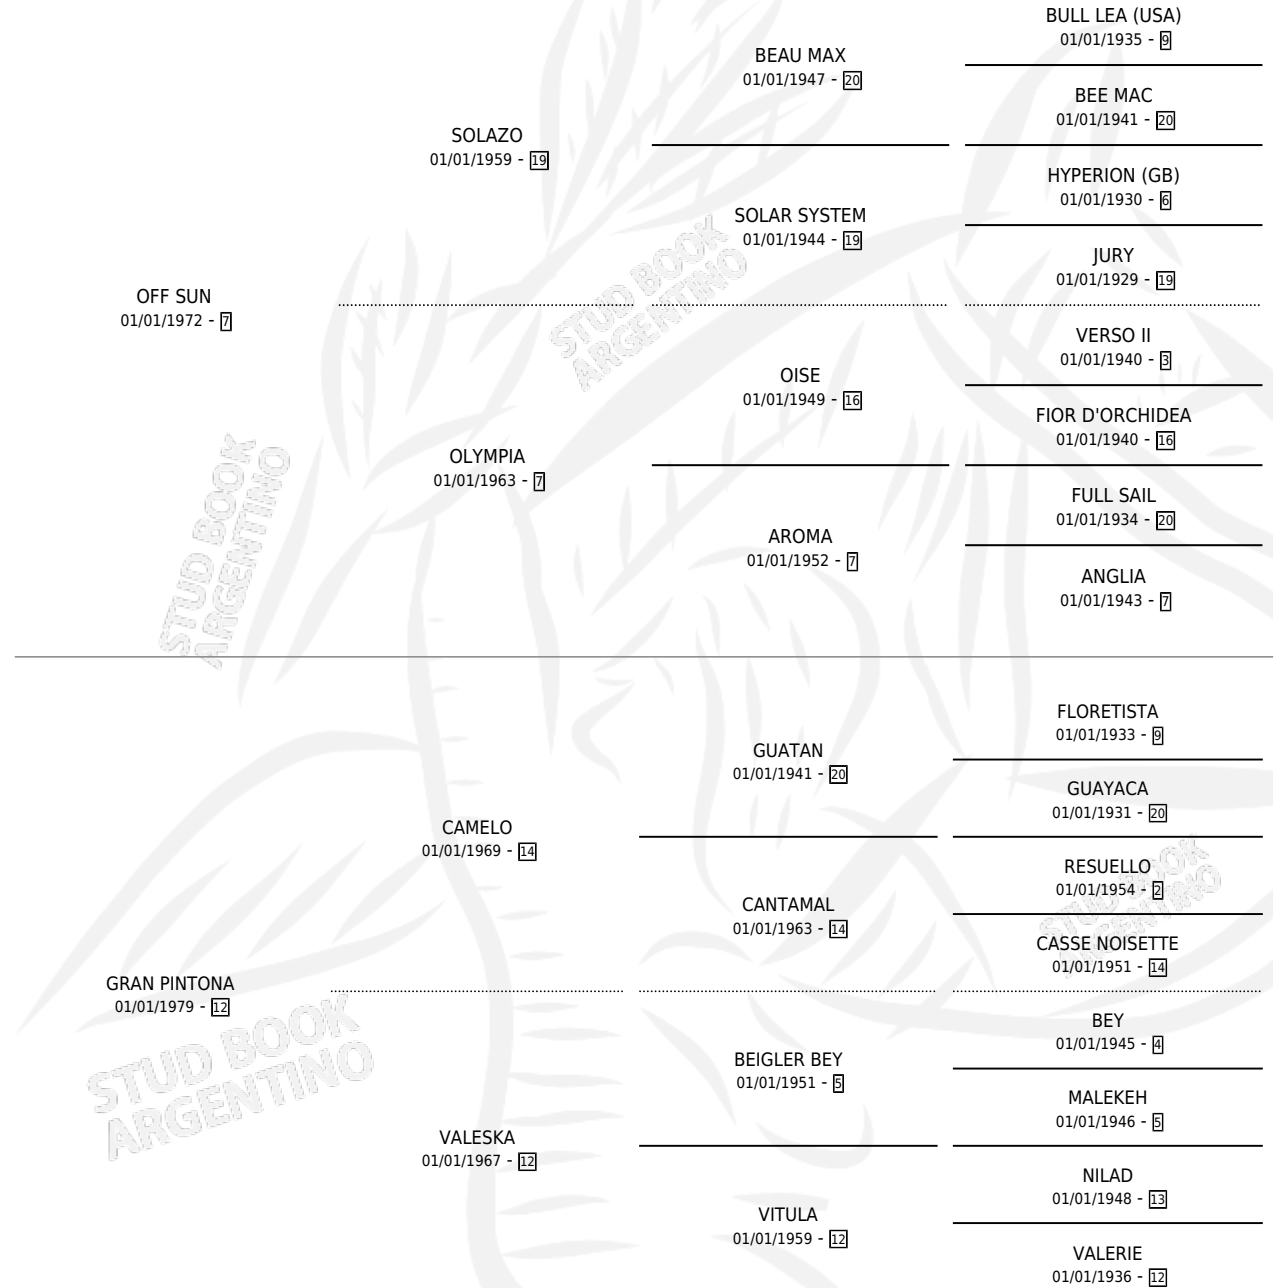

GRAN ZAFADO

por OFF SUN y GRAN PINTONA por CAMELO

Argentina · Macho · Zaino · SP · 19/11/1989
Familia 12-b · Volumen 33

ESTADO

TIPIFICACIÓN SANGUÍNEA	X
TIPIFICACIÓN POR ADN	X
PASAPORTE	X
IDENTIFICACIÓN POR MICROCHIP	X
REPRODUCTOR	X

Lugar de nacimiento: El Bajo Grande

Criador: Sin dato

PEDIGREE

GRAN ZAFADO

Datos oficiales del Stud Book Argentino

Documento generado el 14/05/2026

studbook.org.ar