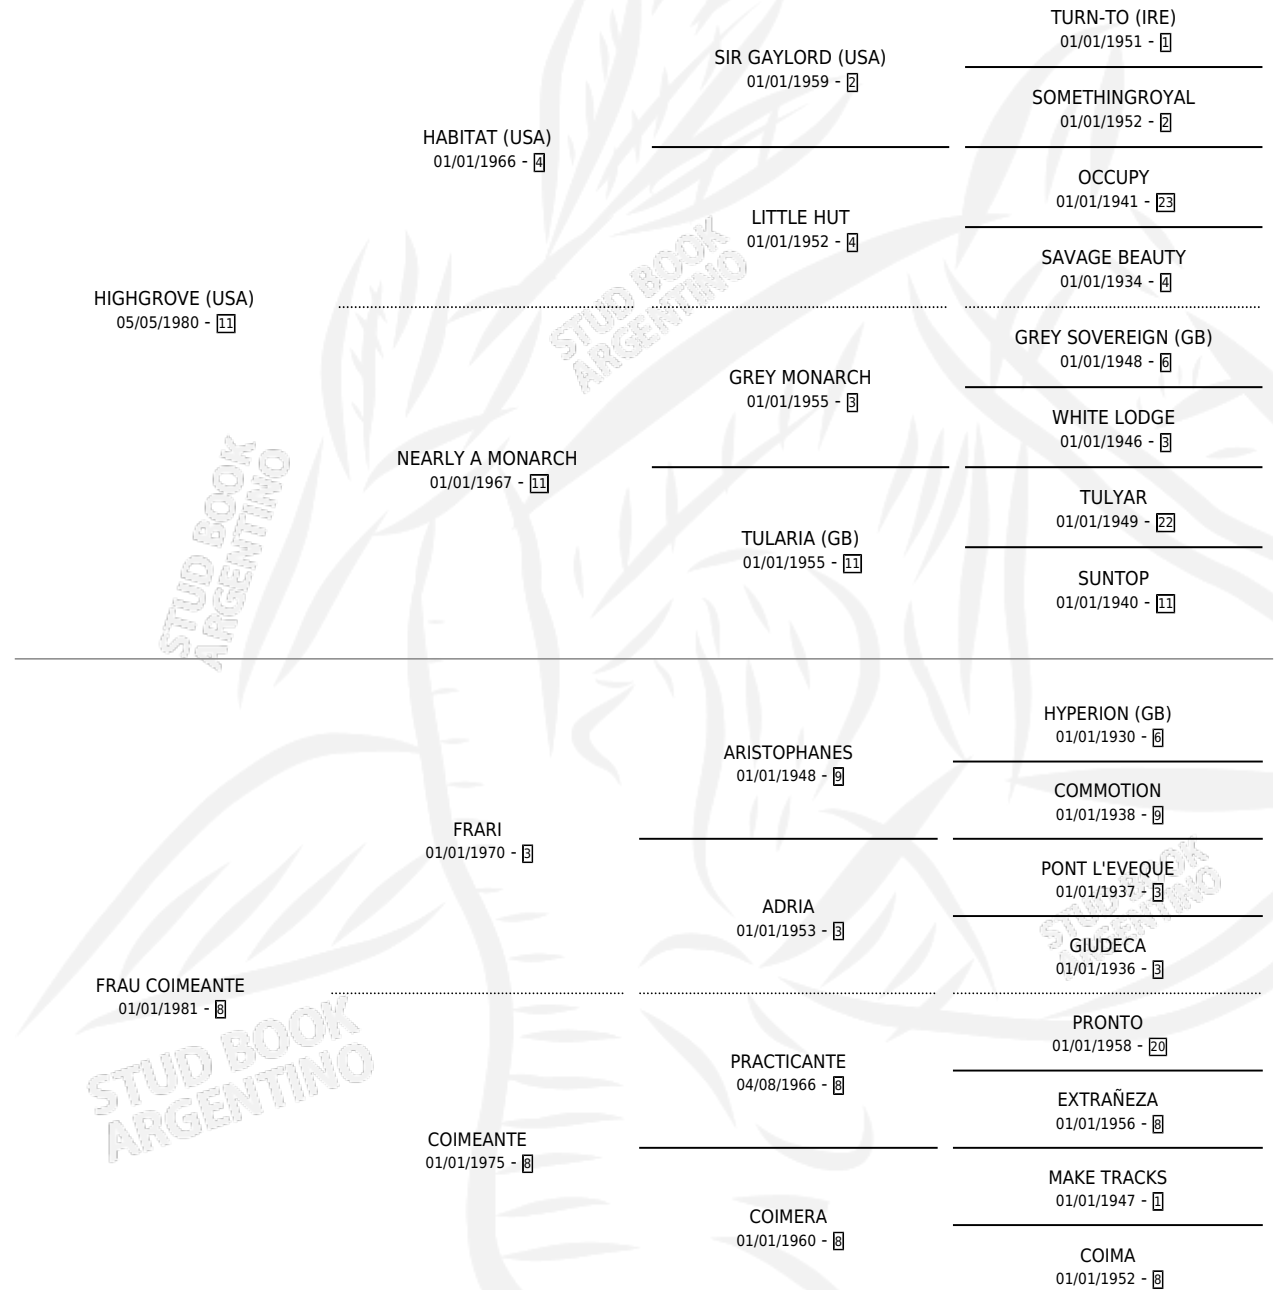

HAY COIMA

por **HIGHGROVE (USA)** y **FRAU COIMEANTE** por **FRARI**

Argentina · Hembra · Alazan · SP · 07/10/1989
Familia 8-i · Volumen 33

ESTADO

TIPIFICACIÓN SANGUÍNEA	✓
TIPIFICACIÓN POR ADN	X
PASAPORTE	X
IDENTIFICACIÓN POR MICROCHIP	X
REPRODUCTOR	✓

Lugar de nacimiento: Estacion de Montas los Galpones
Criador: El Nocturno

PEDIGREE

CAMPAÑA

Solo carreras oficiales de Argentina

POR EDAD

EDAD	CC	1°	2°	3°	4°	5°	NP	CLC	CLG	CLCG1	CLGG1	IMPORTE	GANANCIA / CC
3 AÑOS	3	0	0	0	0	0	3	0	0	0	0	\$0	\$0
TOTALES	3	0	0	0	0	0	3	0	0	0	0	\$0	\$0
%		0.0%	0.0%	0.0%	0.0%	0.0%	100%	0.0%	0.0%	0.0%	0.0%		