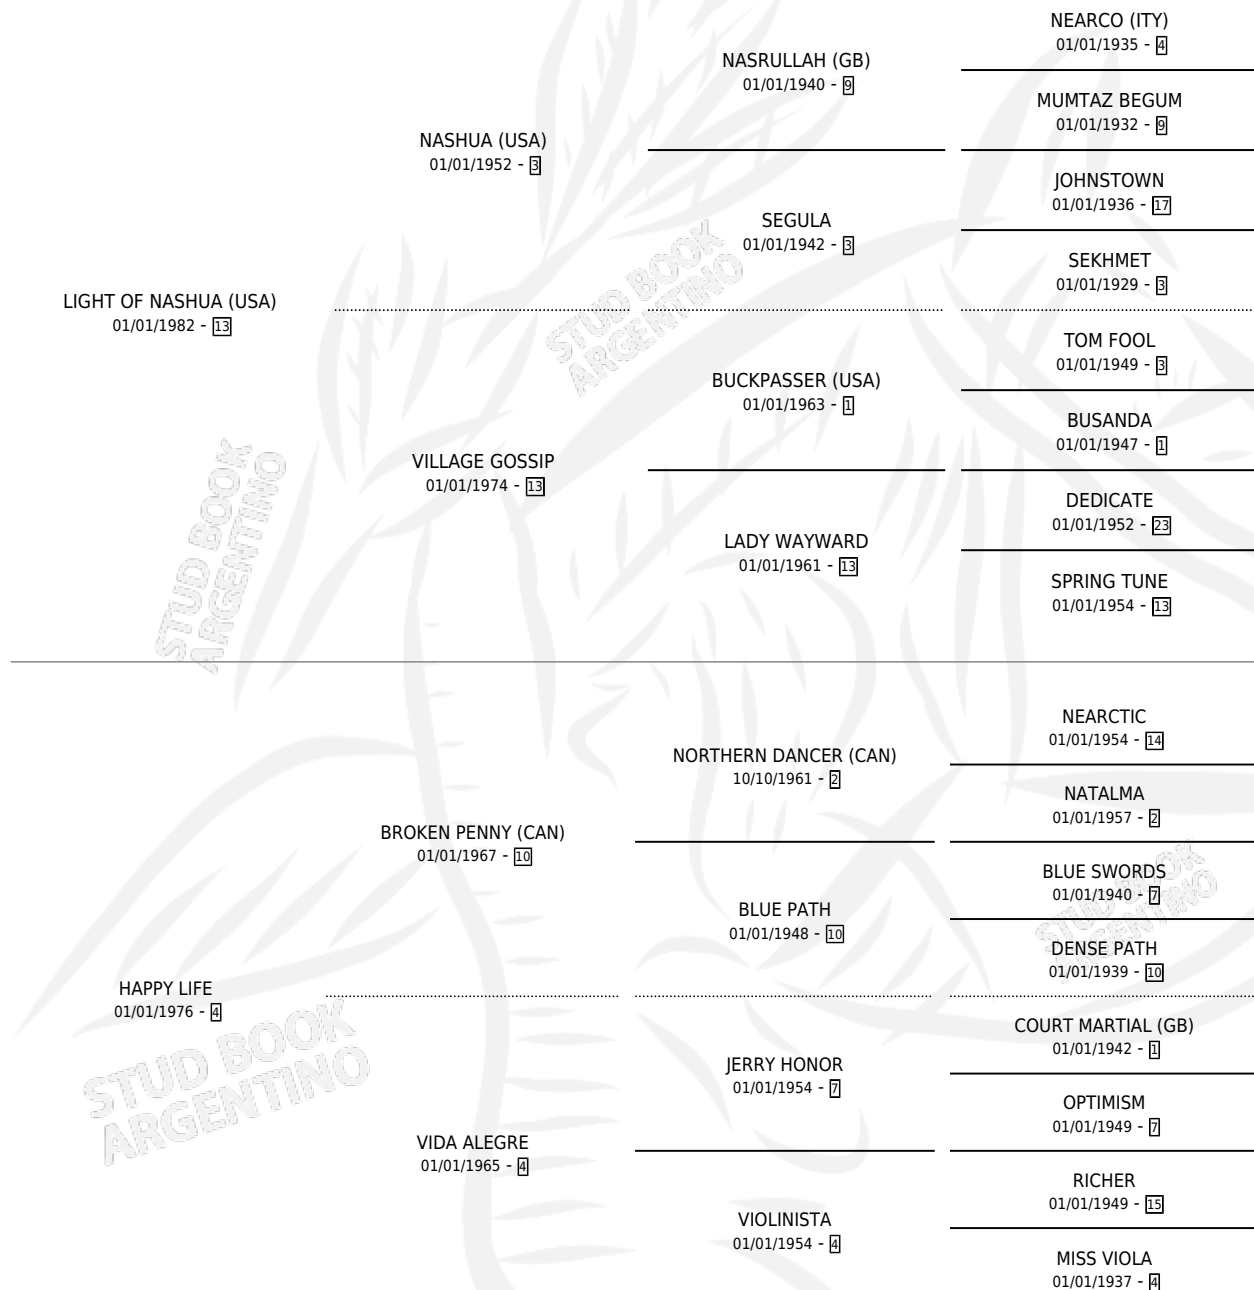

LUZ DE VIDA

por **LIGHT OF NASHUA (USA)** y **HAPPY LIFE** por **BROKEN PENNY (CAN)**

Argentina · Hembra · Tordillo · SP · 03/11/1989
Familia 4-b · Volumen 33

ESTADO

TIPIFICACIÓN SANGUÍNEA	✓
TIPIFICACIÓN POR ADN	X
PASAPORTE	X
IDENTIFICACIÓN POR MICROCHIP	X
REPRODUCTOR	✓

Lugar de nacimiento: Estacion de Montas los Galpones
Criador: El Nocturno

~

HIJOS

	MACHOS	HEMBRAS
4 NACIERON	1	3
2 CORRIERON	1	1
1 GANARON	1	0

1	1	0
GANADORES CL	GANADORES GR	GANADORES G1

PEDIGREE

CAMPAÑA

Solo carreras oficiales de Argentina