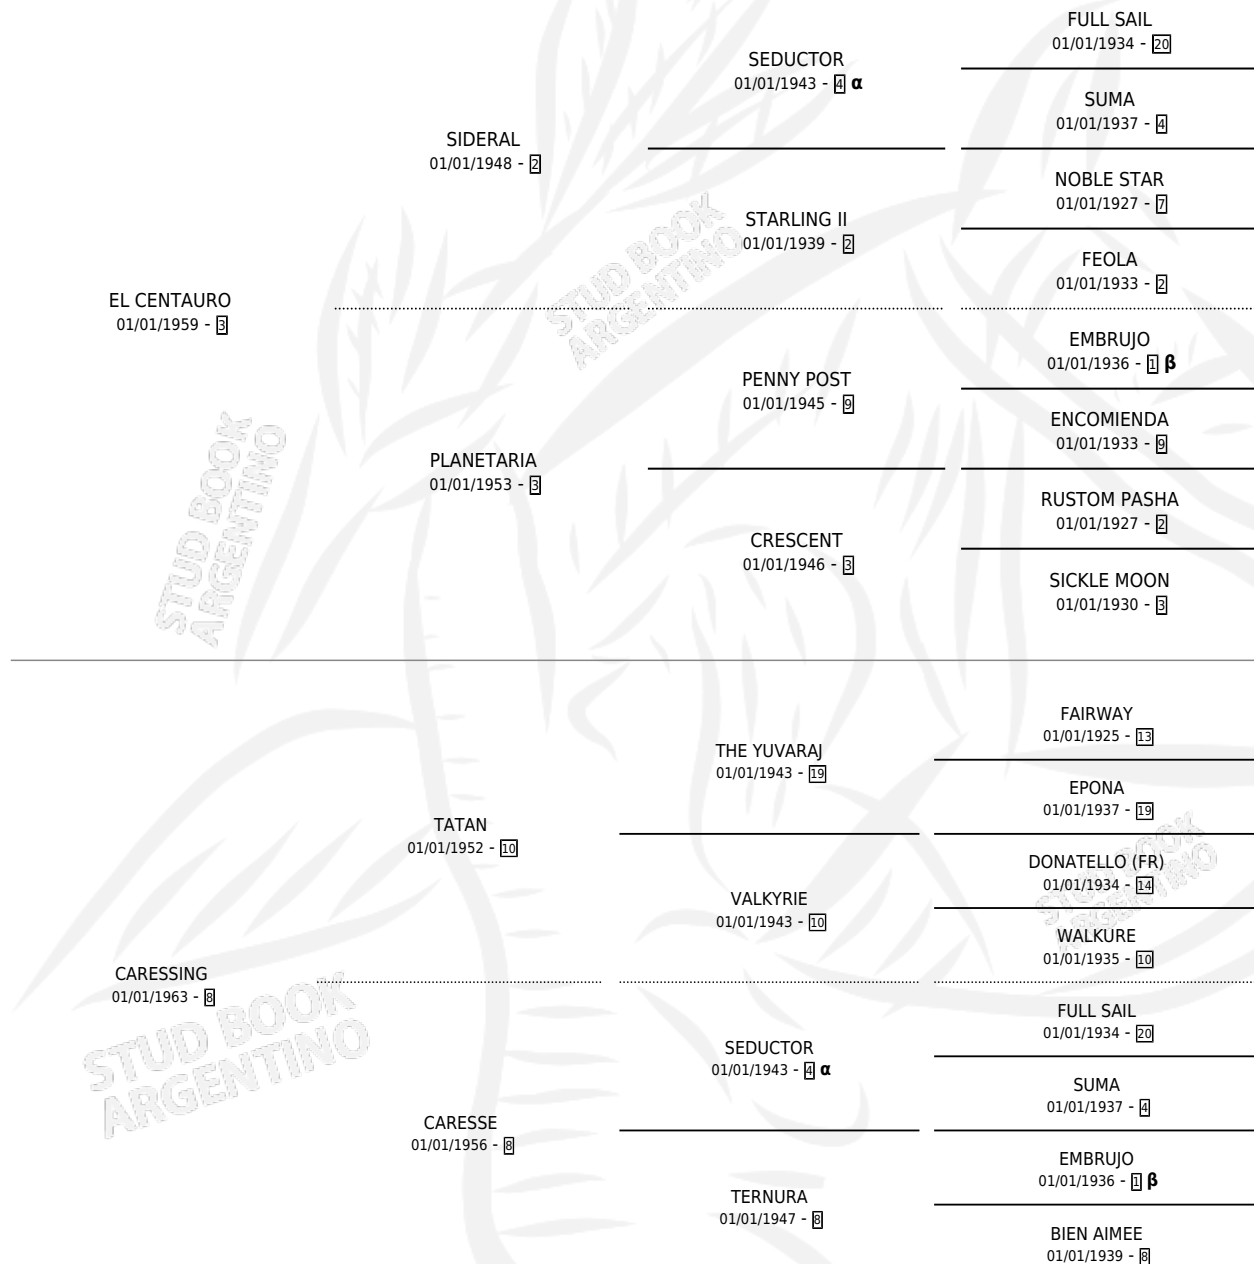

# SNUGGLE

por **EL CENTAURO** y **CARESSING** por **TATAN**

Argentina · Macho · Zaino · SP · 01/01/1970  
Familia 8-j · Volumen 27

## ESTADO

TIPIFICACIÓN SANGUÍNEA	X
TIPIFICACIÓN POR ADN	X
PASAPORTE	X
IDENTIFICACIÓN POR MICROCHIP	X
REPRODUCTOR	✓

**Lugar de nacimiento:** Campo particular

**Criador:** Sin dato

~

## HIJOS

	MACHOS	HEMBRAS
36 NACIERON	21	15
5 CORRIERON	3	2
1 GANARON	1	0
<b>0</b> GANADORES <b>CL</b>	<b>0</b> GANADORES <b>GR</b>	<b>0</b> GANADORES <b>G1</b>

## PEDIGREE

INBREEDING : **α,β**