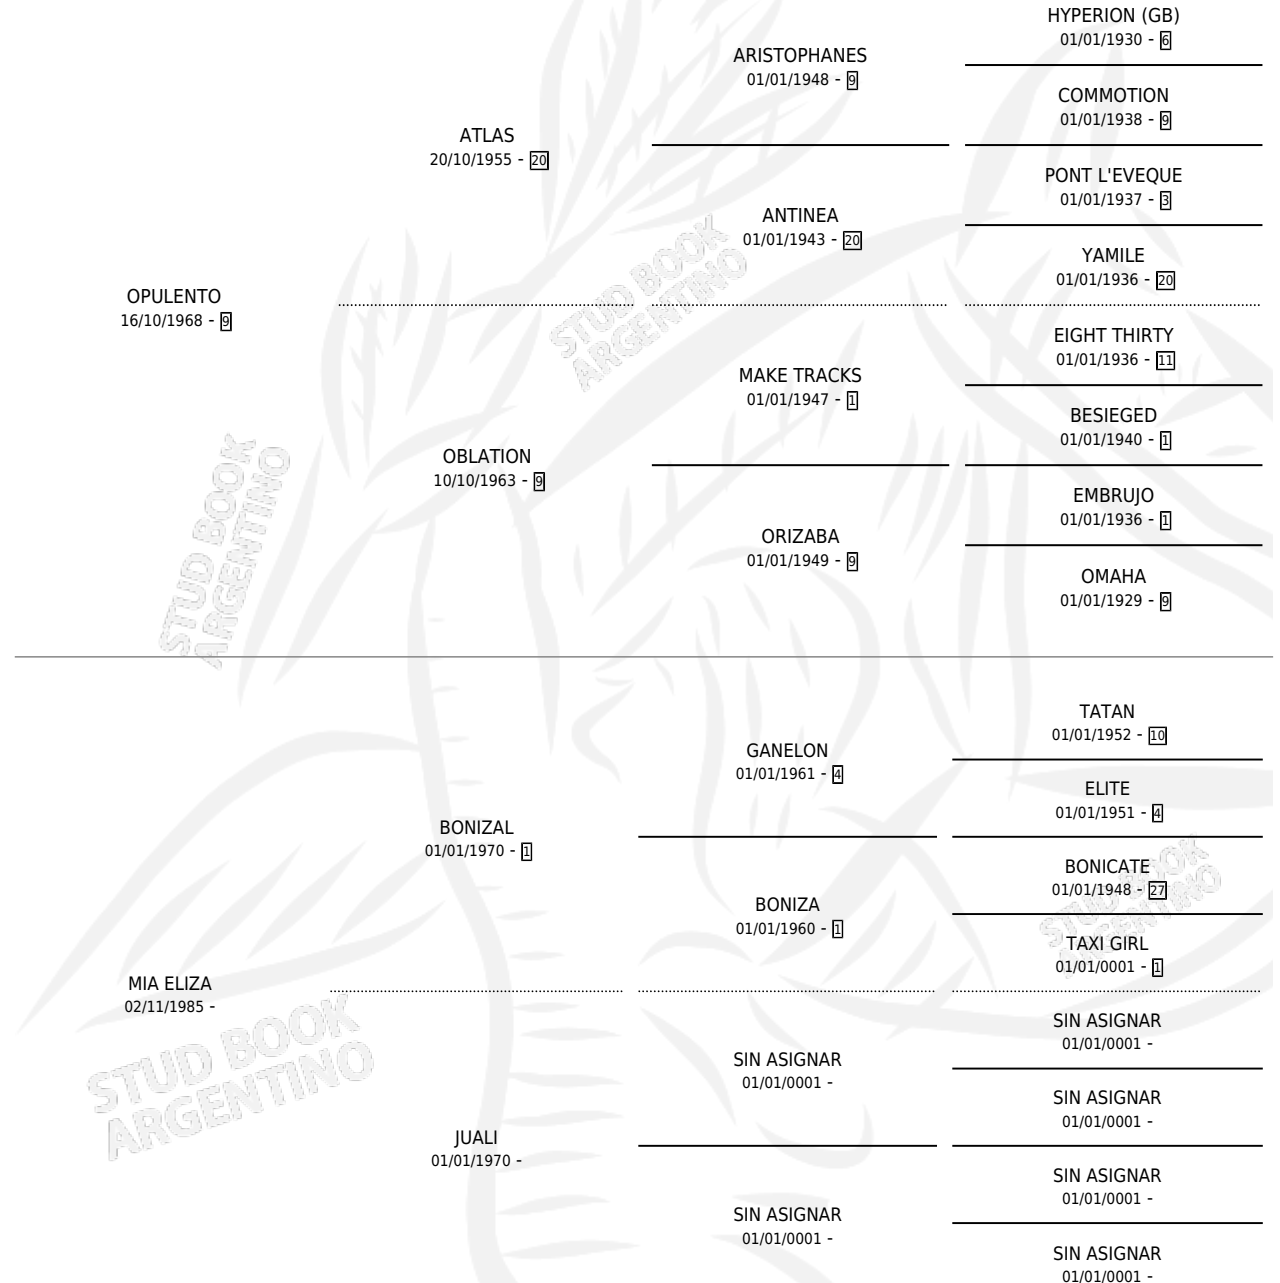

EL MAQUINISTA

por **OPULENTO** y **MIA ELIZA** por **BONIZAL**

Argentina · Macho · Zaino · SP · 15/11/1989
Familia · Volumen 33

ESTADO

TIPIFICACIÓN SANGUÍNEA	X
TIPIFICACIÓN POR ADN	X
PASAPORTE	X
IDENTIFICACIÓN POR MICROCHIP	X
REPRODUCTOR	X

Lugar de nacimiento: Las Cuevas

Criador: Sin dato

PEDIGREE

EL MAQUINISTA

Datos oficiales del Stud Book Argentino

Documento generado el 14/05/2026

studbook.org.ar