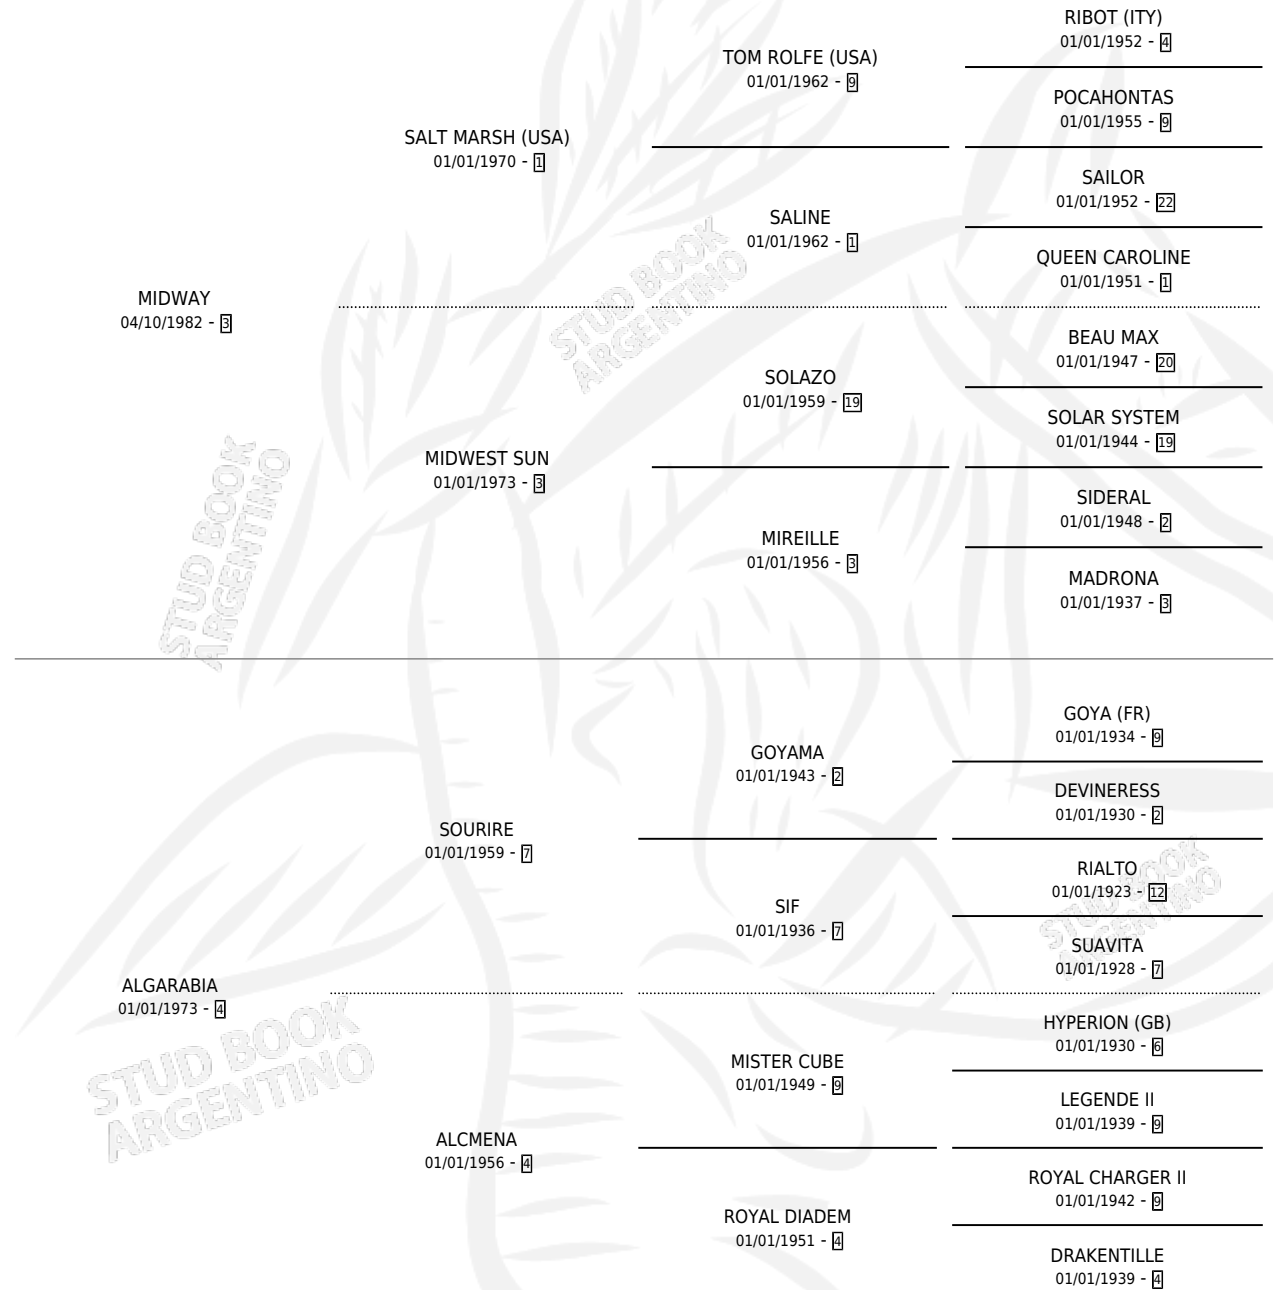

MIDALGA

por MIDWAY y ALGARABIA por SOURIRE

Argentina · Hembra · Zaino · SP · 17/11/1989
Familia 4-c · Volumen 33

ESTADO

TIPIFICACIÓN SANGUÍNEA	X
TIPIFICACIÓN POR ADN	X
PASAPORTE	X
IDENTIFICACIÓN POR MICROCHIP	X
REPRODUCTOR	X

Lugar de nacimiento: Campo particular

Criador: Sin dato

PEDIGREE

MIDALGA

Datos oficiales del Stud Book Argentino

Documento generado el 07/05/2026

studbook.org.ar