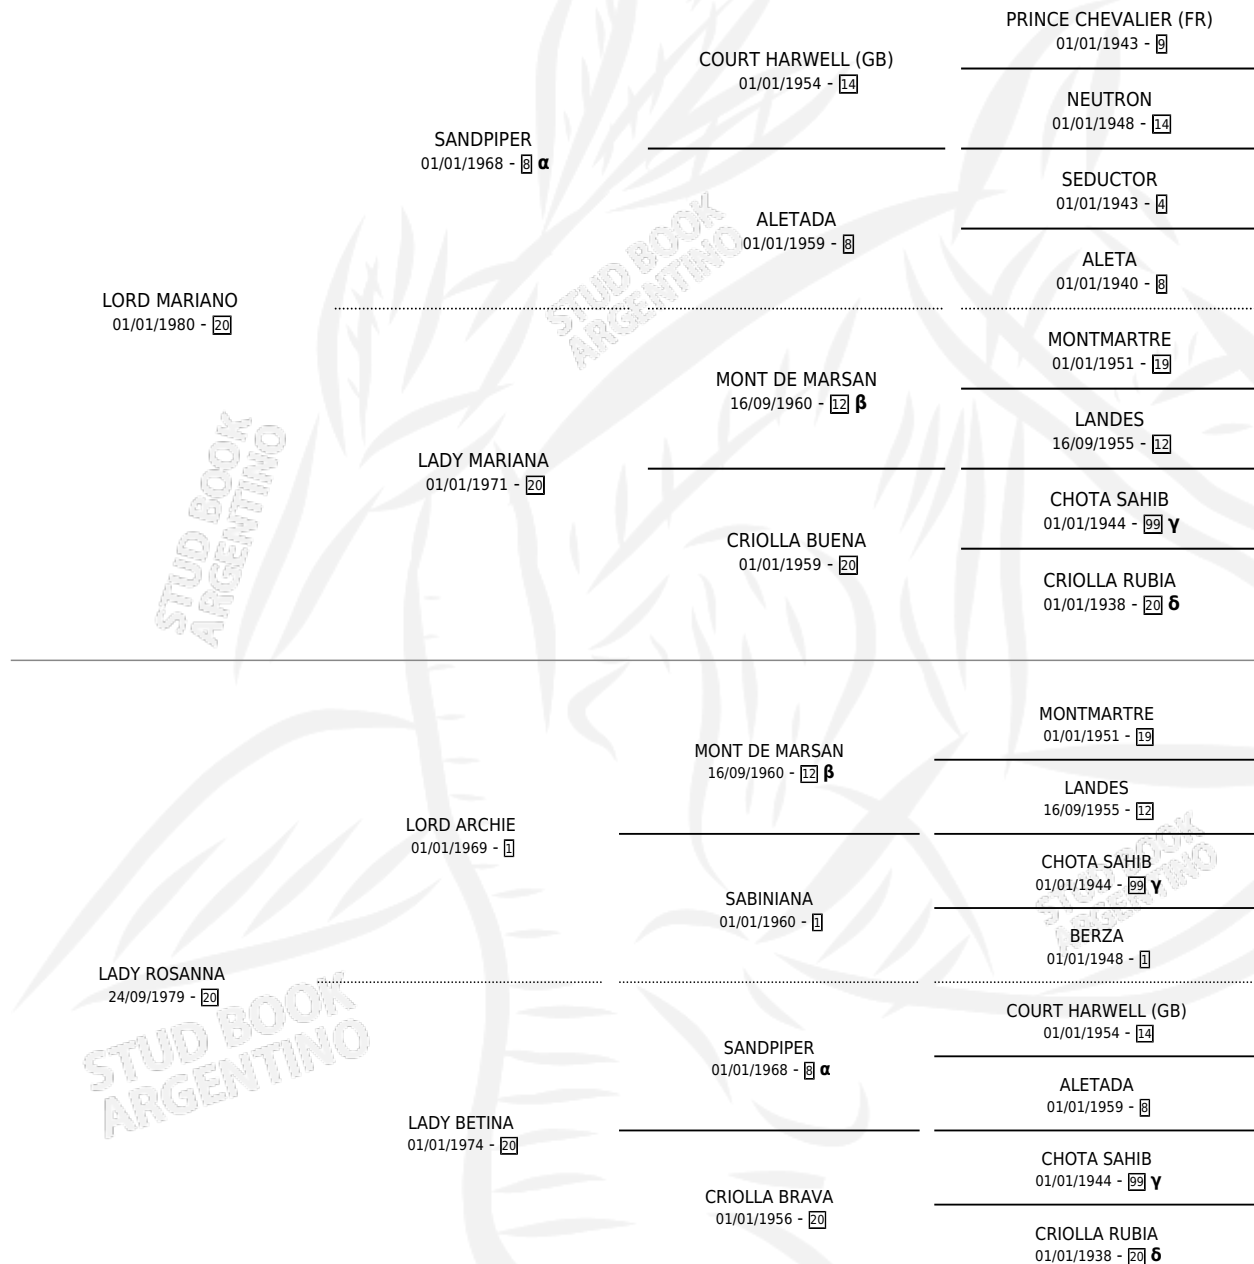

LADY ROSARIO

por LORD MARIANO y LADY ROSANNA por LORD ARCHIE

Argentina · Hembra · Alazan · SP · 28/11/1989
Familia 20 · Volumen 33

ESTADO

TIPIFICACIÓN SANGUÍNEA	X
TIPIFICACIÓN POR ADN	X
PASAPORTE	X
IDENTIFICACIÓN POR MICROCHIP	X
REPRODUCTOR	X

Lugar de nacimiento: La Fortuna

Criador: Sin dato

PEDIGREE

INBREEDING : **α,β,γ,δ**

LADY ROSARIO

Datos oficiales del Stud Book Argentino

Documento generado el 12/05/2026

studbook.org.ar