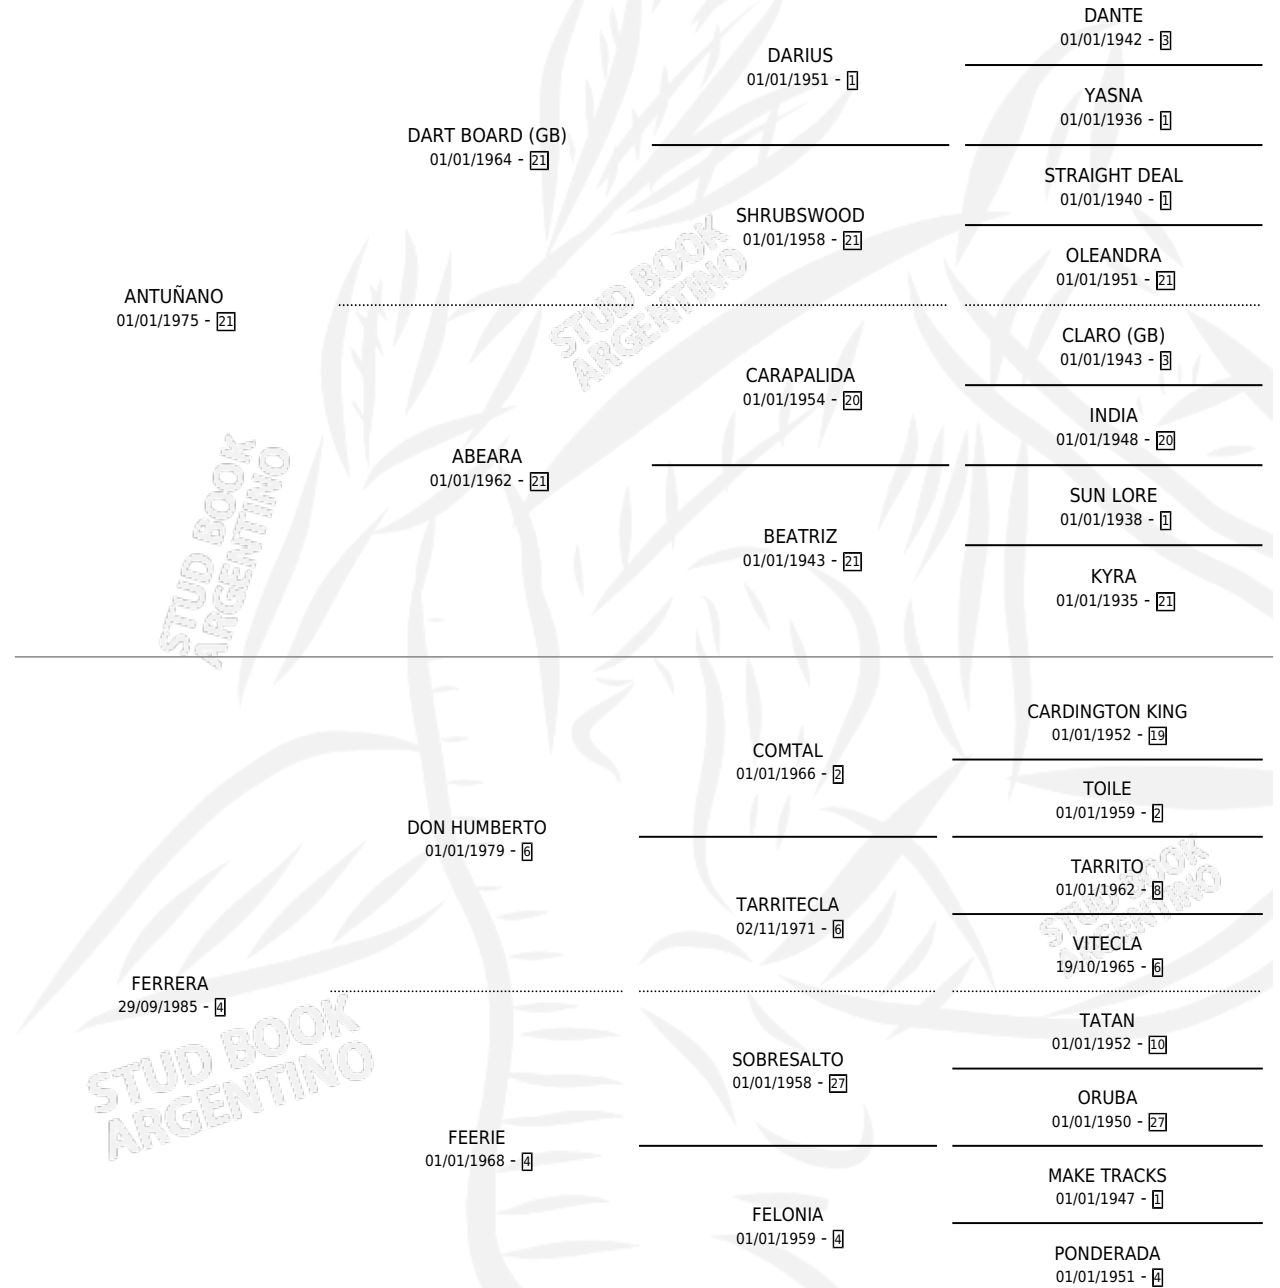

ANTUFER

por **ANTUÑANO** y **FERRERA** por **DON HUMBERTO**

Argentina · Macho · Zaino · SP · 22/11/1989
Familia 4-b · Volumen 33

ESTADO

TIPIFICACIÓN SANGUÍNEA	X
TIPIFICACIÓN POR ADN	X
PASAPORTE	X
IDENTIFICACIÓN POR MICROCHIP	X
REPRODUCTOR	X

Lugar de nacimiento: Marisabel

Criador: Sin dato

PEDIGREE

CAMPAÑA

Solo carreras oficiales de Argentina

POR EDAD

EDAD	CC	1°	2°	3°	4°	5°	NP	CLC	CLG	CLCG1	CLGG1	IMPORTE	GANANCIA / CC
4 AÑOS	3	0	0	0	0	0	3	0	0	0	0	\$375	\$125
TOTALES	3	0	0	0	0	0	3	0	0	0	0	\$375	\$125
%		0.0%	0.0%	0.0%	0.0%	0.0%	100%	0.0%	0.0%	0.0%	0.0%		