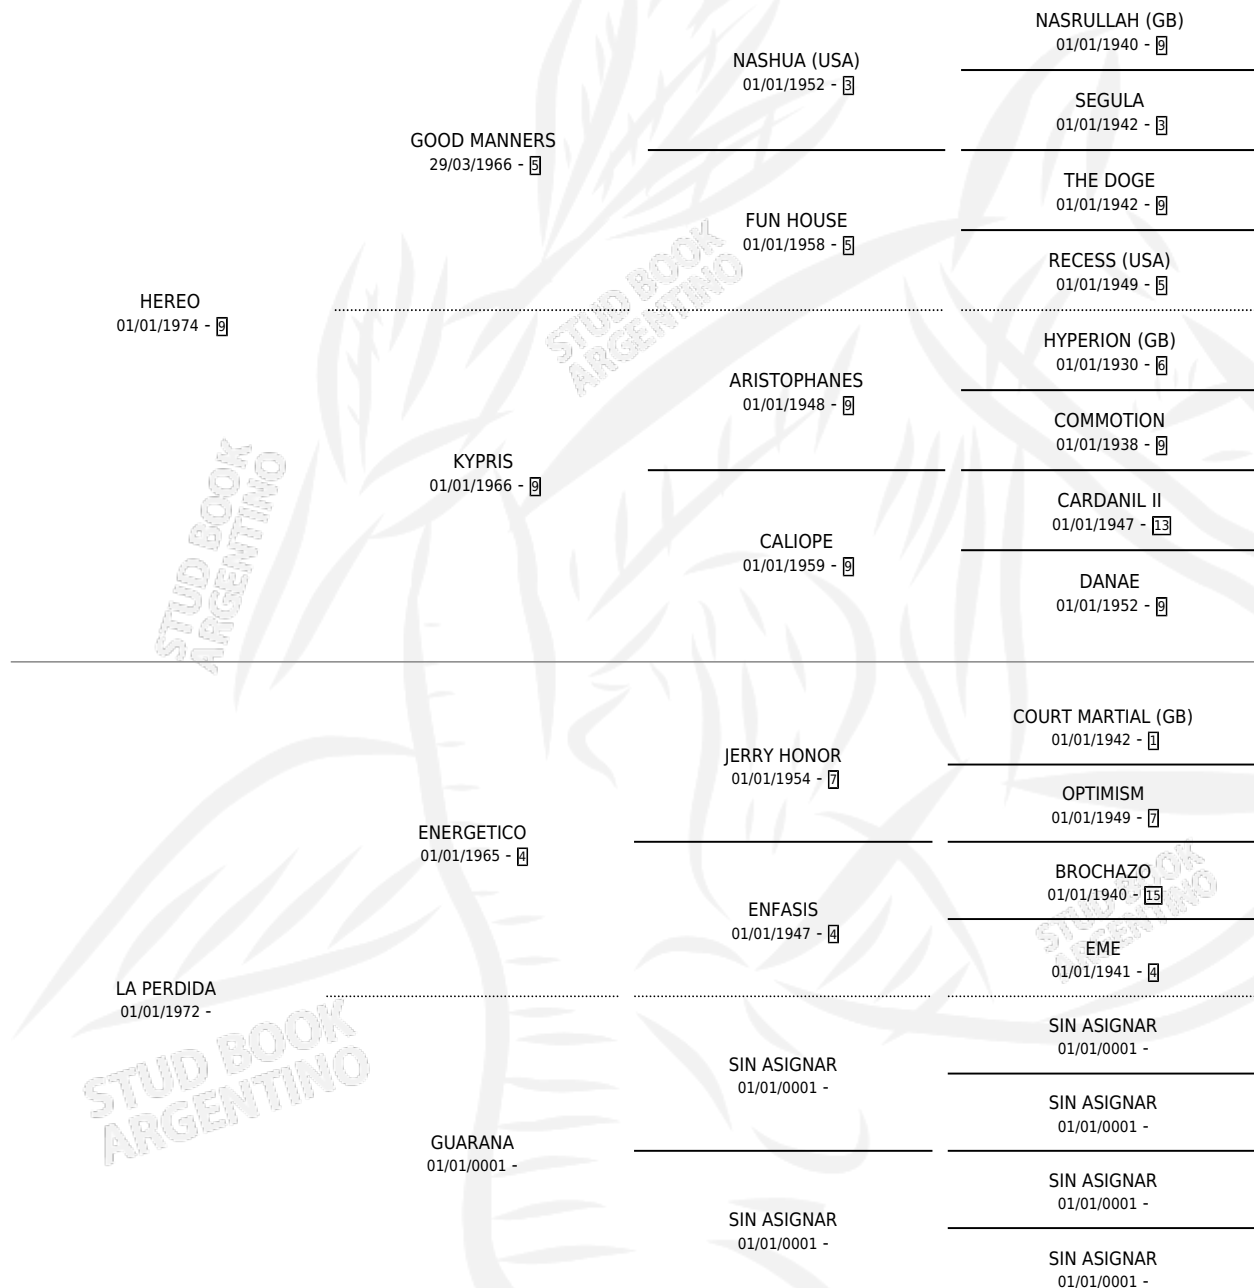

PANQUIADA

por **HEREO** y **LA PERDIDA** por **ENERGETICO**

Argentina · Hembra · Alazan Tostado · SP · 25/11/1989
Familia · Volumen 33

ESTADO

TIPIFICACIÓN SANGUÍNEA	✓
TIPIFICACIÓN POR ADN	X
PASAPORTE	X
IDENTIFICACIÓN POR MICROCHIP	X
REPRODUCTOR	✓

Lugar de nacimiento: Don Esteban

Criador: Sin dato

~

HIJOS

	MACHOS	HEMBRAS
1 NACIERON	0	1

SIN ACTUACIONES

PEDIGREE