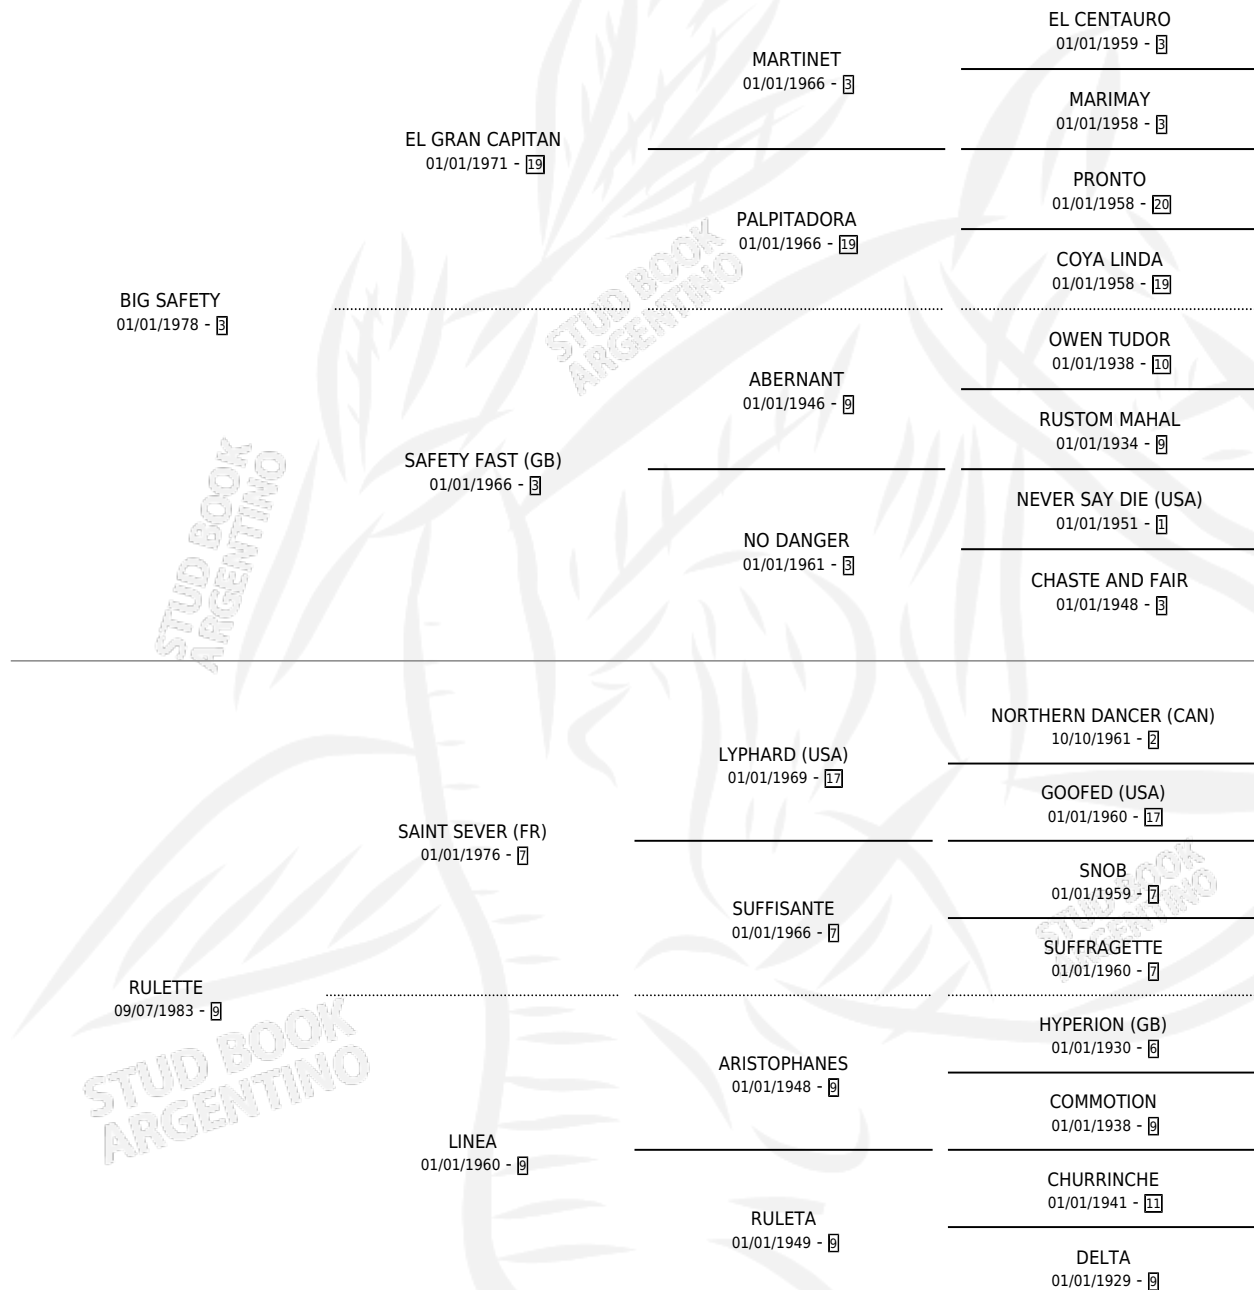

HERR VON SONNE

por **BIG SAFETY** y **RULETTE** por **SAINT SEVER (FR)**

Argentina · Macho · Zaino · SP · 26/10/1989
Familia 9-g · Volumen 33

ESTADO

TIPIFICACIÓN SANGUÍNEA	X
TIPIFICACIÓN POR ADN	X
PASAPORTE	X
IDENTIFICACIÓN POR MICROCHIP	X
REPRODUCTOR	X

Lugar de nacimiento: Mis Marias

Criador: Sin dato

PEDIGREE

CAMPAÑA

Solo carreras oficiales de Argentina

POR EDAD

EDAD	CC	1°	2°	3°	4°	5°	NP	CLC	CLG	CLCG1	CLGG1	IMPORTE	GANANCIA / CC
4 AÑOS	1	0	0	0	0	0	1	0	0	0	0	\$0	\$0
5 AÑOS	2	0	1	0	1	0	0	0	0	0	0	\$305	\$153
TOTALES	3	0	1	0	1	0	1	0	0	0	0	\$305	\$102
%		0.0%	33.3%	0.0%	33.3%	0.0%	33.3%	0.0%	0.0%	0.0%	0.0%		