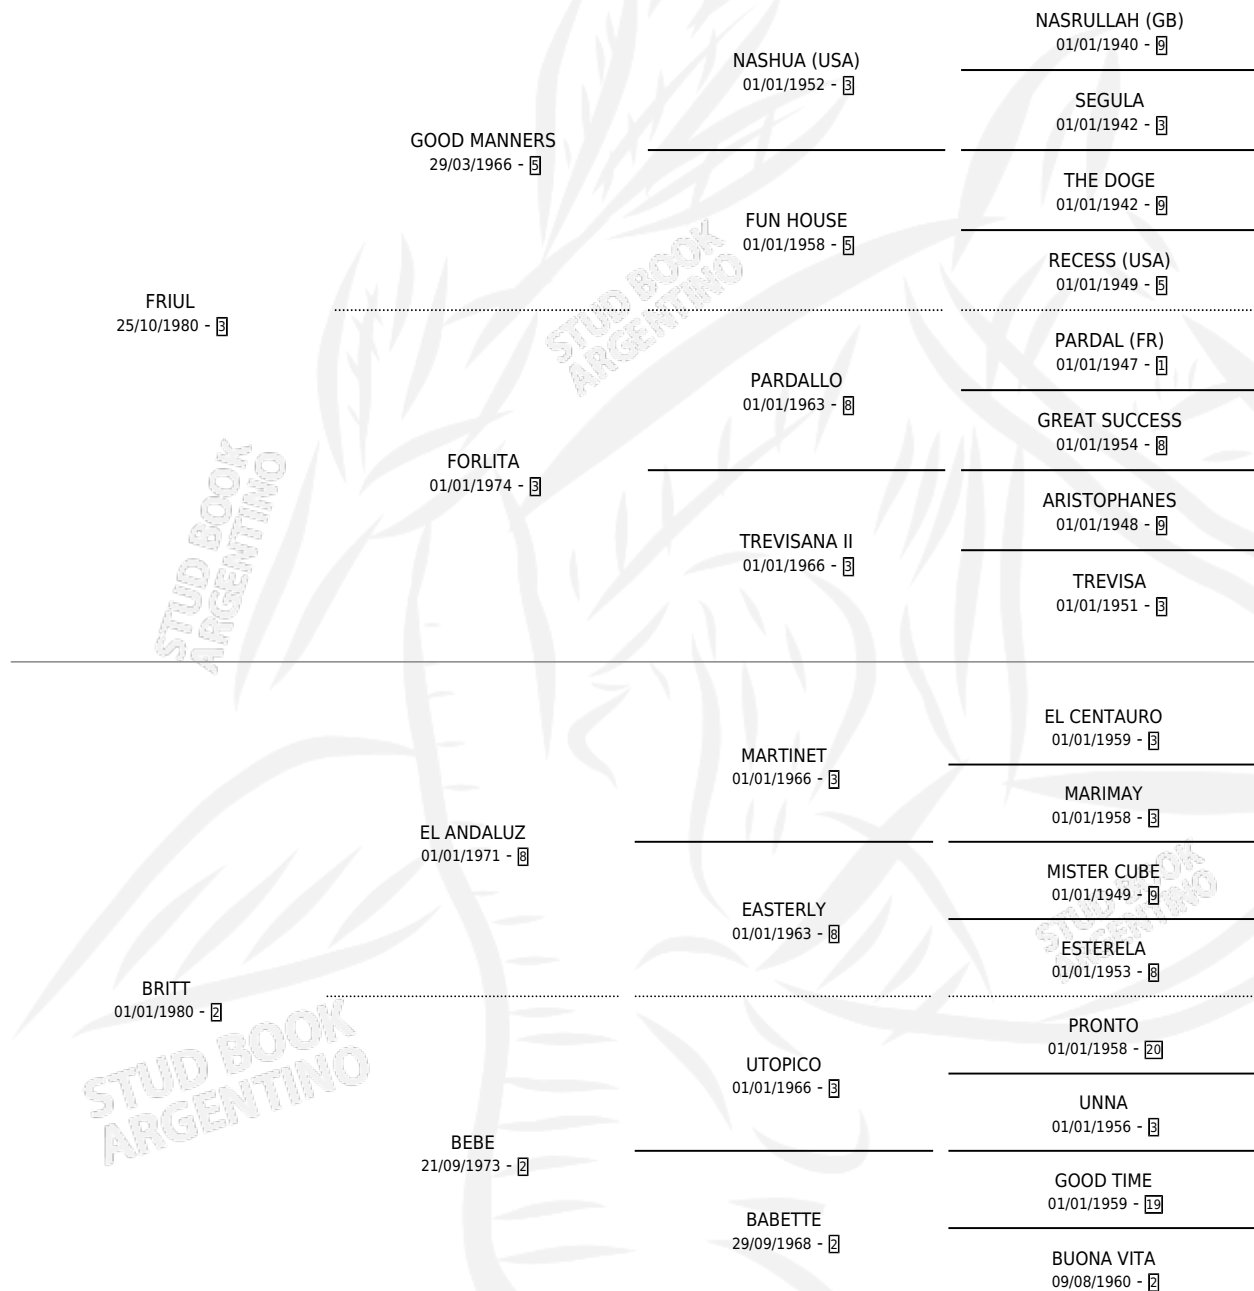

HERR VON TAG

por FRIUL y BRITT por EL ANDALUZ

Argentina · Macho · Alazan Tostado · SP · 04/11/1989
Familia 2-g · Volumen 33

ESTADO

TIPIFICACIÓN SANGUÍNEA	X
TIPIFICACIÓN POR ADN	X
PASAPORTE	X
IDENTIFICACIÓN POR MICROCHIP	X
REPRODUCTOR	X

Lugar de nacimiento: Mis Marias

Criador: Sin dato

PEDIGREE