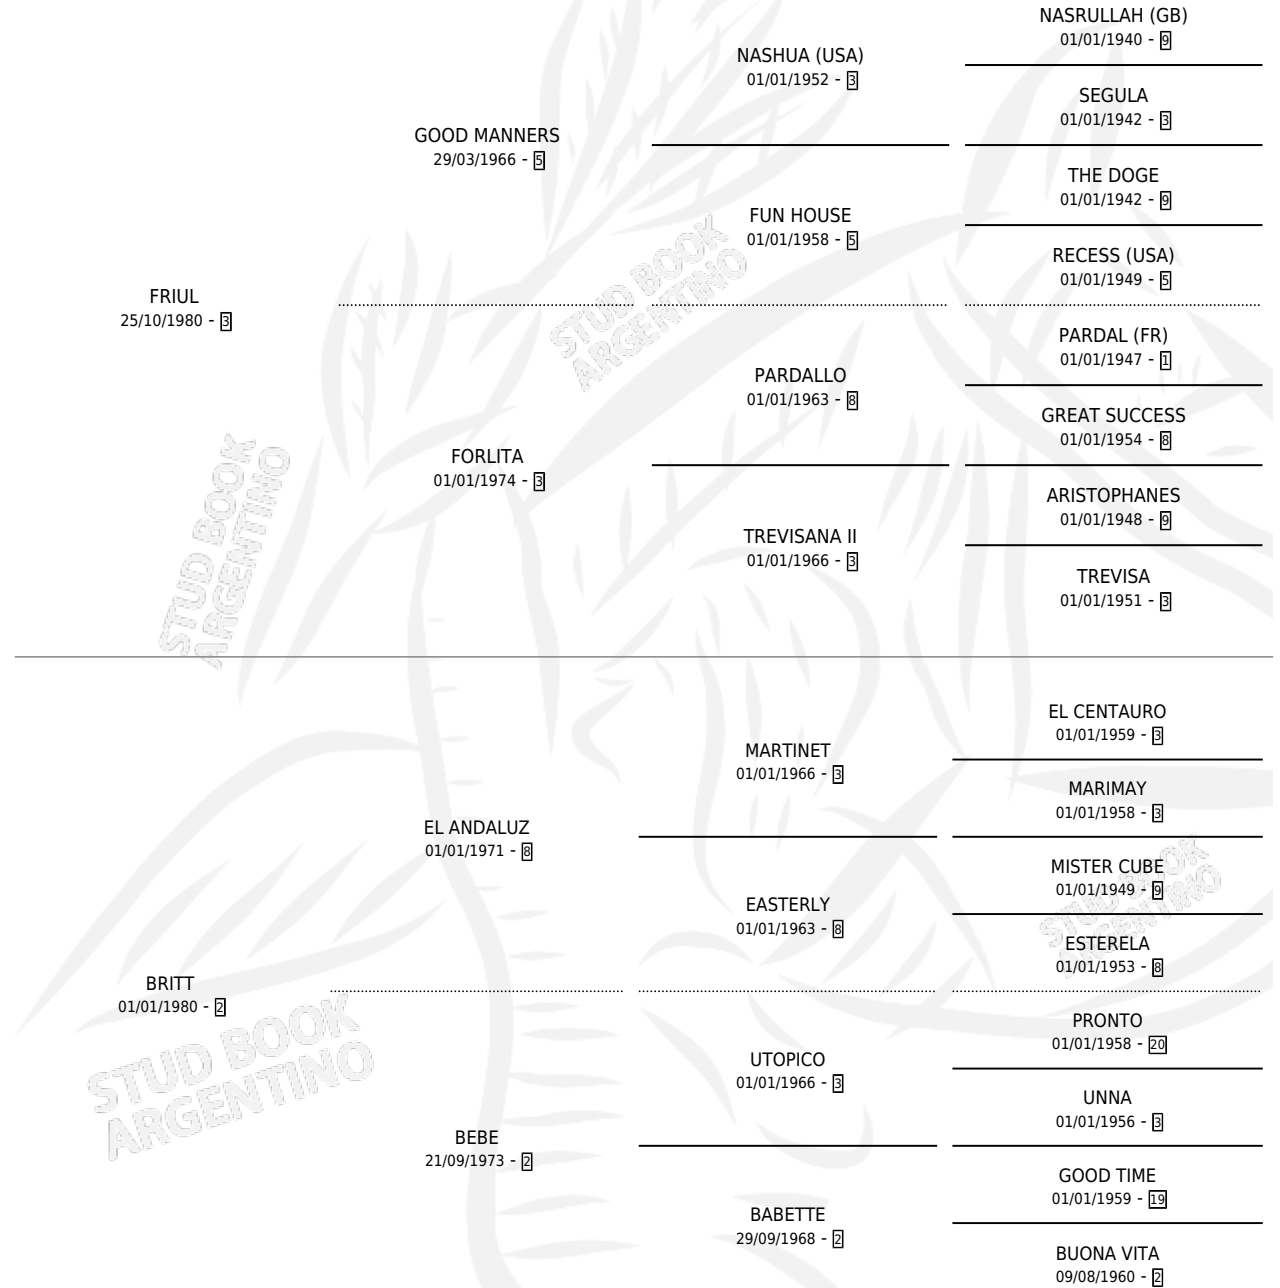

HERR VON TAG

por FRIUL y BRITT por EL ANDALUZ

Argentina · Macho · Alazan Tostado · SP · 04/11/1989
Familia 2-g · Volumen 33

ESTADO

TIPIFICACIÓN SANGUÍNEA	X
TIPIFICACIÓN POR ADN	X
PASAPORTE	X
IDENTIFICACIÓN POR MICROCHIP	X
REPRODUCTOR	X

Lugar de nacimiento: Mis Marias

Criador: Sin dato

PEDIGREE

CAMPAÑA

Solo carreras oficiales de Argentina

POR EDAD

EDAD	CC	1°	2°	3°	4°	5°	NP	CLC	CLG	CLCG1	CLGG1	IMPORTE	GANANCIA / CC
3 AÑOS	2	0	0	0	0	0	2	0	0	0	0	\$0	\$0
4 AÑOS	2	0	0	0	0	0	2	0	0	0	0	\$0	\$0
TOTALES	4	0	0	0	0	0	4	0	0	0	0	\$0	\$0
%		0.0%	0.0%	0.0%	0.0%	0.0%	100%	0.0%	0.0%	0.0%	0.0%		