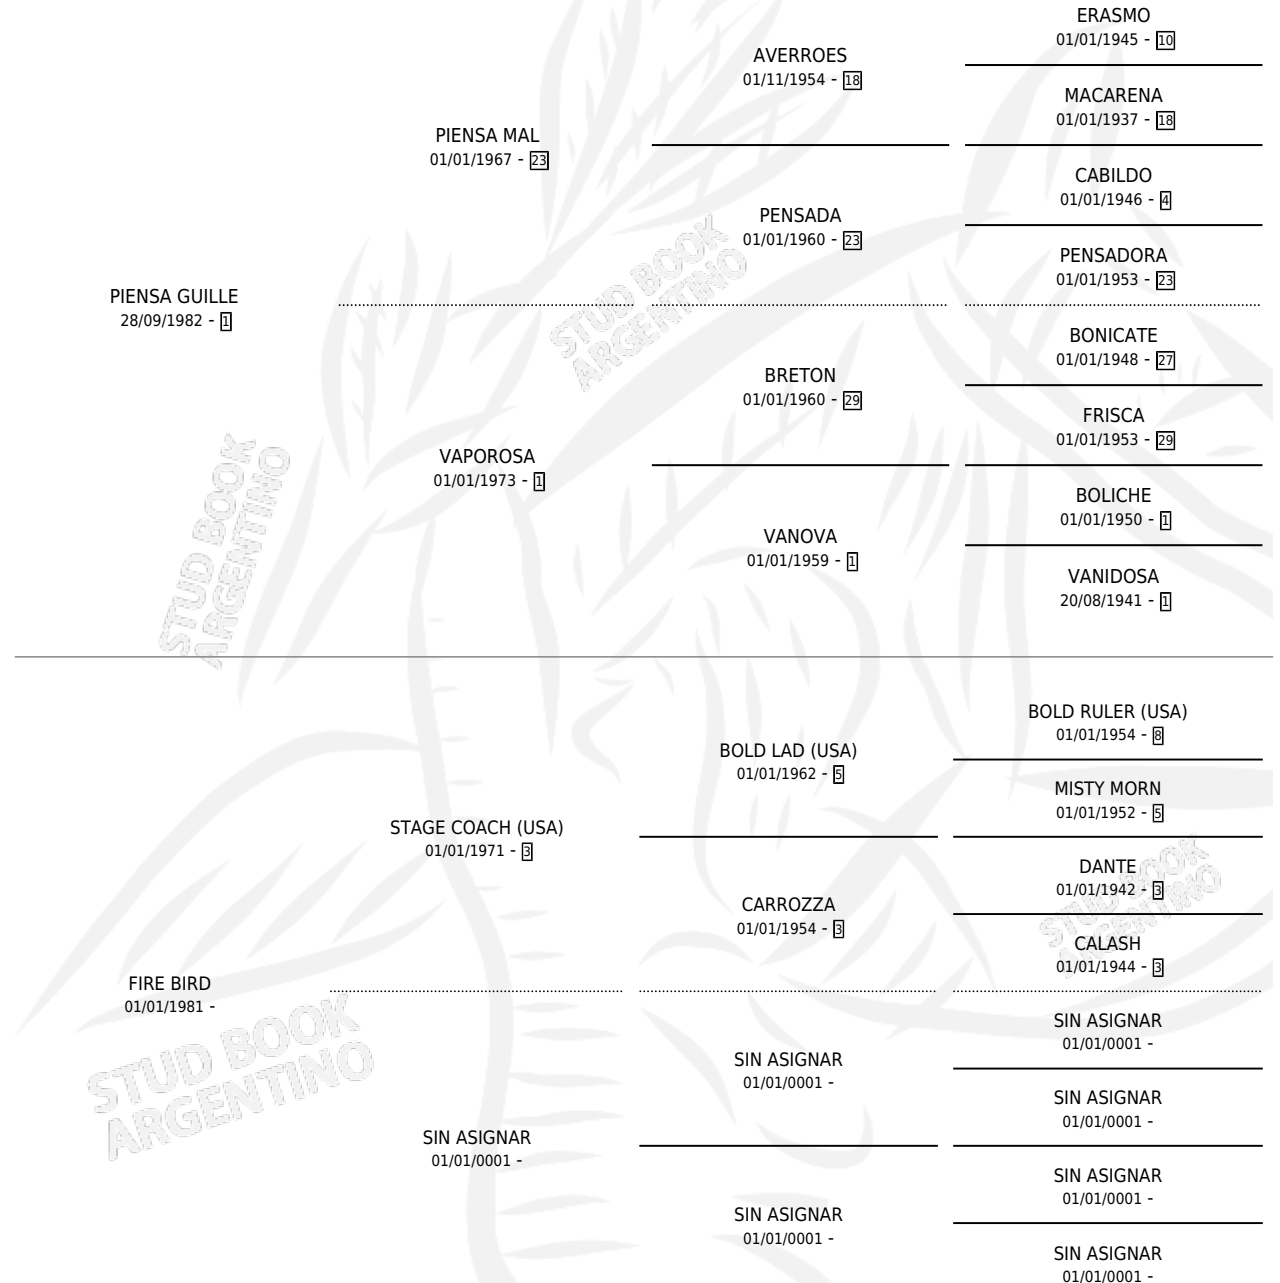

ES POR VOS

por PIENSA GUILLE y FIRE BIRD por STAGE COACH (USA)

Argentina · Hembra · Alazan · SP · 16/10/1989
Familia · Volumen 33

ESTADO

TIPIFICACIÓN SANGUÍNEA	X
TIPIFICACIÓN POR ADN	X
PASAPORTE	X
IDENTIFICACIÓN POR MICROCHIP	X
REPRODUCTOR	X

Lugar de nacimiento: Campo particular

Criador: Sin dato

PEDIGREE

ES POR VOS

Datos oficiales del Stud Book Argentino

Documento generado el 13/06/2026

studbook.org.ar