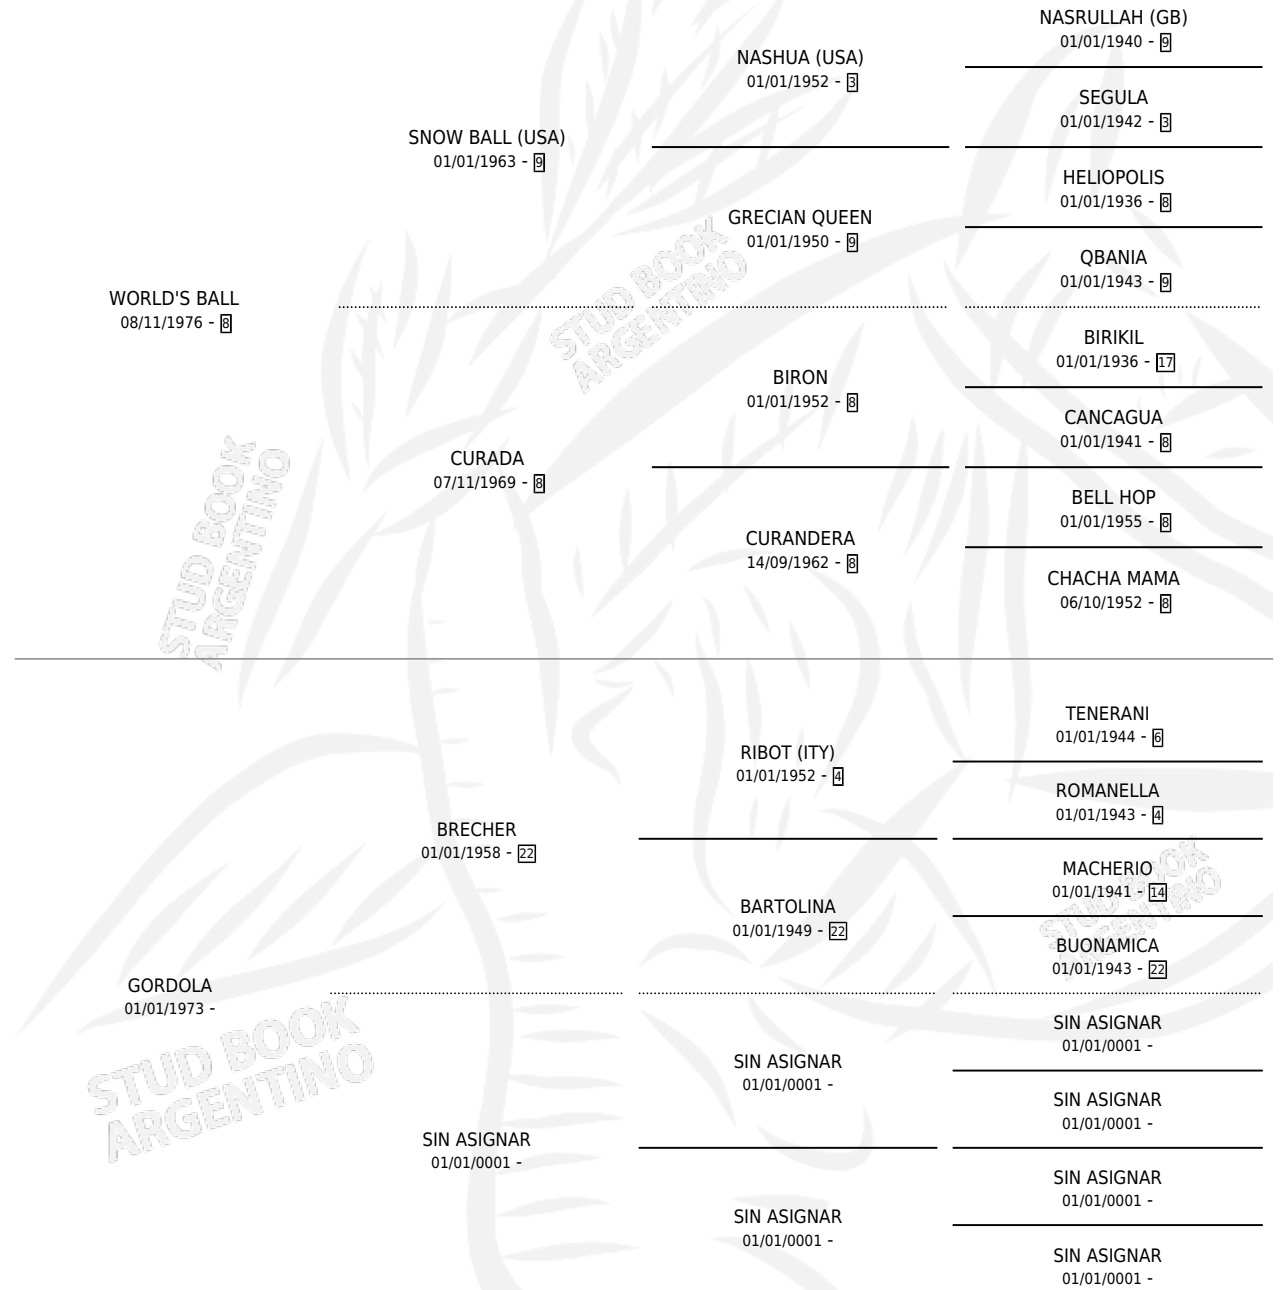

SOY GONDOLERO

por **WORLD'S BALL** y **GORDOLA** por **BRECHER**

Argentina · Macho · Alazan · SP · 10/11/1989
Familia · Volumen 33

ESTADO

TIPIFICACIÓN SANGUÍNEA	X
TIPIFICACIÓN POR ADN	X
PASAPORTE	X
IDENTIFICACIÓN POR MICROCHIP	X
REPRODUCTOR	X

Lugar de nacimiento: Trebolar

Criador: Sin dato

PEDIGREE