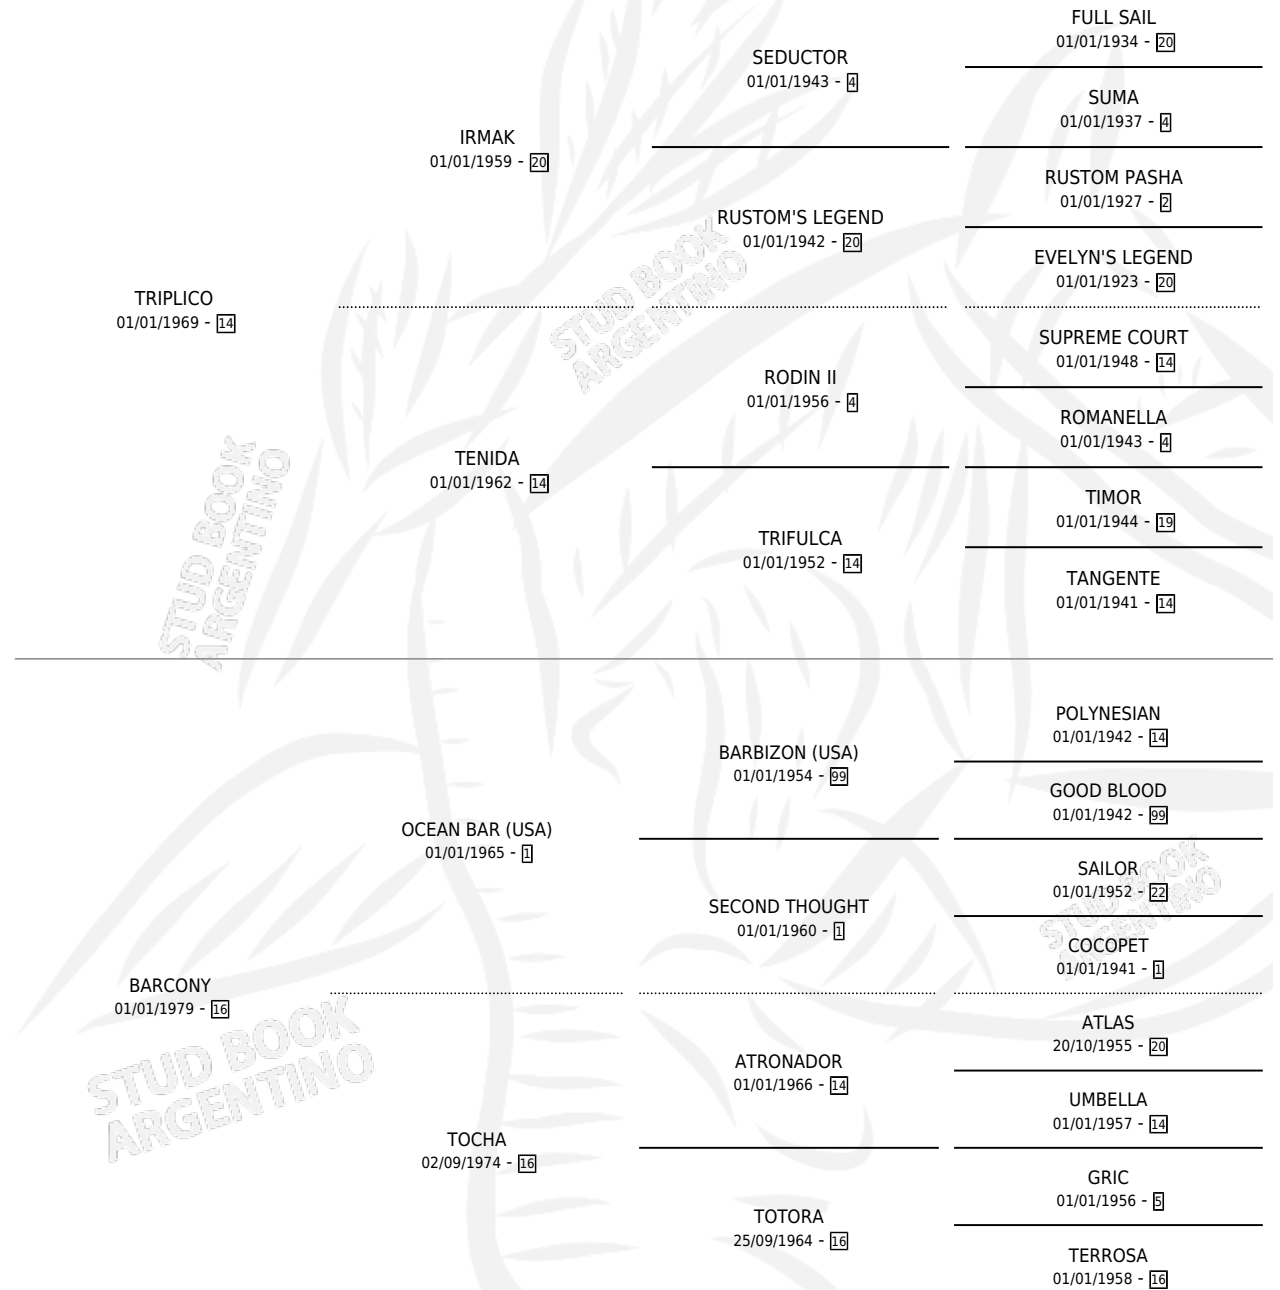

EL MACHUNGO

por TRIPLICO y BARCONY por OCEAN BAR (USA)

Argentina · Macho · Zaino · SP · 03/12/1989
Familia 16-e · Volumen 33

ESTADO

TIPIFICACIÓN SANGUÍNEA	X
TIPIFICACIÓN POR ADN	X
PASAPORTE	X
IDENTIFICACIÓN POR MICROCHIP	X
REPRODUCTOR	X

Lugar de nacimiento: Yuyos Brujos

Criador: Principi Alberto

PEDIGREE

EL MACHUNGO

Datos oficiales del Stud Book Argentino

Documento generado el 12/05/2026

studbook.org.ar