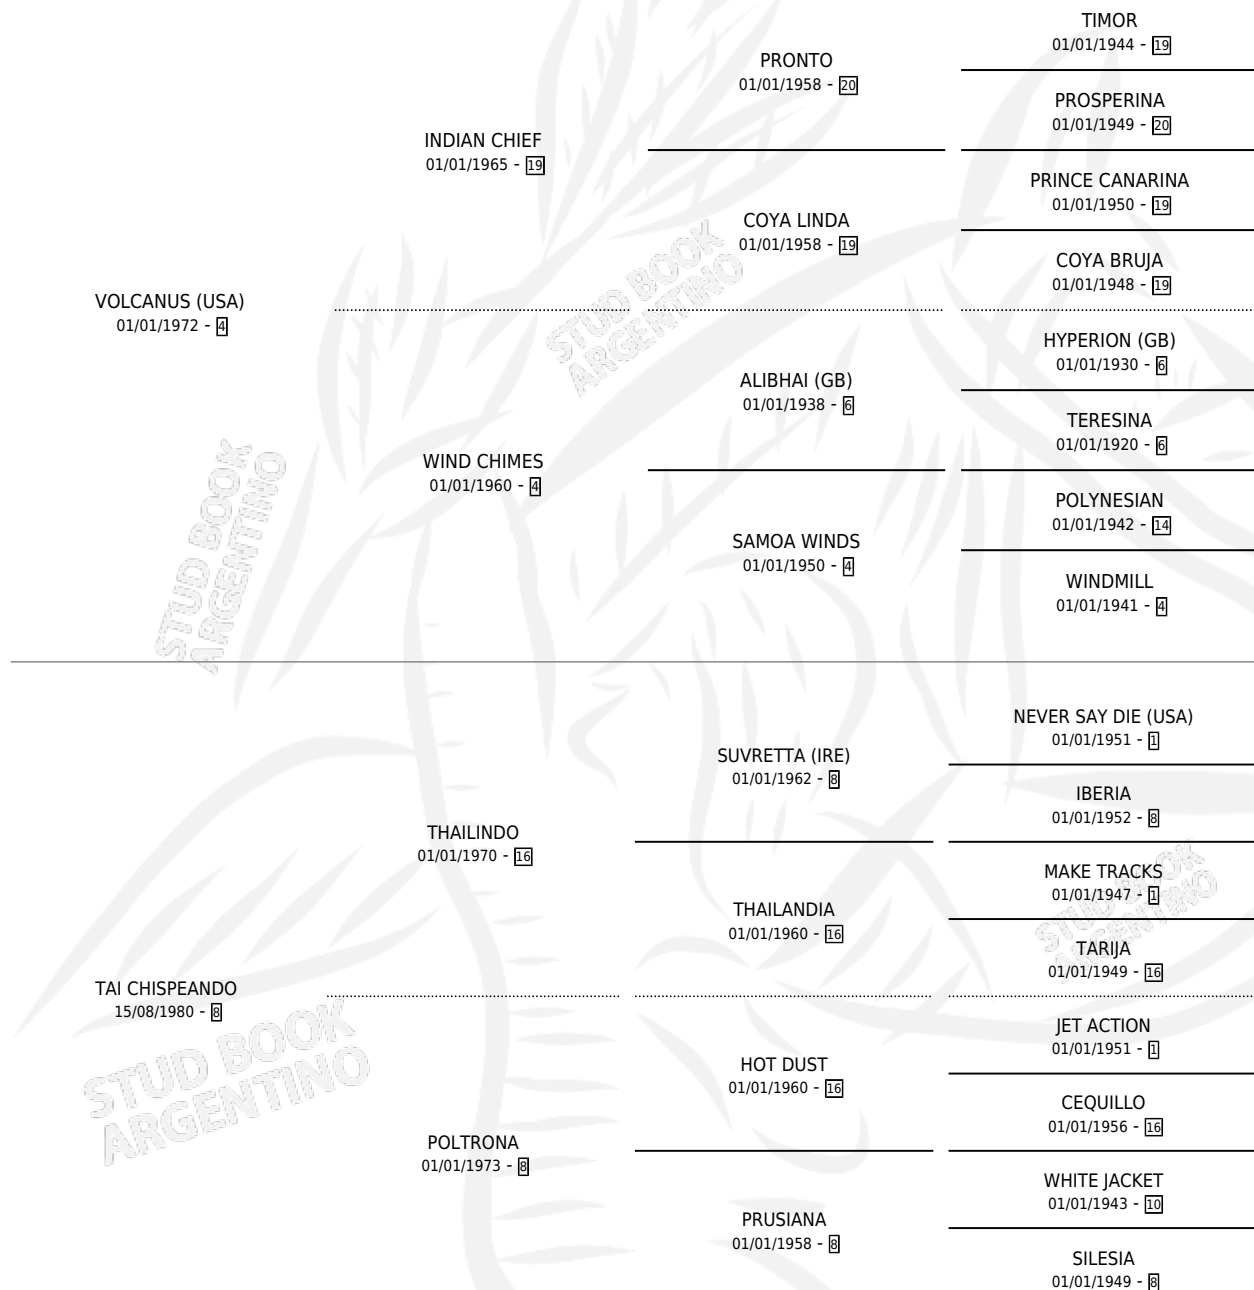

VOL TERO

por VOLCANUS (USA) y TAI CHISPEANDO por THAILINDO

Argentina · Macho · Zaino · SP · 27/11/1989
Familia 8-g · Volumen 33

ESTADO

TIPIFICACIÓN SANGUÍNEA	X
TIPIFICACIÓN POR ADN	X
PASAPORTE	X
IDENTIFICACIÓN POR MICROCHIP	X
REPRODUCTOR	X

Lugar de nacimiento: Los Teros

Criador: Sin dato

PEDIGREE

VOL TERO

Datos oficiales del Stud Book Argentino

Documento generado el 04/05/2026

studbook.org.ar