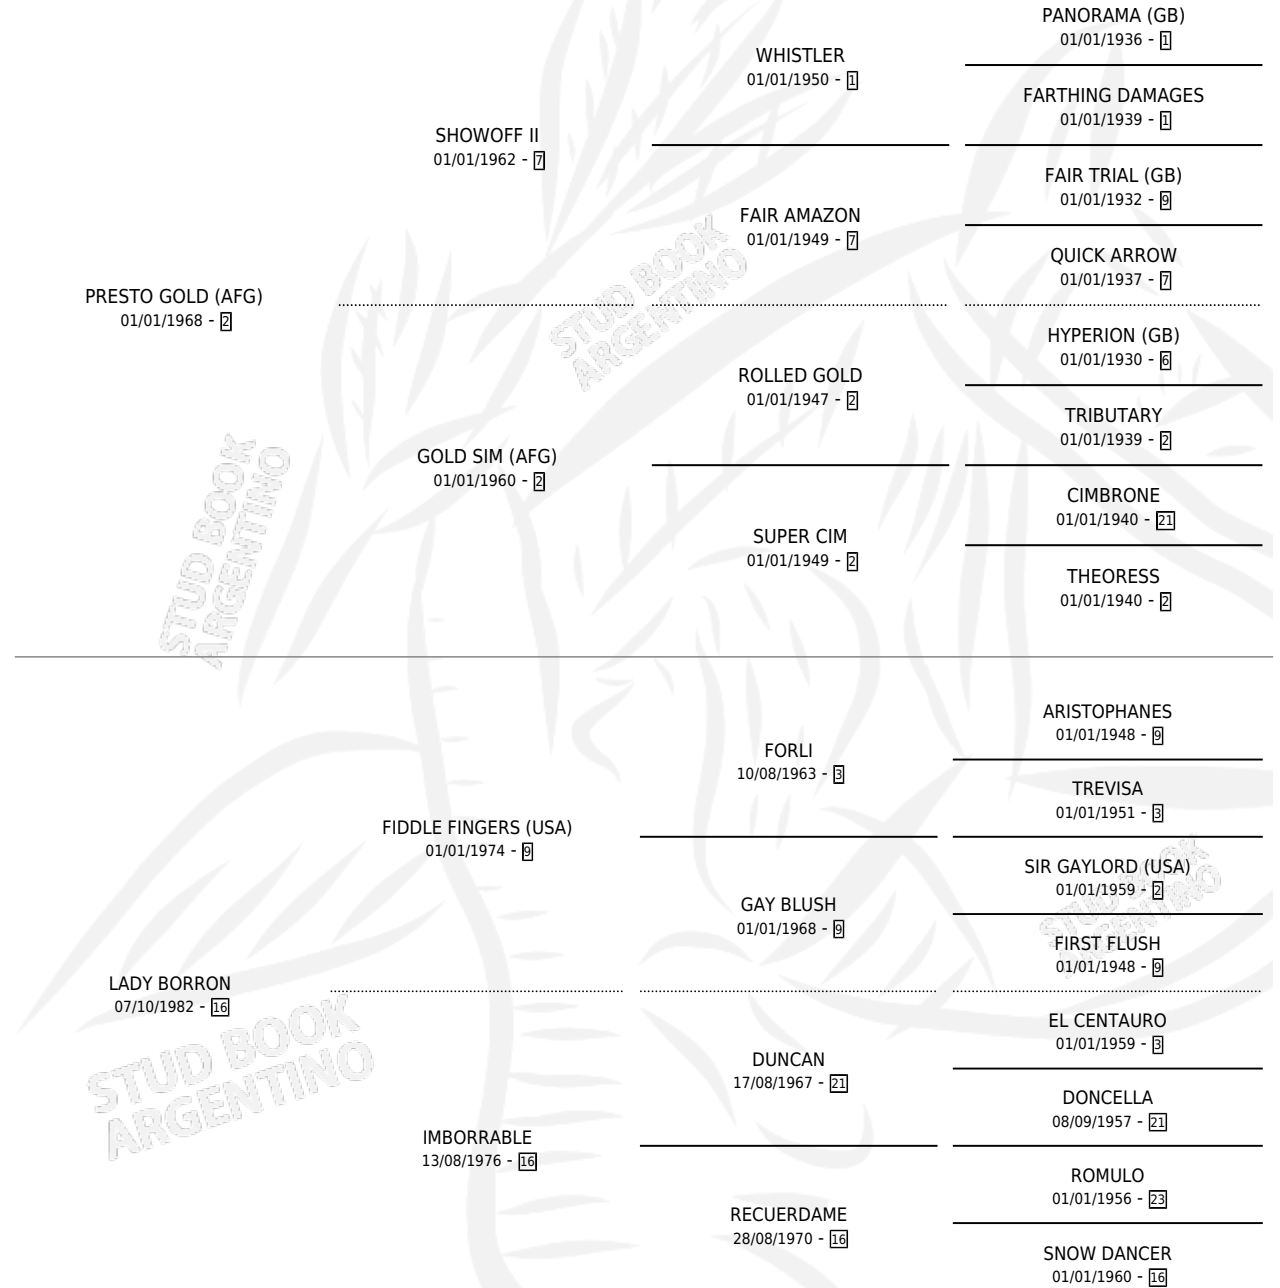

GAUCHA MIRONA

por **PRESTO GOLD (AFG)** y **LADY BORRON** por **FIDDLE FINGERS (USA)**

Argentina · Hembra · Zaino · SP · 18/12/1989
Familia 16 · Volumen 33

ESTADO

TIPIFICACIÓN SANGUÍNEA	X
TIPIFICACIÓN POR ADN	X
PASAPORTE	X
IDENTIFICACIÓN POR MICROCHIP	X
REPRODUCTOR	✓

Lugar de nacimiento: Los Revoltosos

Criador: Los Revoltosos

PEDIGREE

CAMPAÑA

Solo carreras oficiales de Argentina

POR EDAD

EDAD	CC	1°	2°	3°	4°	5°	NP	CLC	CLG	CLCG1	CLGG1	IMPORTE	GANANCIA / CC
5 AÑOS	5	0	2	2	0	0	1	0	0	0	0	\$4,545	\$909
TOTALES	5	0	2	2	0	0	1	0	0	0	0	\$4,545	\$909
%		0.0%	40.0%	40.0%	0.0%	0.0%	20.0%	0.0%	0.0%	0.0%	0.0%		

Placés en San Isidro y Palermo en 5 carreras disputadas.

POR DISTANCIA

HIPODROMO	CC	1°	2°	3°	4°	5°	NP	CLC	CLG	CLCG1	CLGG1	IMPORTE
PALERMO	2	0	0	1	0	0	1	0	0	0	0	\$720
1000 MTS	2	0	0	1	0	0	1	0	0	0	0	\$720
SAN ISIDRO	3	0	2	1	0	0	0	0	0	0	0	\$3,825
1000 MTS	3	0	2	1	0	0	0	0	0	0	0	\$3,825