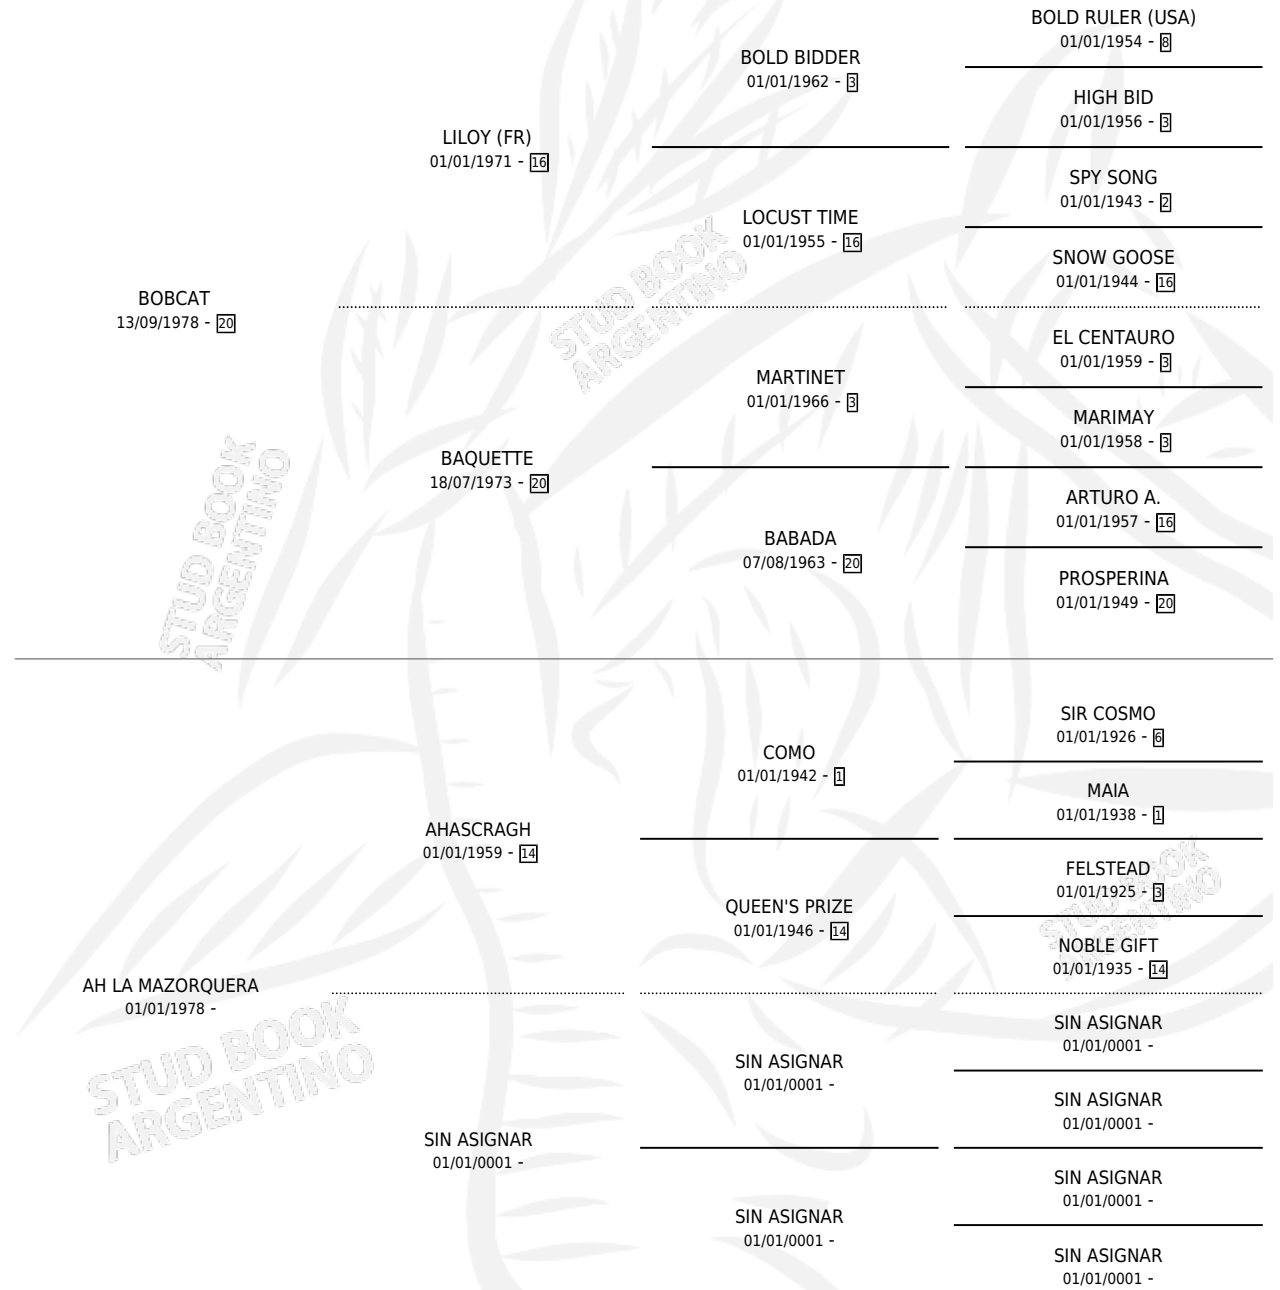

SILBONA

por **BOBCAT** y **AH LA MAZORQUERA** por **AHASCRAH**

Argentina · Hembra · Zaino Colorado · SP · 30/11/1989
Familia · Volumen 33

ESTADO

TIPIFICACIÓN SANGUÍNEA	X
TIPIFICACIÓN POR ADN	X
PASAPORTE	X
IDENTIFICACIÓN POR MICROCHIP	X
REPRODUCTOR	✓

Lugar de nacimiento: Tierra Nuestra

Criador: Tierra Nuestra

PEDIGREE