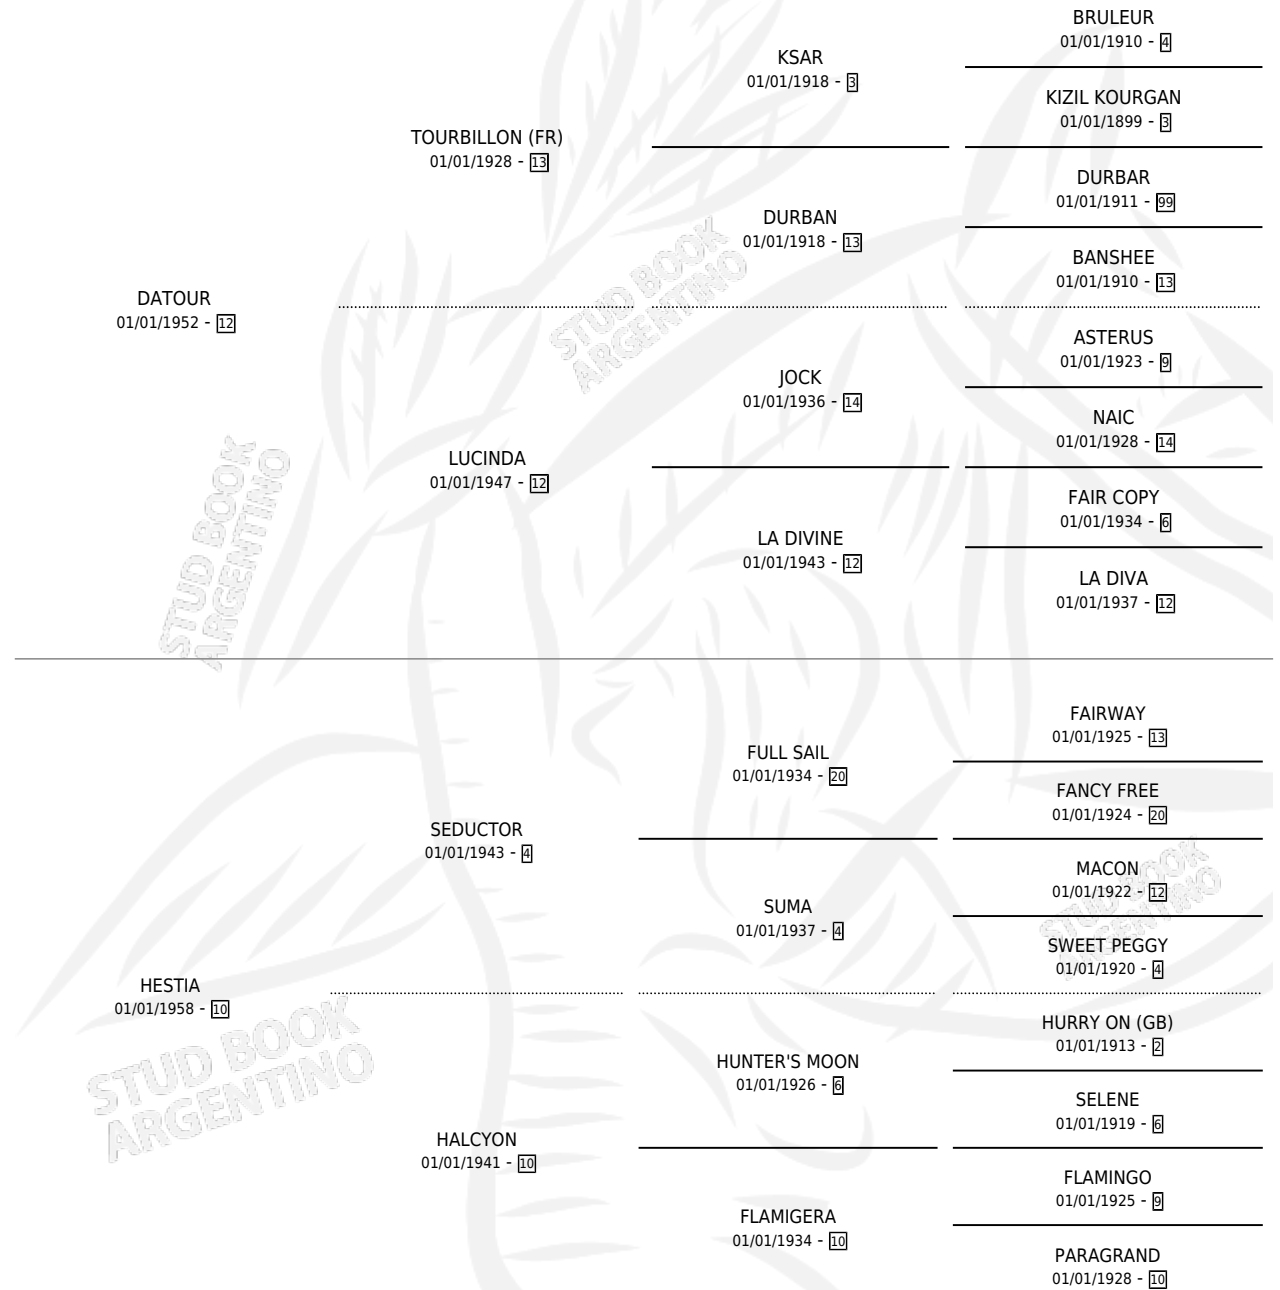

HYMETTE

por **DATOUR** y **HESTIA** por **SEDUCTOR**

Argentina · Hembra · Zaino · SP · 01/01/1970
Familia 10-a · Volumen 27

ESTADO

TIPIFICACIÓN SANGUÍNEA	X
TIPIFICACIÓN POR ADN	X
PASAPORTE	X
IDENTIFICACIÓN POR MICROCHIP	X
REPRODUCTOR	✓

Lugar de nacimiento: Campo particular
Criador: Las Ortigas

~

HIJOS

	MACHOS	HEMBRAS
5 NACIERON	2	3
4 CORRIERON	2	2
3 GANARON	2	1
0 GANADORES CL	0 GANADORES GR	0 GANADORES G1

PEDIGREE

S

mientos 2 / Efectividad 22.22%